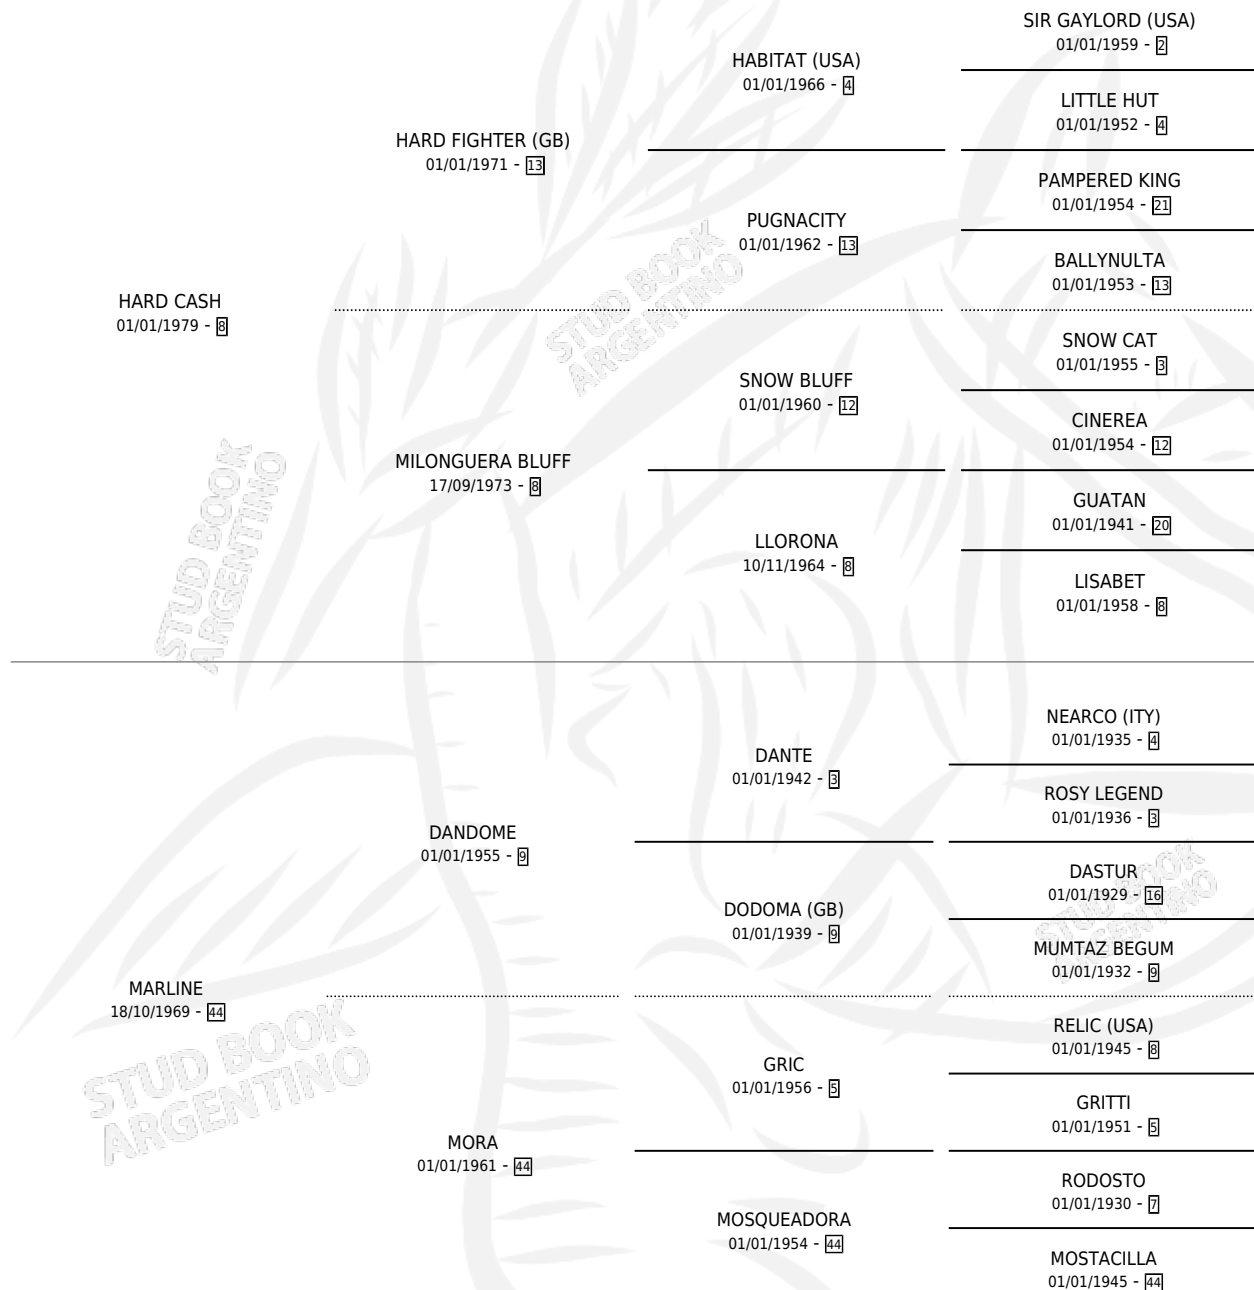

MARUGA

por **HARD CASH** y **MARLINE** por **DANDOME**

Argentina · Hembra · Zaino Doradillo · SP · 16/11/1987
Familia 44-p · Volumen 33

ESTADO

TIPIFICACIÓN SANGUÍNEA	✓
TIPIFICACIÓN POR ADN	X
PASAPORTE	X
IDENTIFICACIÓN POR MICROCHIP	X
REPRODUCTOR	✓

Lugar de nacimiento: El Malacate

Criador: Sin dato

~

HIJOS

	MACHOS	HEMBRAS
7 NACIERON	3	4
1 CORRIERON	0	1

SIN ACTUACIONES

PEDIGREE

S

cimientos 7 / Efectividad 46.67%

PADRILLO	PRODUCTO	CRIADOR	1ER SERVICIO	ÚLTIMO SERVICIO
JAMAS LO VERAS	∅		04/10/2005	08/10/2005
MARUGA JAMAS LO VERAS	MAR VERAS (M A, 01/07/2004)	SIN DATO	08/08/2003	10/08/2003
Datos oficiales del Stud Book Argentino JACK DRAKE	∅		29/09/2002	25/11/2002
JACK DRAKE studbook.org.ar	MAR ABIERTO (M Z, 08/09/2002) •MURIÓ EL 10/04/2008•	SIN DATO	14/08/2001	03/10/2001
GENTLY	∅		18/11/2000	30/12/2000
JAMAS LO VERAS	PERLA DEL VALLE (H Z, 11/11/2000) •MURIÓ EL 09/04/2008•	SIN DATO	09/10/1999	13/12/1999
JACK DRAKE	∅		19/08/1998	27/10/1998
REPINGO	∅		08/09/1997	12/10/1997
DACRON	∅		25/10/1996	01/11/1996
REPINGO	PINGA DEL MAR (H Z, 12/10/1996) •MURIÓ EL 15/02/2000•	SIN DATO	25/10/1995	01/11/1995
VILAS LIGHT	BRISA LIGHT (H Z, 24/07/1995)	SIN DATO	20/08/1994	20/08/1994
EL QUIMICO	SILVER MACHINE (M Z, 01/08/1994)	SIN DATO	05/09/1993	05/09/1993
FINE TOSS	∅		19/11/1991	19/11/1991
HAN BAY	MARUCHA BAY (H ZD, 24/10/1991)	SIN DATO	01/10/1990	16/11/1990
SIN ASIGNAR	∅			