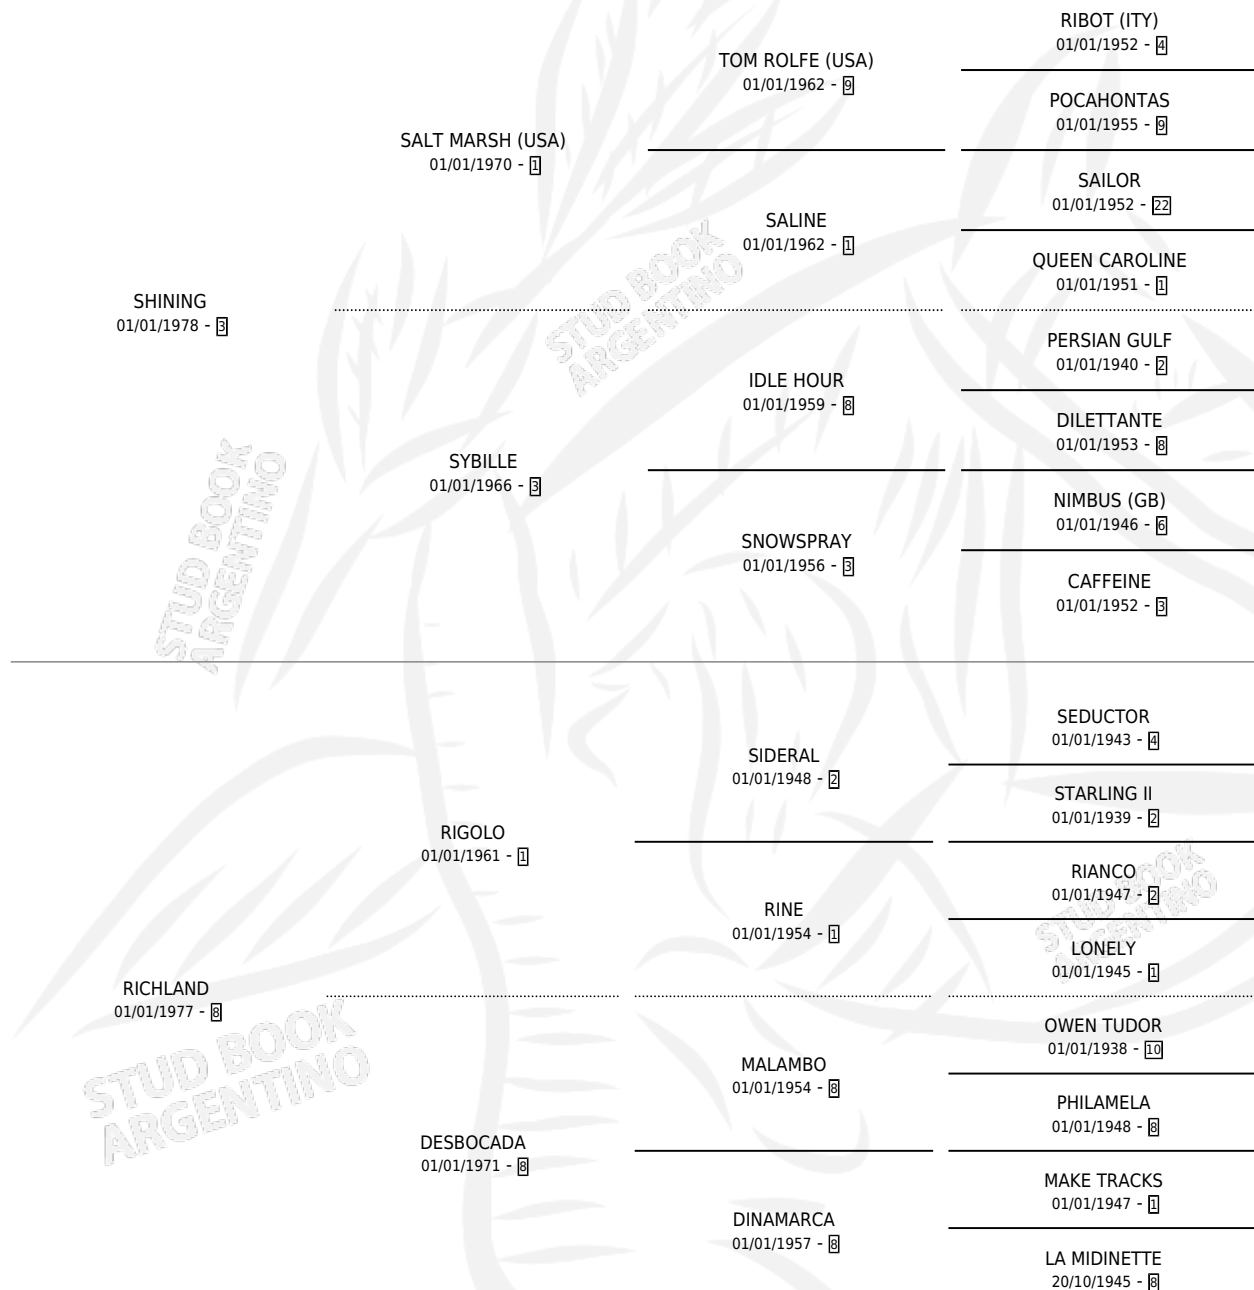

Lugar de nacimiento: Presidente Roca

Criador: Sin dato

~

HIJOS

	MACHOS	HEMBRAS
3 NACIERON	0	3
SIN ACTUACIONES		

PEDIGREE

CAMPAÑA

Solo carreras oficiales de Argentina