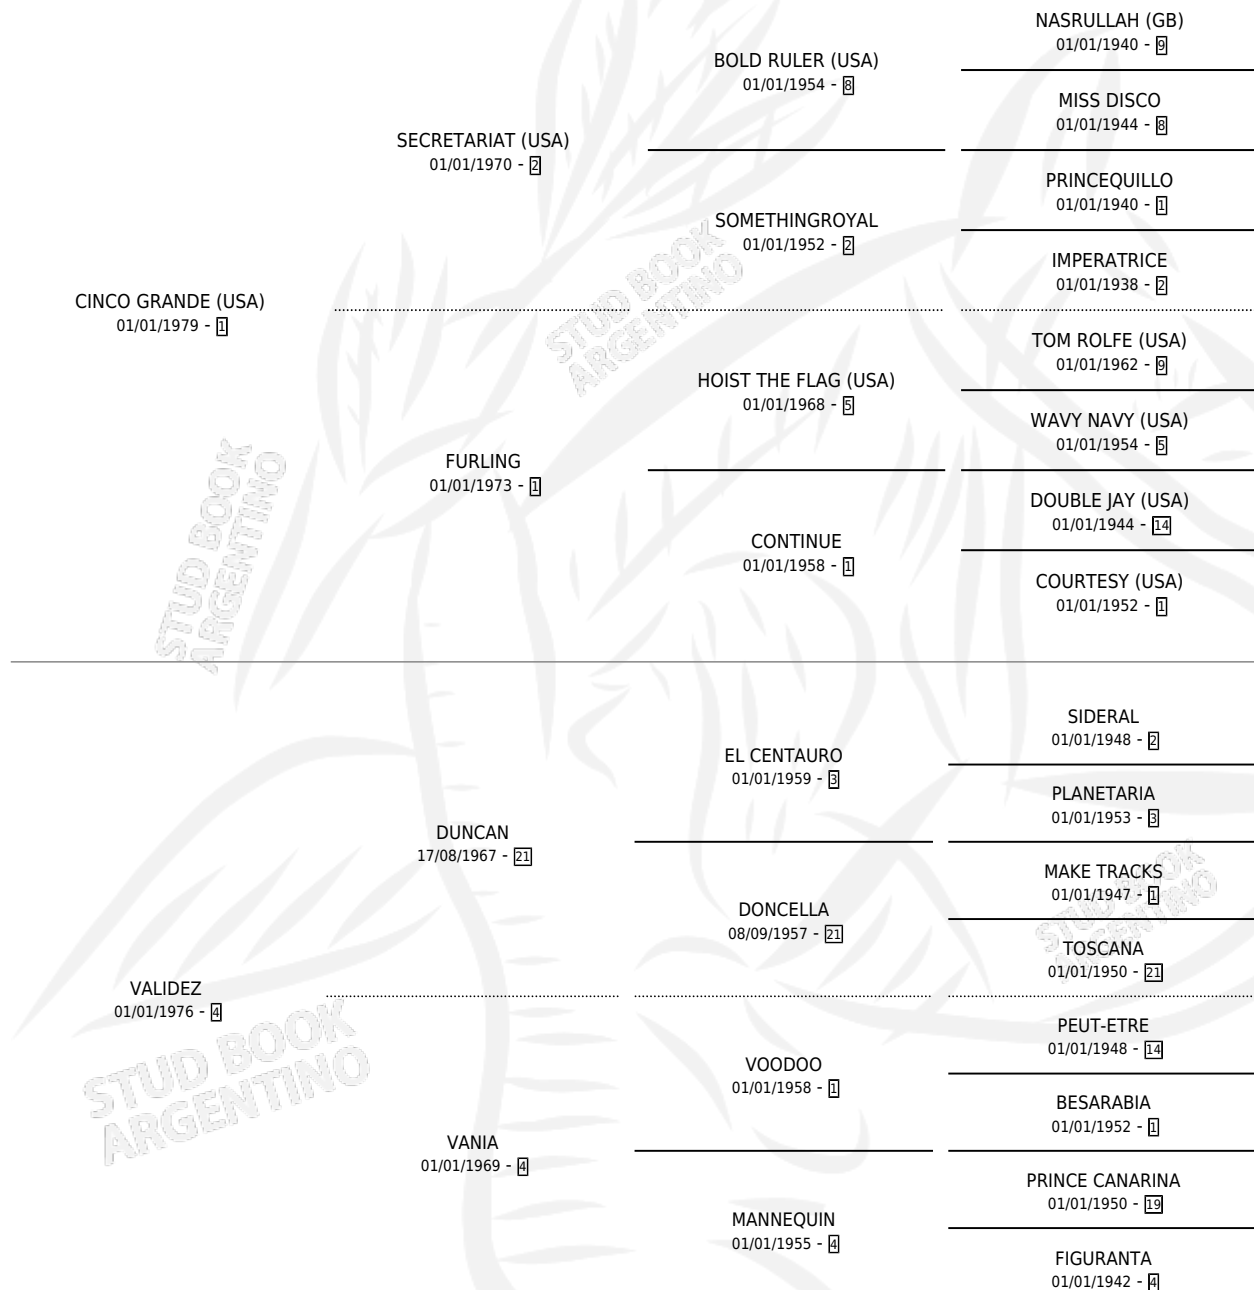

BIG FIVE

por CINCO GRANDE (USA) y VALIDEZ por DUNCAN

Argentina · Macho · Alazan Tostado · SP · 27/11/1987
Familia 4-k · Volumen 33

ESTADO

TIPIFICACIÓN SANGUÍNEA	✓
TIPIFICACIÓN POR ADN	X
PASAPORTE	X
IDENTIFICACIÓN POR MICROCHIP	X
REPRODUCTOR	✓

Lugar de nacimiento: El Doguito

Criador: Sin dato

~

HIJOS

	MACHOS	HEMBRAS
19 NACIERON	9	10
7 CORRIERON	4	3
1 GANARON	1	0
0 GANADORES CL	0 GANADORES GR	0 GANADORES G1

PEDIGREE

CAMPAÑA

Solo carreras oficiales de Argentina