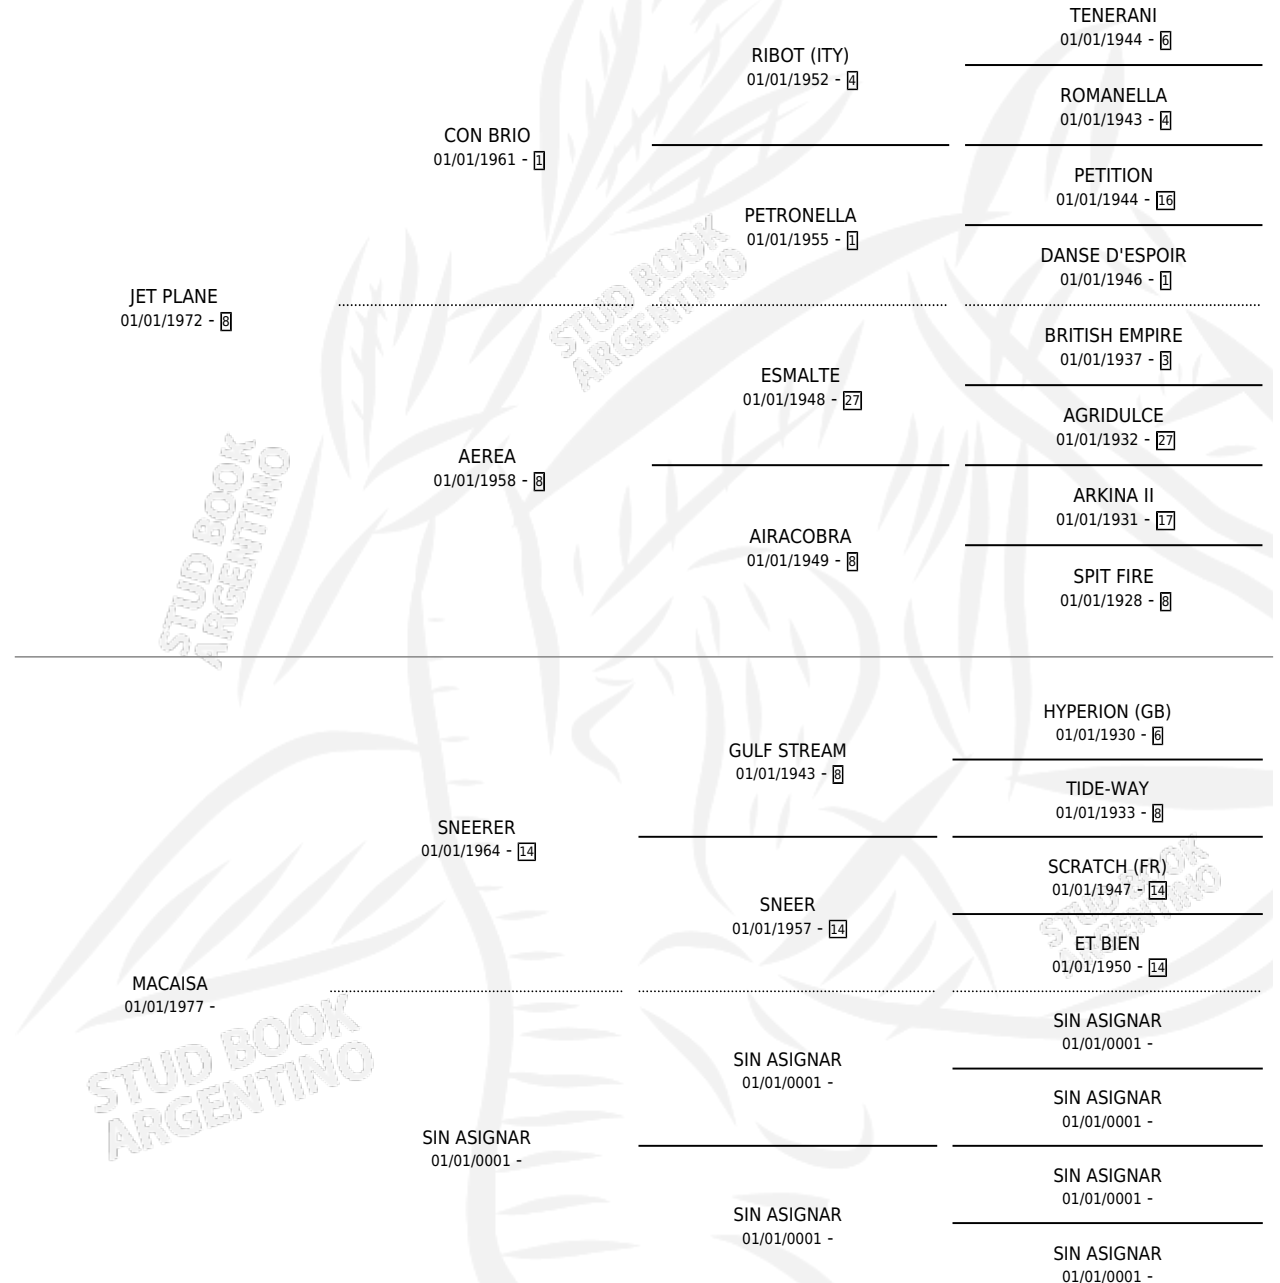

MARAVILLA PLANE

por JET PLANE y MACAISA por SNEERER

Argentina · Hembra · Alazan · SP · 03/10/1987
Familia · Volumen 33

ESTADO

TIPIFICACIÓN SANGUÍNEA	✓
TIPIFICACIÓN POR ADN	X
PASAPORTE	X
IDENTIFICACIÓN POR MICROCHIP	X
REPRODUCTOR	✓

Lugar de nacimiento: Del Carmen

Criador: Del Carmen

~

HIJOS

	MACHOS	HEMBRAS
3 NACIERON	2	1
2 CORRIERON	2	0
2 GANARON	2	0
0 GANADORES CL	0 GANADORES GR	0 GANADORES G1

PEDIGREE