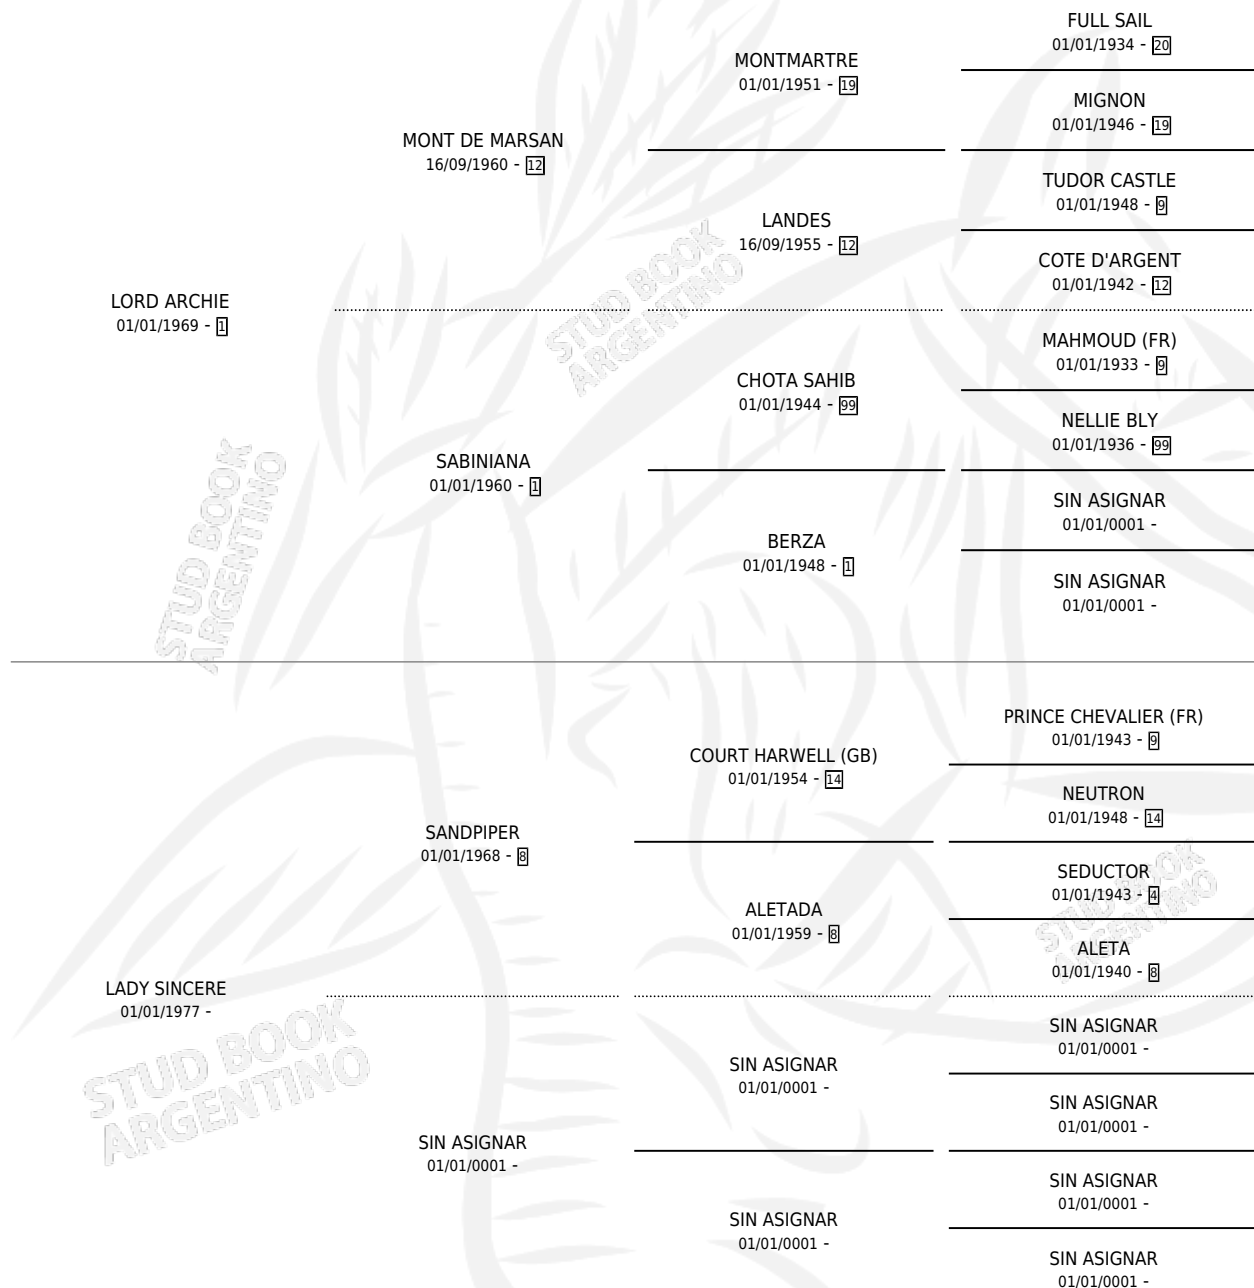

# LADY BRAVA

por LORD ARCHIE y LADY SINCERE por SANDPIPER

Argentina · Hembra · Zaino · SP · 01/11/1987  
Familia · Volumen 33

## ESTADO

TIPIFICACIÓN SANGUÍNEA	✓
TIPIFICACIÓN POR ADN	X
PASAPORTE	X
IDENTIFICACIÓN POR MICROCHIP	X
REPRODUCTOR	✓

**Lugar de nacimiento:** La Fortuna

**Criador:** Sin dato

~

## PEDIGREE

S

cimientos 8 / Efectividad 61.54%

PADRILLO	PRODUCTO	CRIADOR	1ER SERVICIO	ÚLTIMO SERVICIO
LORD ROSADO	∅		17/11/2002	21/11/2002
<b>LADY BRAVA</b>	LADY GUERRILERA (H Z, 08/11/2002)	SIN DATO	13/12/2001	17/12/2001
ALEGRON CAR	∅		01/11/2000	05/11/2000
ALEGRON CAR	LADY PATOTERA (H A, 24/10/2000)	SIN DATO	03/12/1999	07/12/1999
ALEGRON CAR	LORD GANGSTER (M A, 15/10/1999)	SIN DATO	01/11/1998	05/11/1998
ALEGRON CAR	∅		03/12/1997	07/12/1997
ALEGRON CAR	LORD PATOTA (M Z, 25/11/1997) •MURIÓ EL 28/05/1998•	SIN DATO	27/12/1996	31/12/1996
ALEGRON CAR	∅		04/11/1995	08/11/1995
ALEGRON CAR	∅		27/12/1994	31/12/1994
ALEGRON CAR	LADY CARALINA (H A, 23/11/1994)	SIN DATO	23/11/1993	31/12/1993
ALMA DE BACAN	LORD VAGABUNDO (M Z, 21/10/1993)	SIN DATO	20/11/1992	22/11/1992
ALMA DE BACAN	LORD TARGET (M A, 09/11/1992)	SIN DATO	08/10/1991	29/11/1991
ALMA DE BACAN	LORD PLAY BOY (M ZD, 23/09/1991)	SIN DATO	18/10/1990	24/10/1990