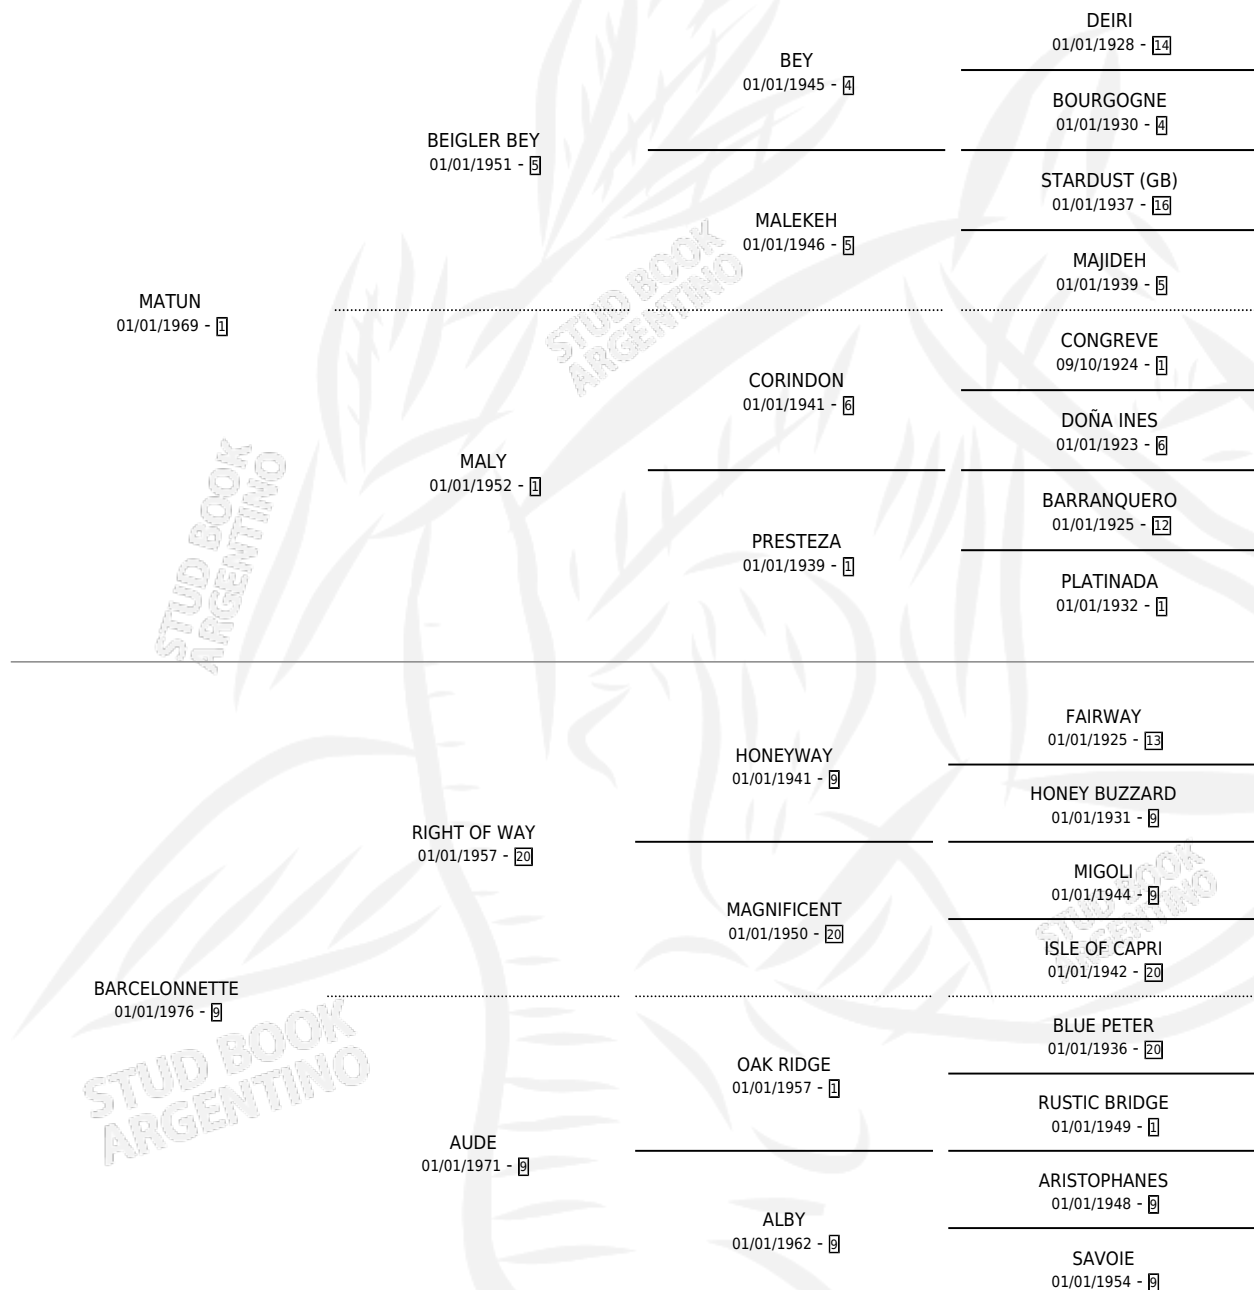

LA MAL PAGA

por **MATUN** y **BARCELONNETTE** por **RIGHT OF WAY**

Argentina · Hembra · Alazan Tostado · SP · 02/11/1987
Familia 9-b · Volumen 33

ESTADO

TIPIFICACIÓN SANGUÍNEA	✓
TIPIFICACIÓN POR ADN	X
PASAPORTE	X
IDENTIFICACIÓN POR MICROCHIP	X
REPRODUCTOR	✓

Lugar de nacimiento: Parque

Criador: Sin dato

~

HIJOS

	MACHOS	HEMBRAS
3 NACIERON	0	3
1 CORRIERON	0	1

SIN ACTUACIONES

PEDIGREE