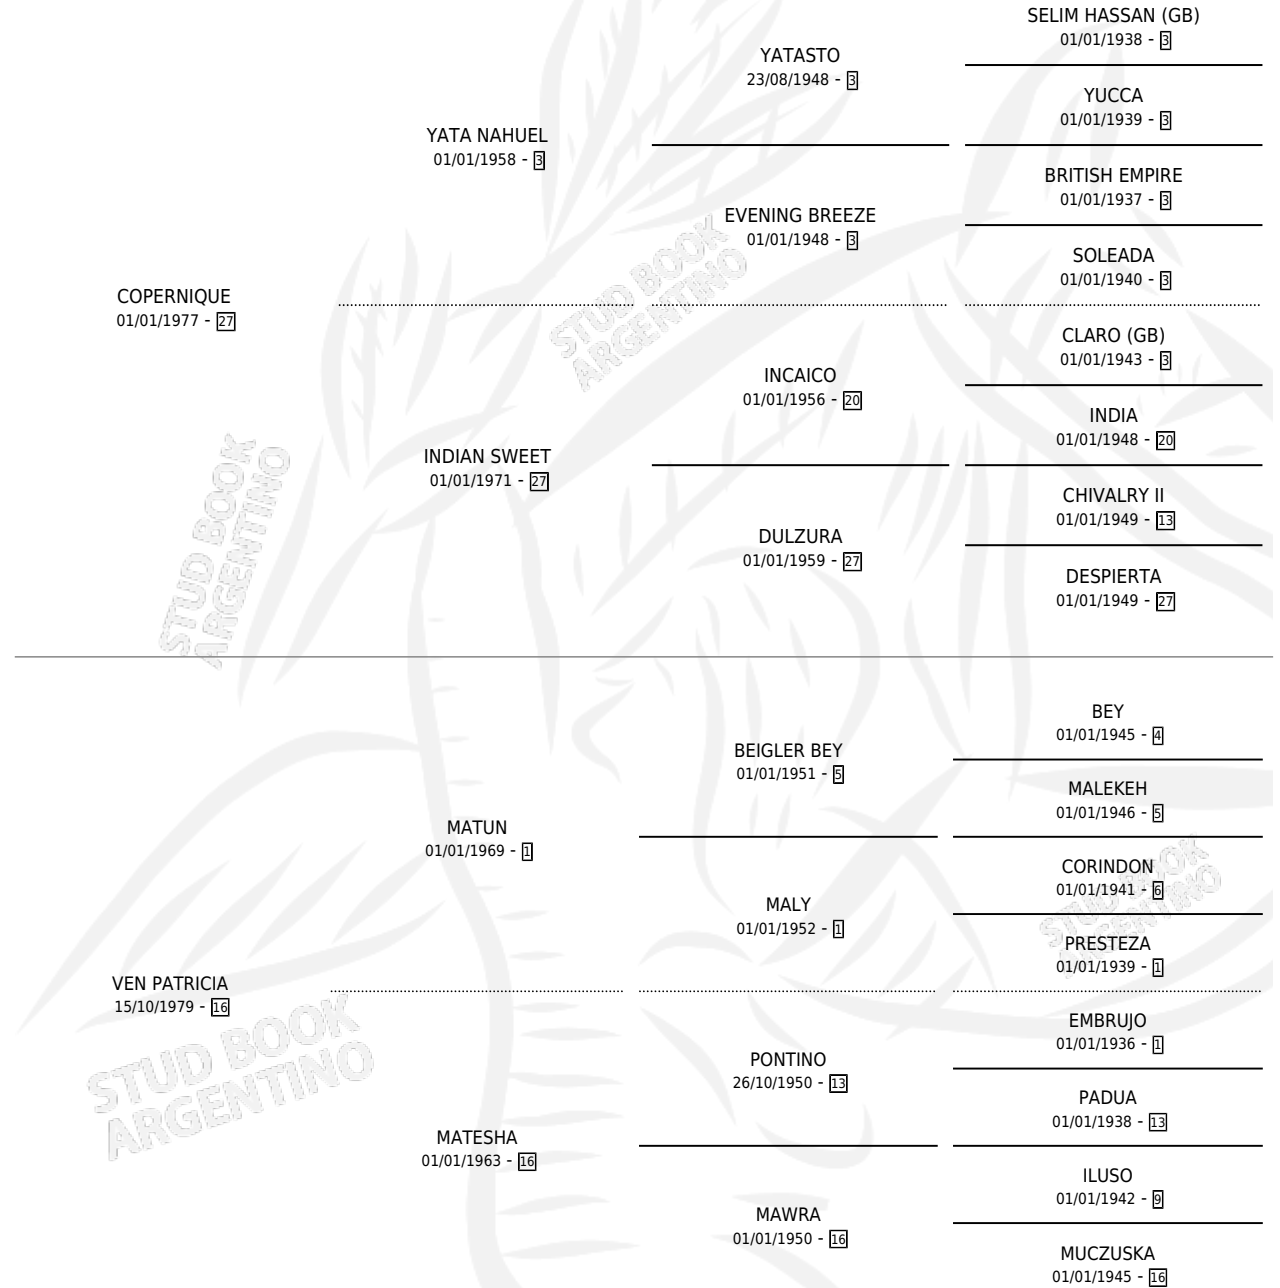

MATT HOUSTON

por **COPERNIQUE** y **VEN PATRICIA** por **MATUN**

Argentina · Macho · Zaino Doradillo · SP · 12/11/1987
Familia 16 · Volumen 33

ESTADO

TIPIFICACIÓN SANGUÍNEA	X
TIPIFICACIÓN POR ADN	X
PASAPORTE	X
IDENTIFICACIÓN POR MICROCHIP	X
REPRODUCTOR	X

Lugar de nacimiento: Parque

Criador: Sin dato

PEDIGREE