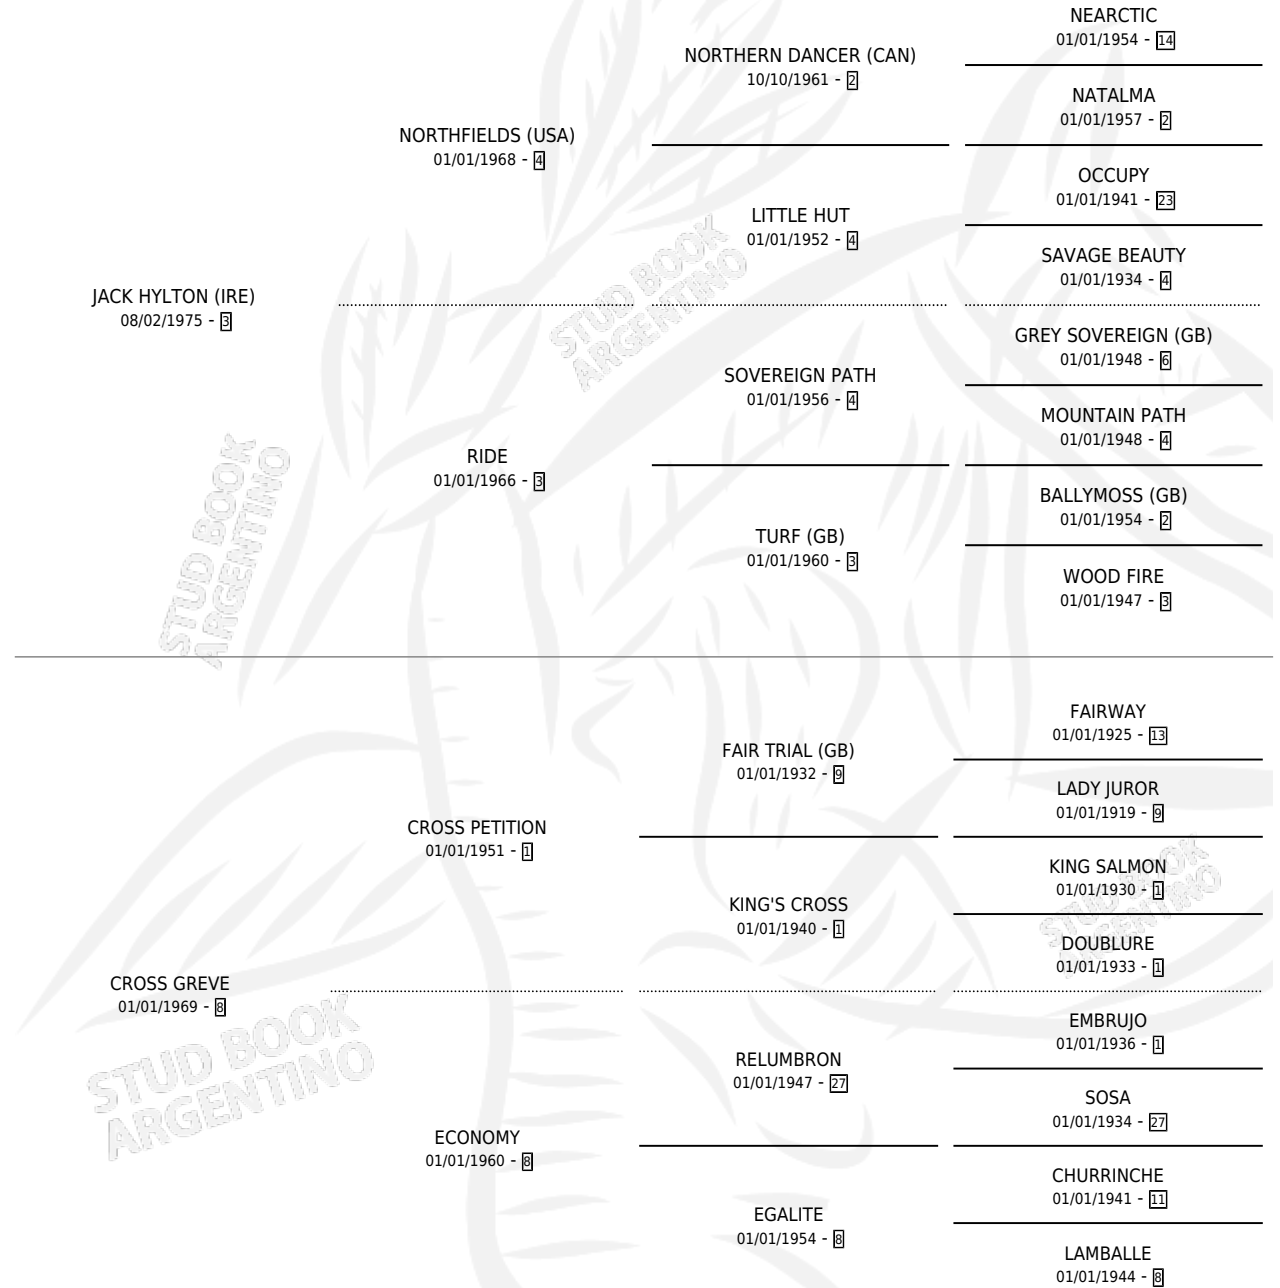

BANNI JACK

por JACK HYLTON (IRE) y CROSS GREVE por CROSS PETITION

Argentina · Macho · Alazan · SP · 08/11/1987
Familia 8-i · Volumen 33

ESTADO

TIPIFICACIÓN SANGUÍNEA	✓
TIPIFICACIÓN POR ADN	X
PASAPORTE	X
IDENTIFICACIÓN POR MICROCHIP	X
REPRODUCTOR	✓

Lugar de nacimiento: Los Robles

Criador: Asociacion Cooperativa De Criadores De Caballos De Carrera

HIJOS

	MACHOS	HEMBRAS
2 NACIERON	2	0
SIN ACTUACIONES		

PEDIGREE