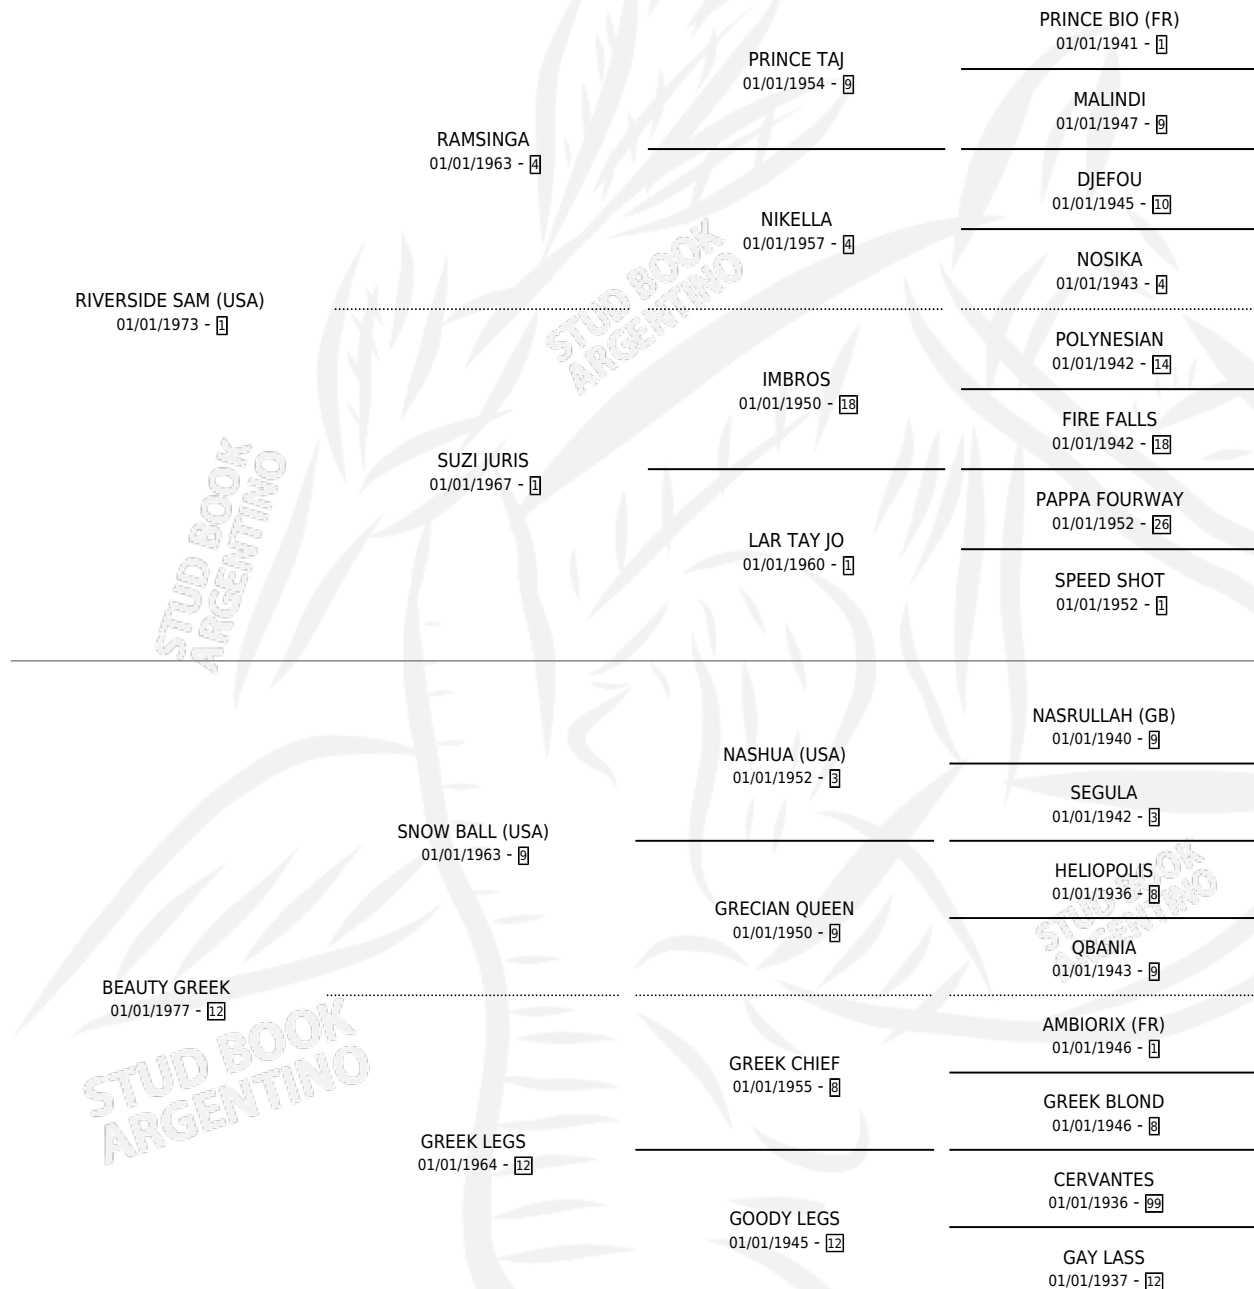

BEAUTY RIVER

por RIVERSIDE SAM (USA) y BEAUTY GREEK por SNOW BALL (USA)

Argentina · Hembra · Zaino · SP · 08/11/1987
Familia 12 · Volumen 33

ESTADO

TIPIFICACIÓN SANGUÍNEA	✓
TIPIFICACIÓN POR ADN	X
PASAPORTE	X
IDENTIFICACIÓN POR MICROCHIP	X
REPRODUCTOR	✓

Lugar de nacimiento: Los Robles
Criador: Sin dato

~

HIJOS

	MACHOS	HEMBRAS
1 NACIERON	0	1
SIN ACTUACIONES		

PEDIGREE

CAMPAÑA

Solo carreras oficiales de Argentina

POR EDAD

Ganadora de 4 carreras en San Isidro y Palermo - \$9,014,502, a los 3,4 y 5 años, incluso Orbit **[L]**, 4ta Colombia (G.III) y Hcap. Gouache (1992).

POR DISTANCIA

HIPODROMO	CC	1°	2°	3°	4°	5°	NP	CLC	CLG	CLCG1	CLGG1	IMPORTE
PALERMO	14	2	1	2	3	1	5	2	0	0	0	\$9,000,502
1400 MTS	6	0	1	0	1	1	3	0	0	0	0	\$502
1800 MTS	4	1	0	1	1	0	1	0	0	0	0	\$0
2000 MTS	2	0	0	1	0	0	1	1	0	0	0	\$0
1600 MTS	2	1	0	0	1	0	0	1	0	0	0	\$9,000,000
SAN ISIDRO	16	2	2	1	0	3	8	3	1	0	0	\$14,000
1600 MTS	4	1	1	0	0	0	2	2	1	0	0	\$14,000
1400 MTS	6	1	1	0	0	1	3	0	0	0	0	\$0
2000 MTS	2	0	0	0	0	1	1	1	0	0	0	\$0
1800 MTS	3	0	0	1	0	1	1	0	0	0	0	\$0
2200 MTS	1	0	0	0	0	0	1	0	0	0	0	\$0