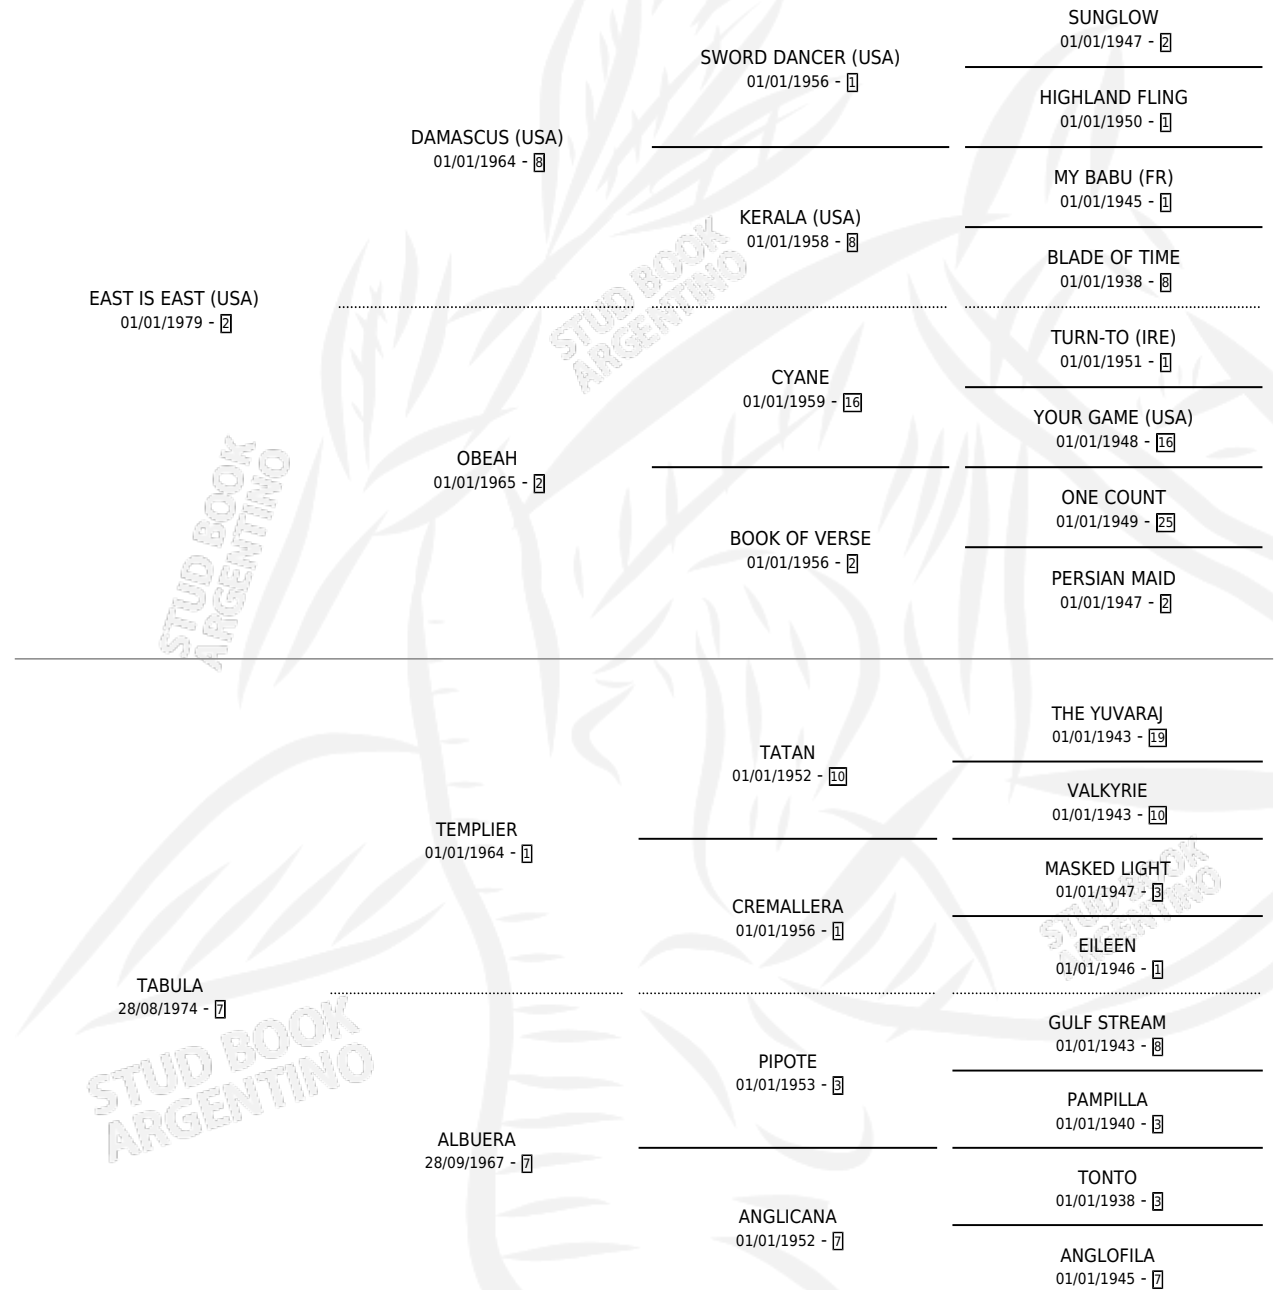

ALEFRIZ

por **EAST IS EAST (USA)** y **TABULA** por **TEMPLIER**

Argentina · Macho · Alazan · SP · 10/11/1987
Familia 7 · Volumen 33

ESTADO

TIPIFICACIÓN SANGUÍNEA	X
TIPIFICACIÓN POR ADN	X
PASAPORTE	X
IDENTIFICACIÓN POR MICROCHIP	X
REPRODUCTOR	X

Lugar de nacimiento: El Paso

Criador: Sin dato

PEDIGREE

ALEFRIZ

Datos oficiales del Stud Book Argentino

Documento generado el 25/04/2026

studbook.org.ar