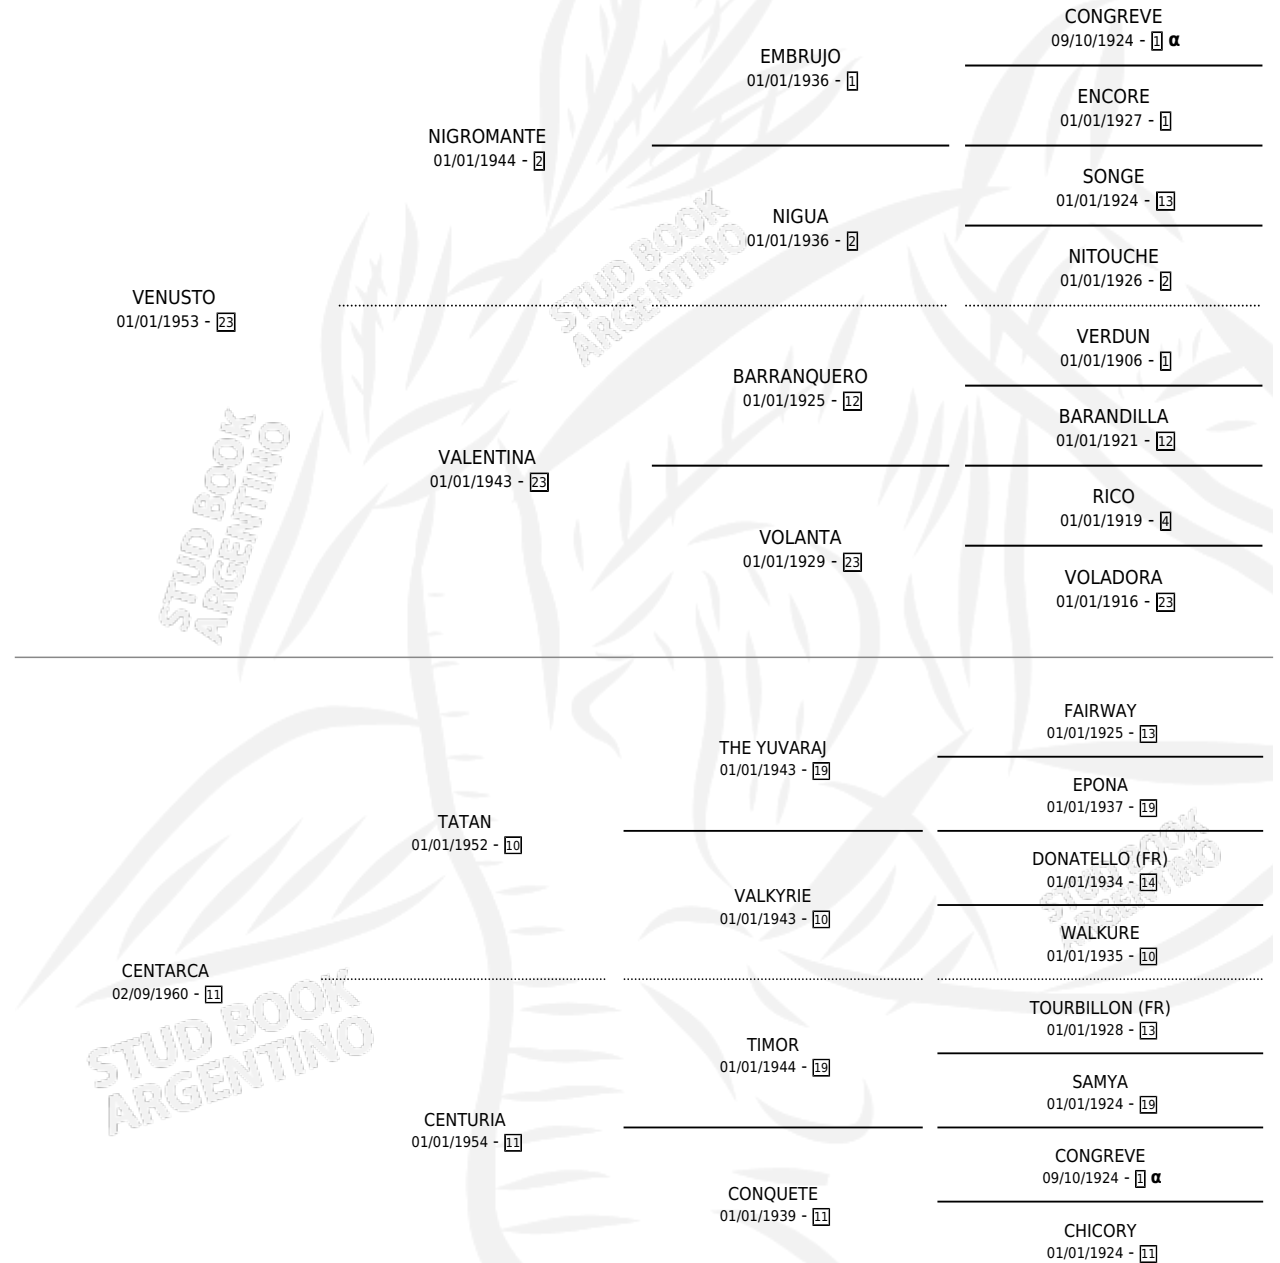

CEFALO

por VENUSTO y CENTARCA por TATAN

Argentina · Macho · Alazan · SP · 14/11/1969
Familia 11-a · Volumen 27

ESTADO

TIPIFICACIÓN SANGUÍNEA	X
TIPIFICACIÓN POR ADN	X
PASAPORTE	X
IDENTIFICACIÓN POR MICROCHIP	X
REPRODUCTOR	X

Lugar de nacimiento: Campo particular

Criador: Sin dato

PEDIGREE

INBREEDING : α

CEFALO

Datos oficiales del Stud Book Argentino

Documento generado el 28/04/2026

studbook.org.ar