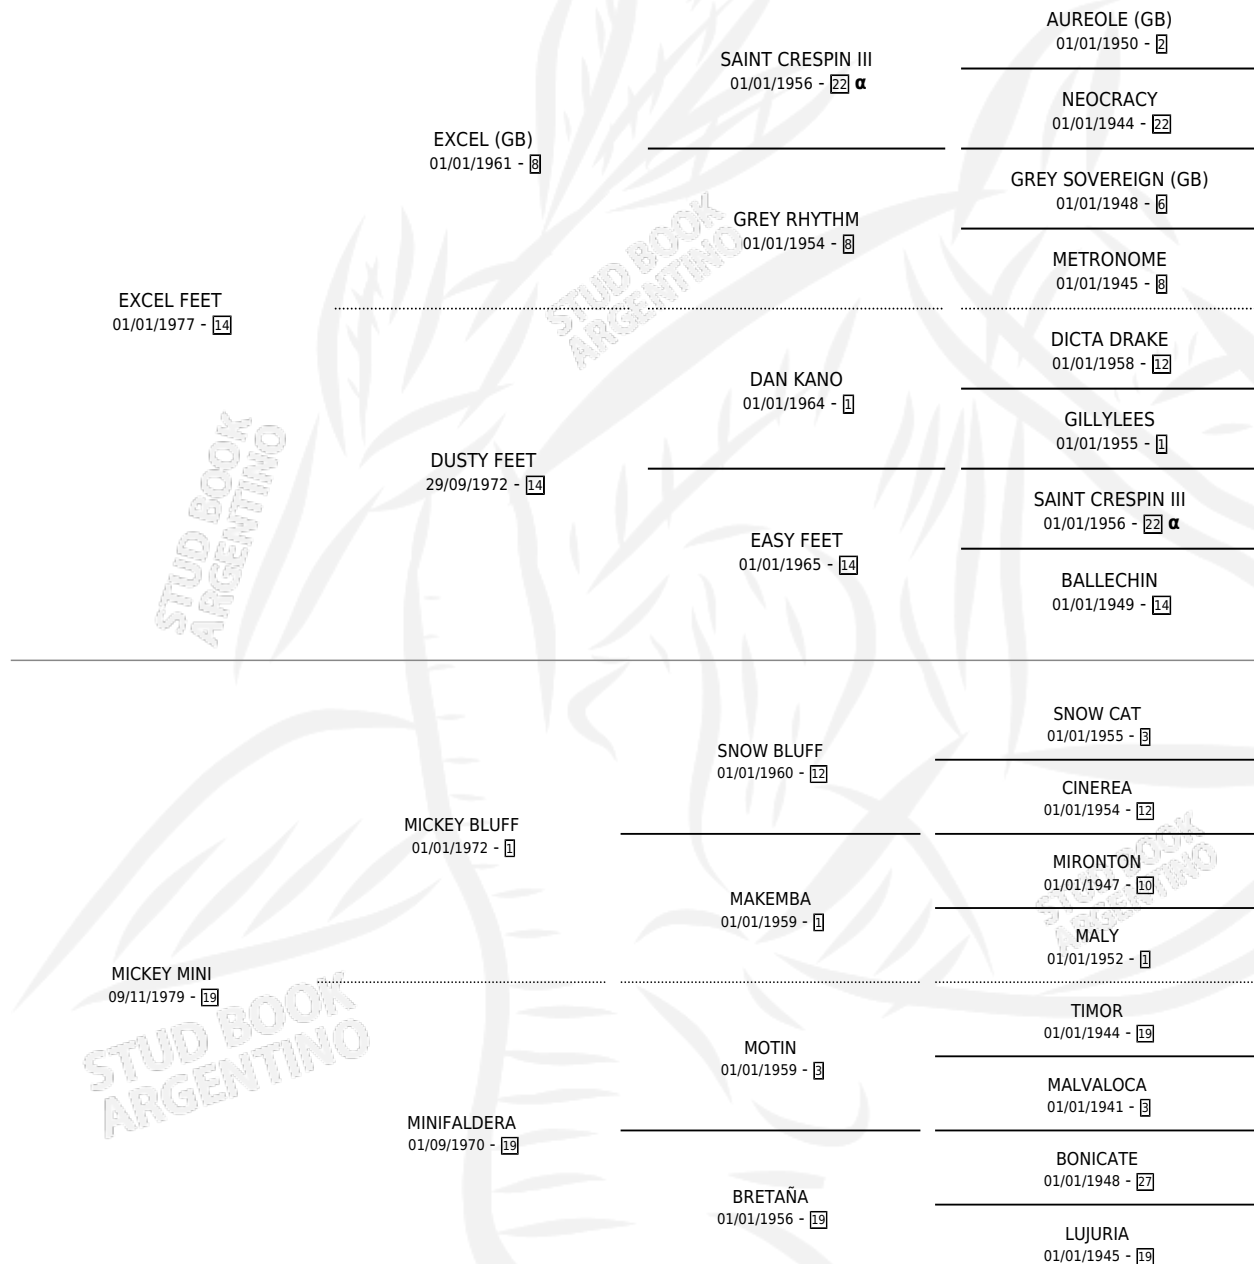

HEAVY FEET

por **EXCEL FEET** y **MICKEY MINI** por **MICKEY BLUFF**

Argentina · Macho · Zaino · SP · 15/11/1987
Familia 19-c · Volumen 33

ESTADO

TIPIFICACIÓN SANGUÍNEA	X
TIPIFICACIÓN POR ADN	X
PASAPORTE	X
IDENTIFICACIÓN POR MICROCHIP	X
REPRODUCTOR	X

Lugar de nacimiento: Virrey Del Pino

Criador: Virrey Del Pino

PEDIGREE

INBREEDING : **α**

HEAVY FEET

Datos oficiales del Stud Book Argentino

Documento generado el 14/05/2026

studbook.org.ar