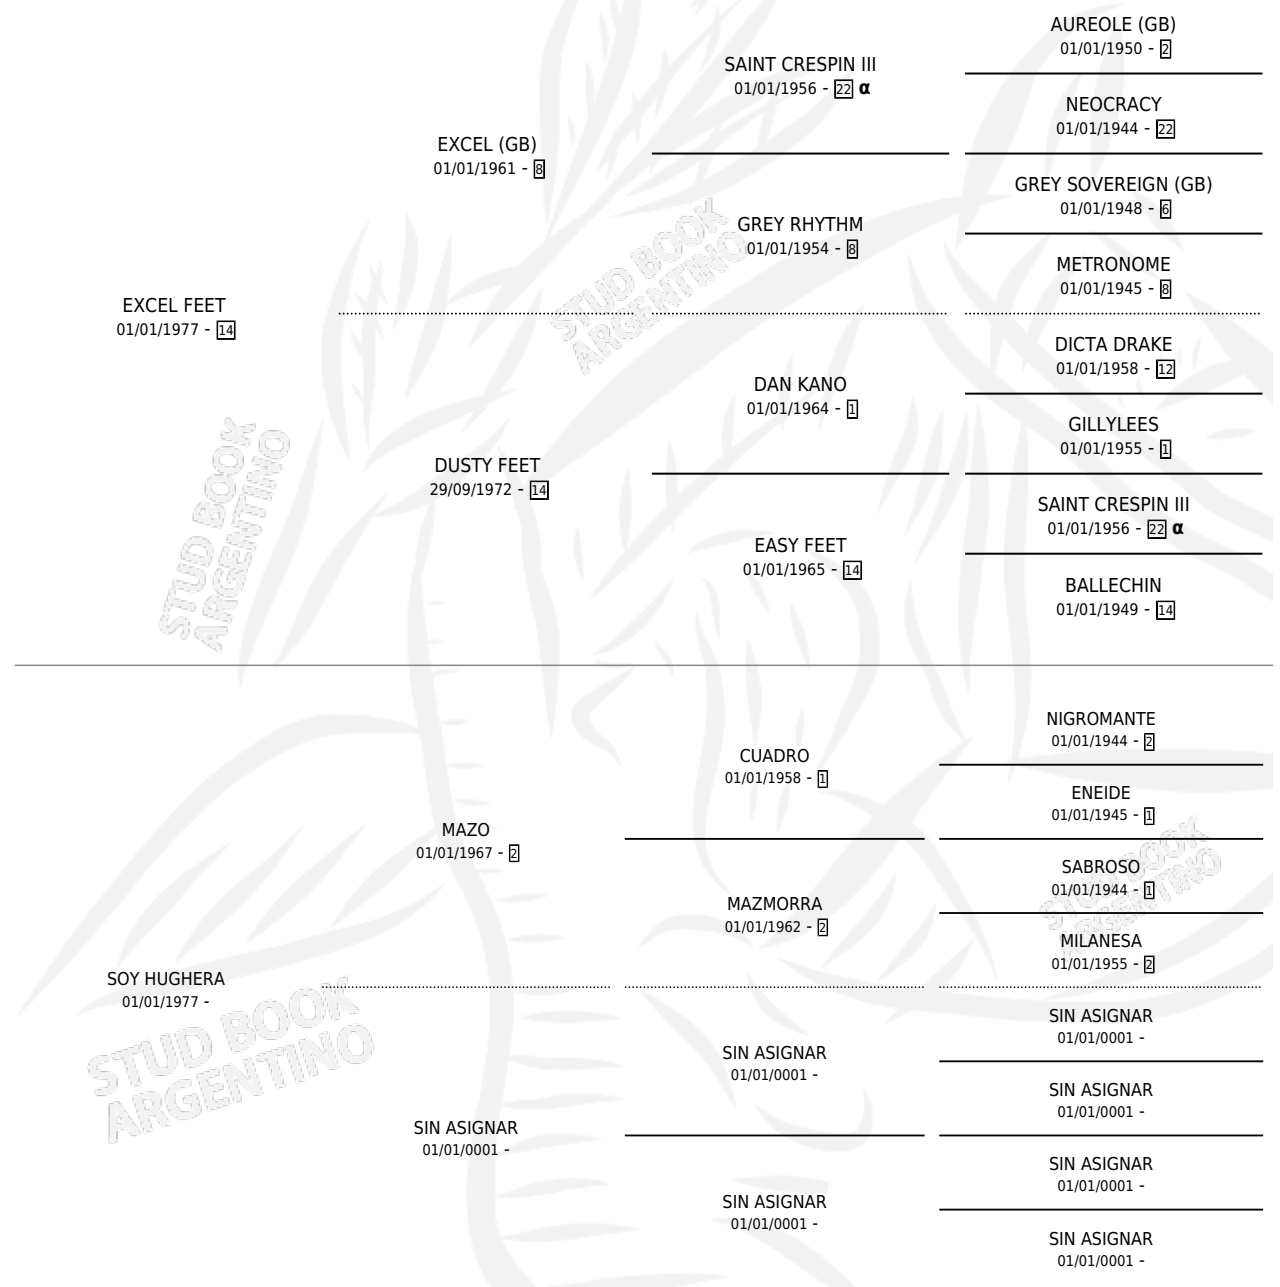

SHACKY FEET

por EXCEL FEET y SOY HUGHERA por MAZO

PEDIGREE

Argentina · Macho · Alazan Tostado · SP · 16/10/1987
Familia · Volumen 33

ESTADO

TIPIFICACIÓN SANGUÍNEA	X
TIPIFICACIÓN POR ADN	X
PASAPORTE	X
IDENTIFICACIÓN POR MICROCHIP	X
REPRODUCTOR	X

Lugar de nacimiento: Virrey Del Pino

Criador: Virrey Del Pino

INBREEDING : α

SHACKY FEET

Datos oficiales del Stud Book Argentino

Documento generado el 12/05/2026

studbook.org.ar