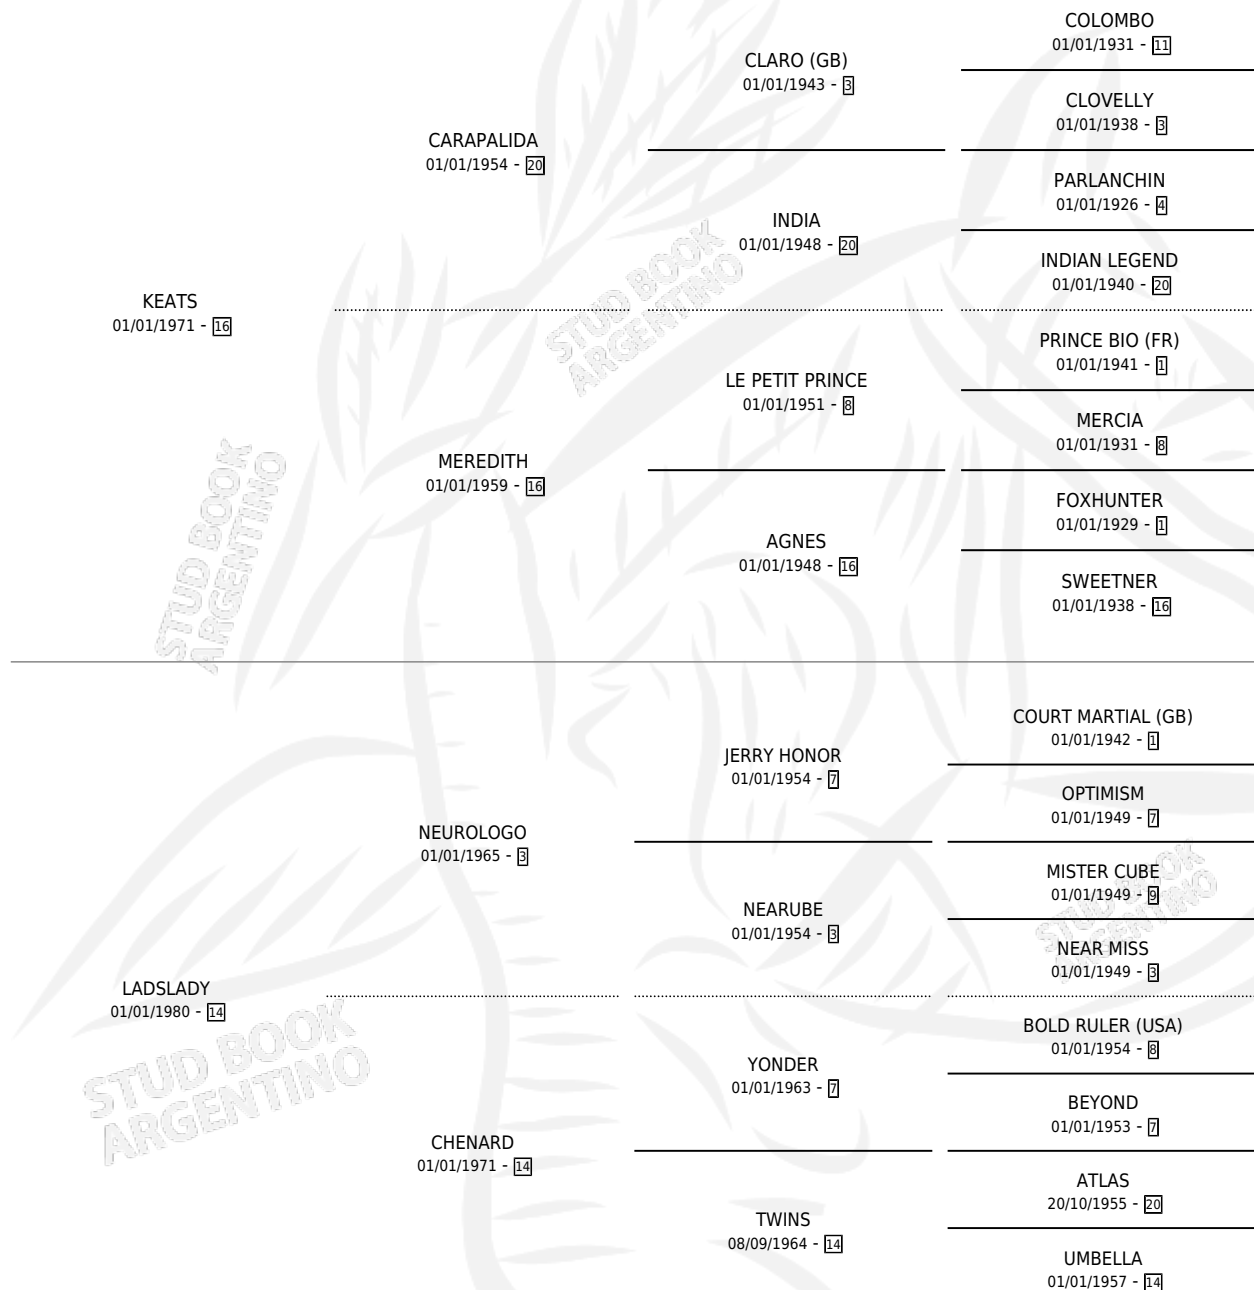

MERCEDEÑA

por KEATS y LADSLADY por NEUROLOGO

Argentina · Hembra · Alazan Tostado · SP · 06/11/1987
Familia 14-c · Volumen 33

ESTADO

TIPIFICACIÓN SANGUÍNEA	✓
TIPIFICACIÓN POR ADN	✓
PASAPORTE	X
IDENTIFICACIÓN POR MICROCHIP	X
REPRODUCTOR	✓

Lugar de nacimiento: Padrino
Criador: Ayala Ramon Alfredo

~

HIJOS

	MACHOS	HEMBRAS
7 NACIERON	2	5
2 CORRIERON	1	1
2 GANARON	1	1
0 GANADORES CL	0 GANADORES GR	0 GANADORES G1

PEDIGREE