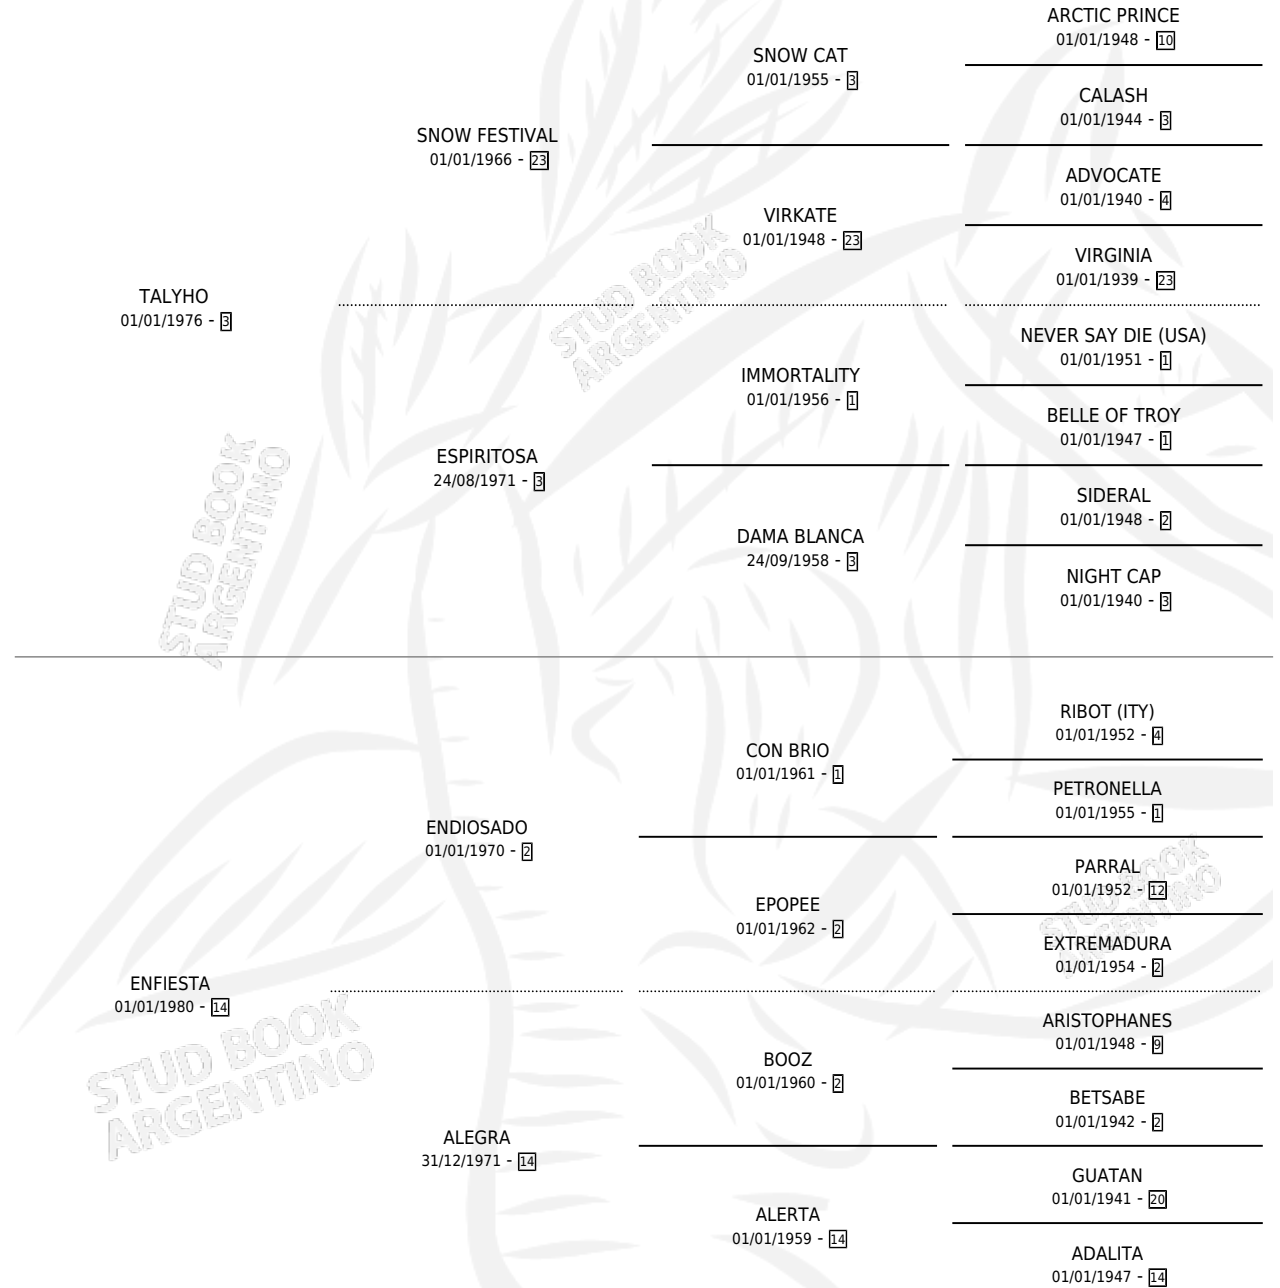

FIESTALYHA

por TALYHO y ENFIESTA por ENDIOSADO

Argentina · Hembra · Alazan · SP · 11/11/1987
Familia 14 · Volumen 33

ESTADO

TIPIFICACIÓN SANGUÍNEA	X
TIPIFICACIÓN POR ADN	X
PASAPORTE	X
IDENTIFICACIÓN POR MICROCHIP	X
REPRODUCTOR	✓

Lugar de nacimiento: Miguel Angel

Criador: Sin dato

PEDIGREE

S

mientos 0 / Efectividad 0.00%

PADRILLO

PRODUCTO

CRIADOR

1ER SERVICIO

ÚLTIMO SERVICIO

CALIFORNIANO

∅

05/12/1991

08/12/1991

FIESTALYHA

Datos oficiales del Stud Book Argentino