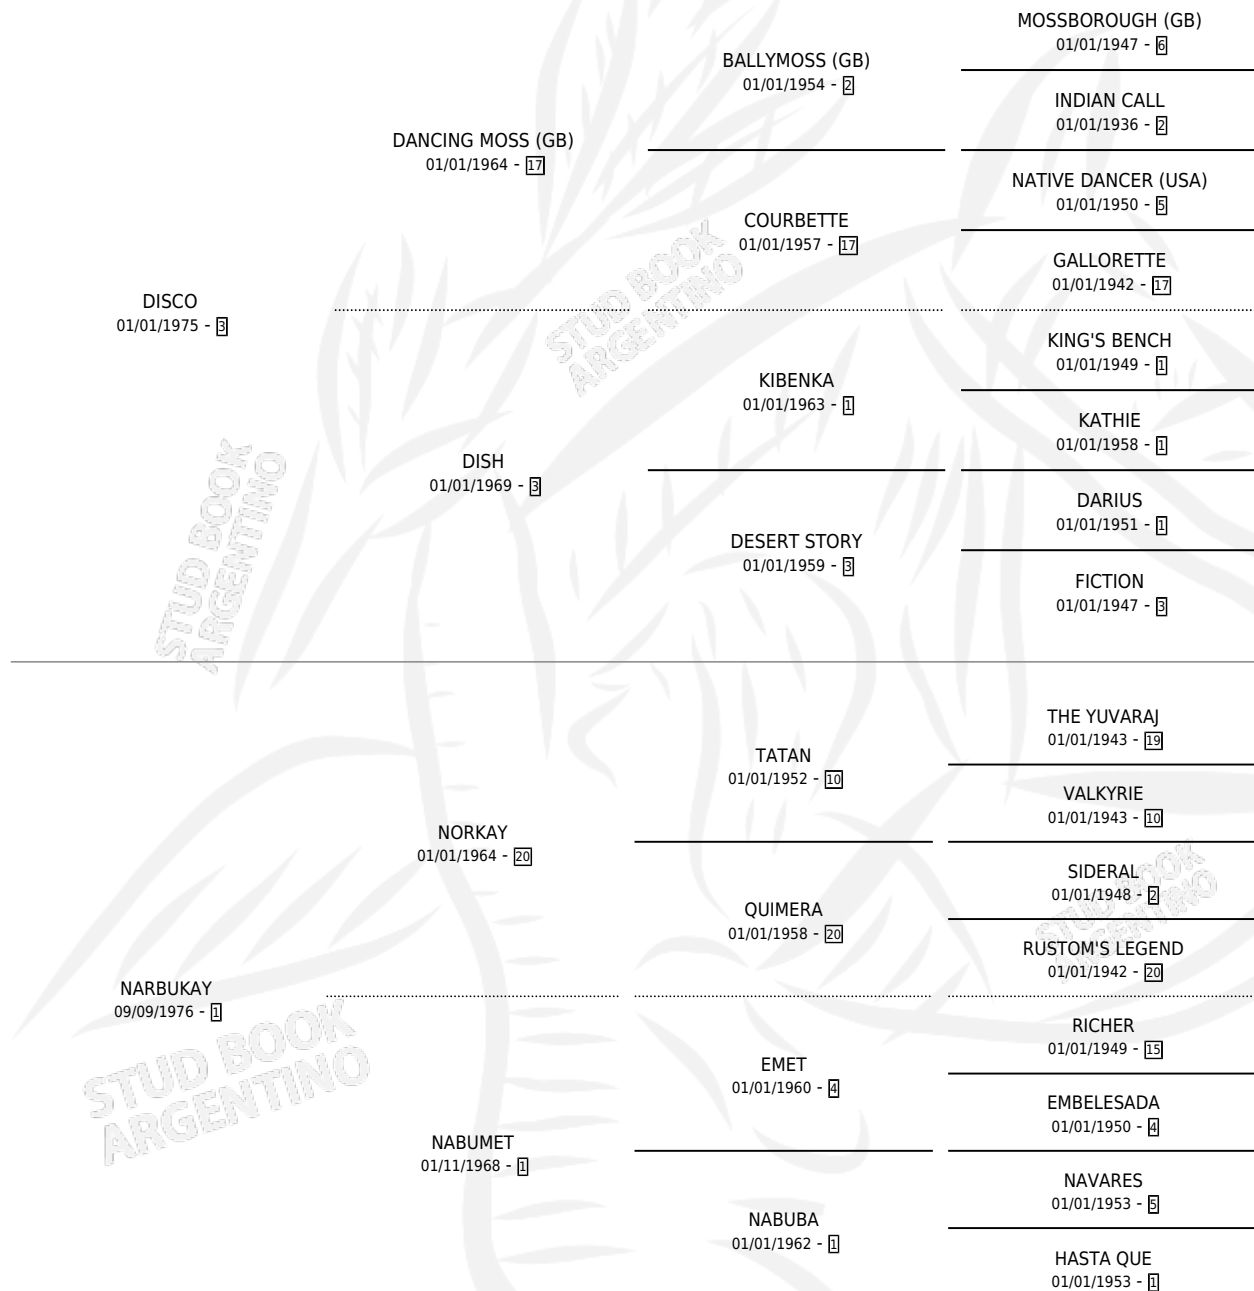

DIS NARBAJA

por DISCO y NARBUKAY por NORKAY

Argentina · Hembra · Tordillo · SP · 30/11/1987
Familia 1 · Volumen 33

ESTADO

TIPIFICACIÓN SANGUÍNEA	X
TIPIFICACIÓN POR ADN	X
PASAPORTE	X
IDENTIFICACIÓN POR MICROCHIP	X
REPRODUCTOR	X

Lugar de nacimiento: Aguaribay

Criador: Asociacion Cooperativa De Criadores De Caballos De Carrera

PEDIGREE

DIS NARBAJA

Datos oficiales del Stud Book Argentino

Documento generado el 05/05/2026

studbook.org.ar