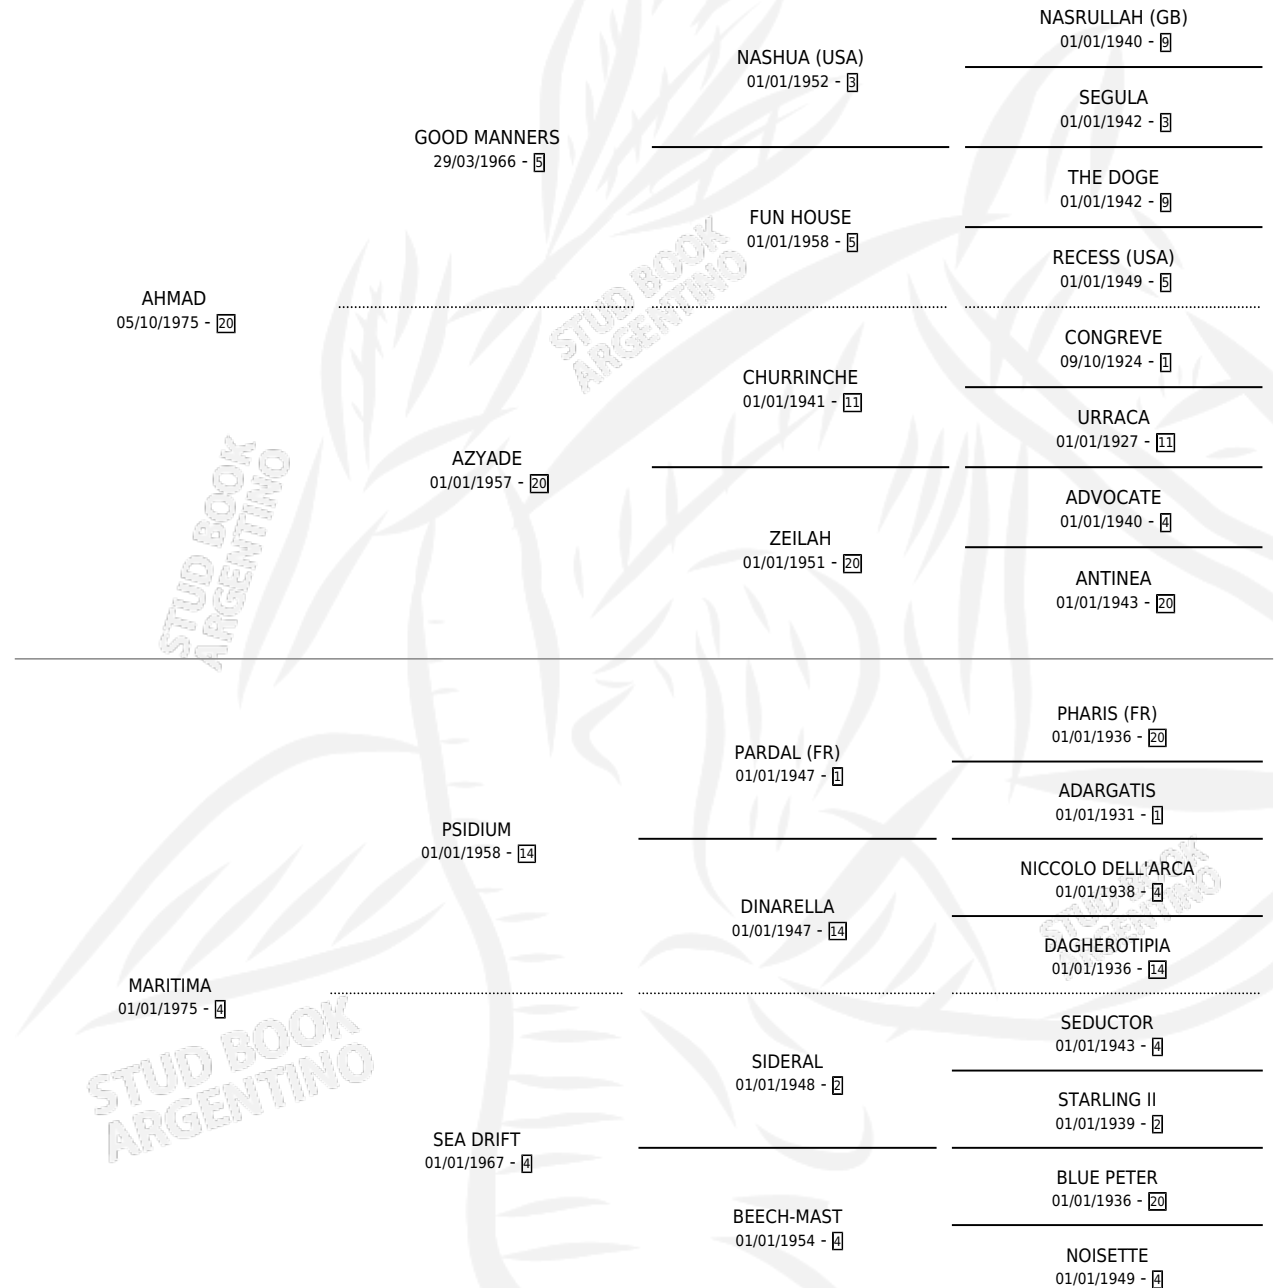

Lugar de nacimiento: Los Estribos (baja)

Criador: Sin dato

~

HIJOS

	MACHOS	HEMBRAS
8 NACIERON	5	3
5 CORRIERON	4	1
2 GANARON	1	1

0 GANADORES CL **0** GANADORES GR **0** GANADORES G1

PEDIGREE

CAMPAÑA

Solo carreras oficiales de Argentina

POR EDAD

EDAD	CC	1°	2°	3°	4°	5°	NP	CLC	CLG	CLCG1	CLGG1	IMPORTE	GANANCIA / CC
3 AÑOS	4	0	0	0	0	0	4	0	0	0	0	\$0	\$0
4 AÑOS	1	0	0	0	0	0	1	0	0	0	0	\$0	\$0
TOTALES	5	0	0	0	0	0	5	0	0	0	0	\$0	\$0
%		0.0%	0.0%	0.0%	0.0%	0.0%	100%	0.0%	0.0%	0.0%	0.0%		