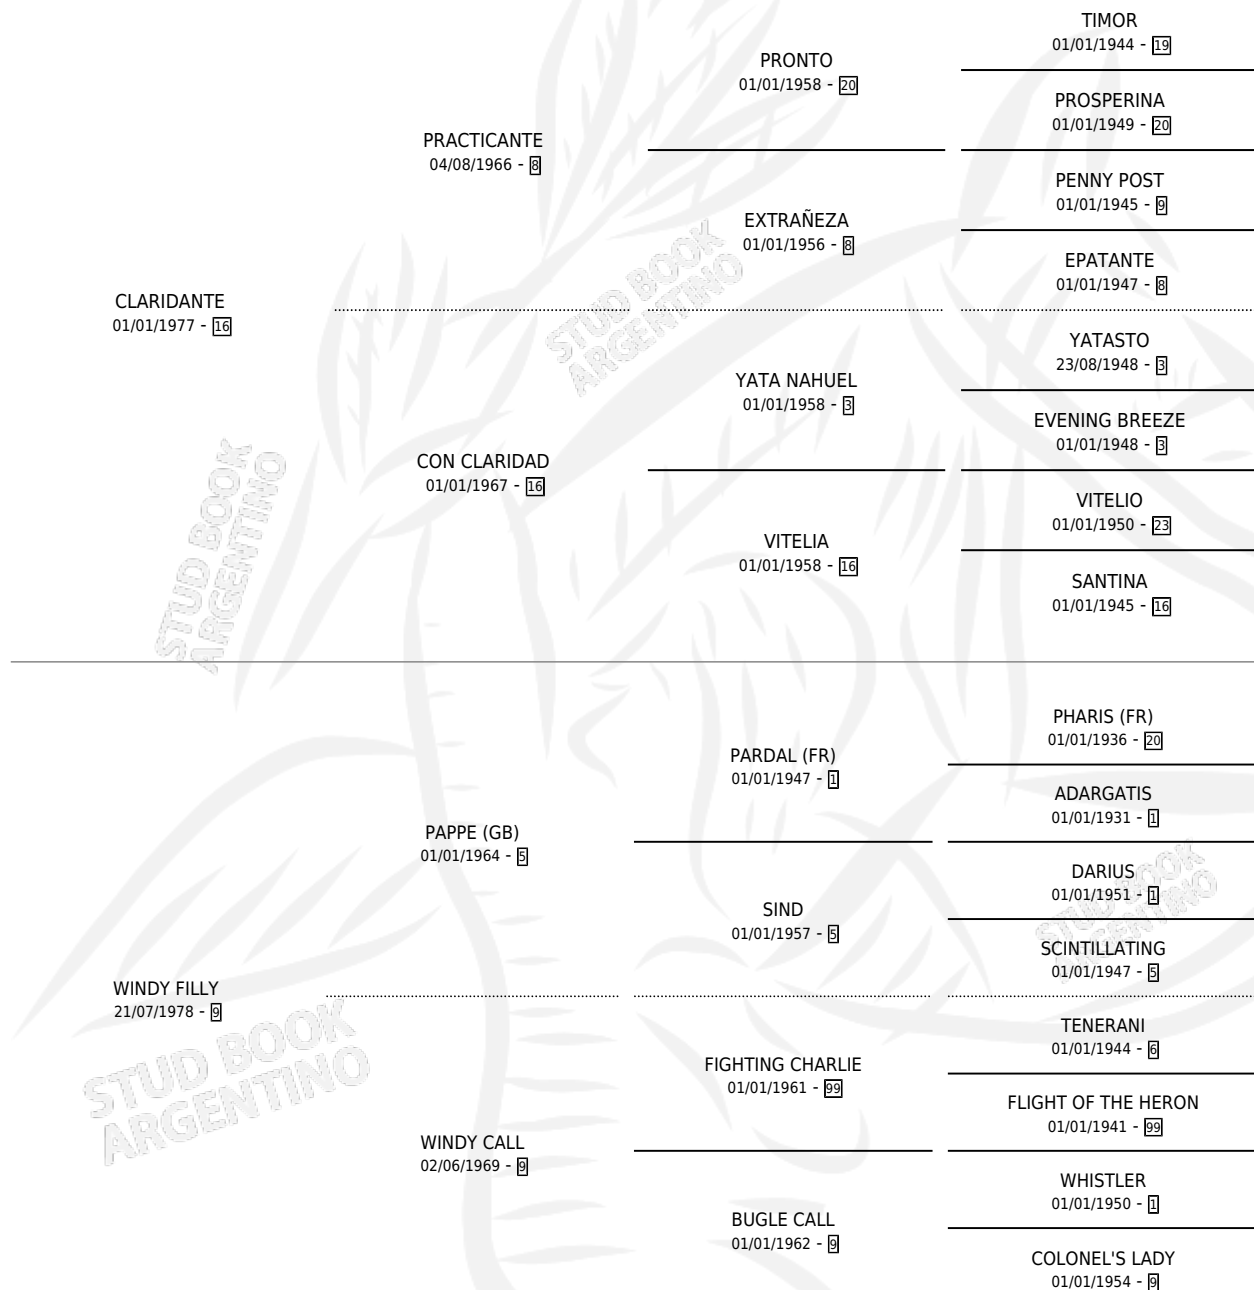

LA META

por CLARIDANTE y WINDY FILLY por PAPPE (GB)

Argentina · Hembra · Alazan · SP · 10/11/1987
Familia 9 · Volumen 33

ESTADO

TIPIFICACIÓN SANGUÍNEA	✓
TIPIFICACIÓN POR ADN	X
PASAPORTE	X
IDENTIFICACIÓN POR MICROCHIP	X
REPRODUCTOR	✓

Lugar de nacimiento: El Nocturno

Criador: Asociacion Cooperativa De Criadores De Caballos De Carrera

~

HIJOS

	MACHOS	HEMBRAS
4 NACIERON	1	3
2 CORRIERON	0	2
2 GANARON	0	2
0 GANADORES CL	0 GANADORES GR	0 GANADORES G1

PEDIGREE

CAMPAÑA

Solo carreras oficiales de Argentina

POR EDAD

EDAD	CC	1°	2°	3°	4°	5°	NP	CLC	CLG	CLCG1	CLGG1	IMPORTE	GANANCIA / CC
3 AÑOS	1	0	0	0	0	1	0	1	0	0	0	\$0	\$0
TOTALES	1	0	0	0	0	1	0	1	0	0	0	\$0	\$0
%		0.0%	0.0%	0.0%	0.0%	100%	0.0%	100%	0.0%	0.0%	0.0%		

SERVICIOS

Servicios **11** / Nacimientos **4** / Efectividad **36.36%**

PADRILLO	PRODUCTO	CRIADOR	1ER SERVICIO	ÚLTIMO SERVICIO
SOUL TO SOUL	∅		15/12/2004	15/12/2004
FARMACCISTA	∅		26/11/2001	26/11/2001
FARMACCISTA	∅		29/10/2000	31/10/2000
FOTOCROMATICO	∅		24/12/1998	28/12/1998
ATEO	∅		29/11/1997	01/12/1997
ATEO	∅		05/10/1996	27/11/1996
FOTOCROMATICO	ATLANTE (M AT, 28/09/1996)	NUEVO JOCOLI	29/10/1995	02/11/1995
FOTOCROMATICO	LA FOTO (H A, 16/10/1995) •MURIÓ EL 30/04/2012•	NUEVO JOCOLI	14/10/1994	18/10/1994
PALANQUERO	META PAL (H Z, 06/10/1994)	NUEVO JOCOLI	18/10/1993	24/10/1993
PALANQUERO	PALA META (H Z, 10/10/1993)	NUEVO JOCOLI	28/09/1992	11/11/1992
PALANQUERO	∅		26/11/1991	29/11/1991