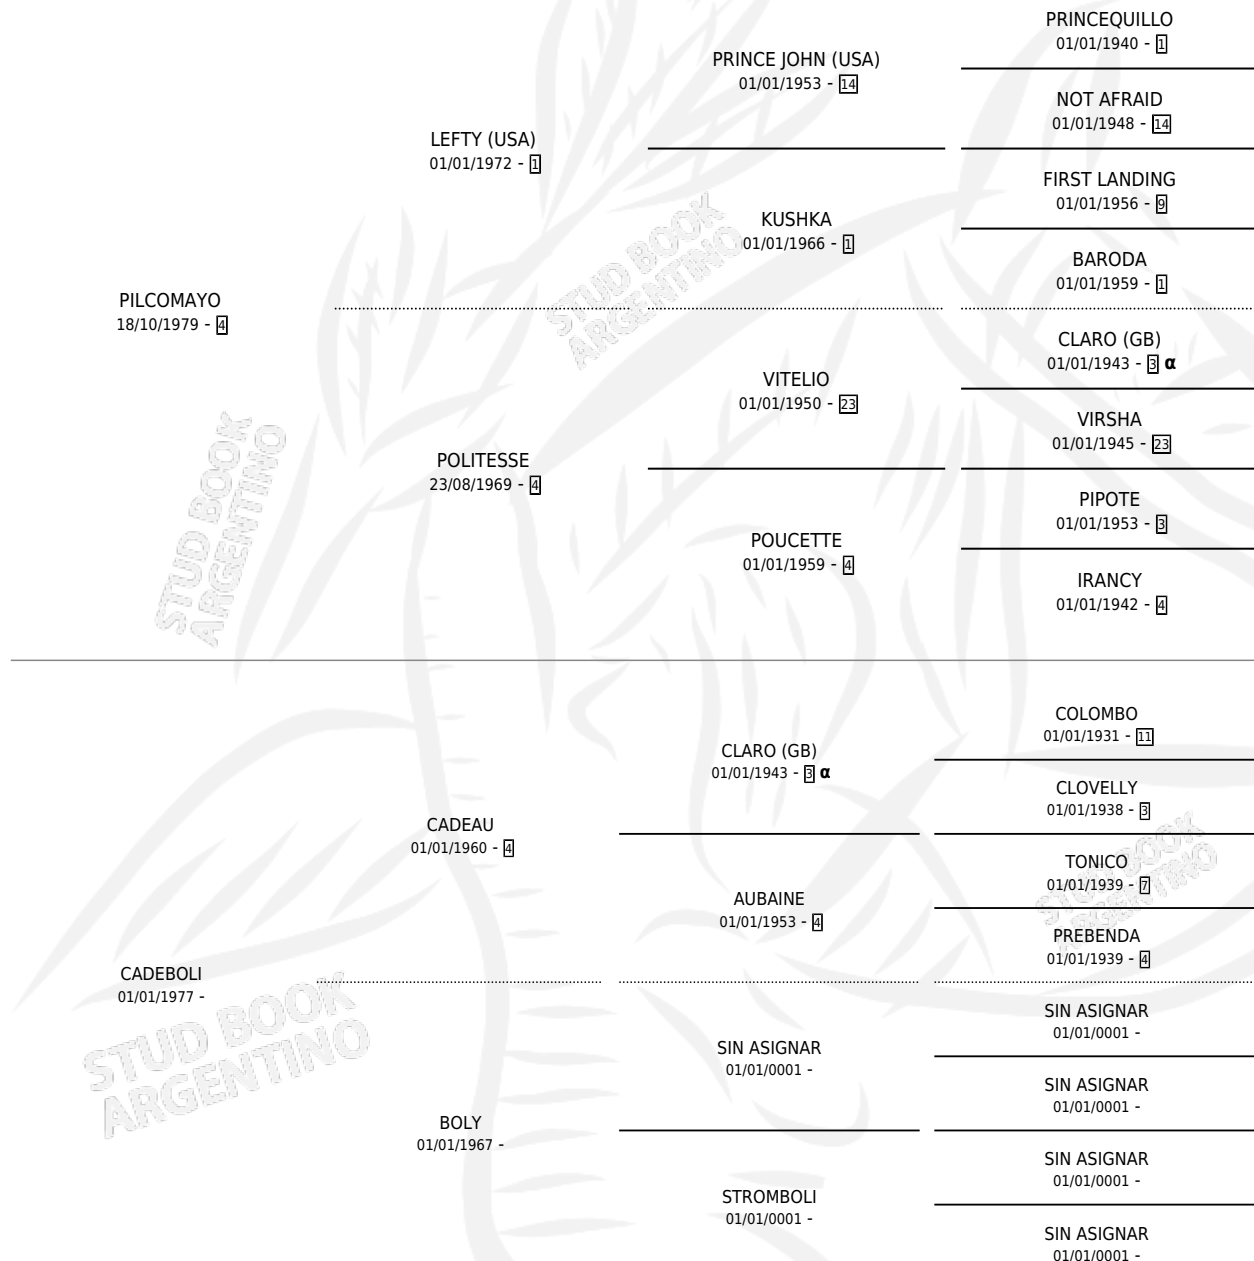

# PILILO

por PILCOMAYO y CADEBOLI por CADEAU

Argentina · Macho · Zaino · SP · 18/11/1987  
Familia · Volumen 33

## ESTADO

TIPIFICACIÓN SANGUÍNEA	X
TIPIFICACIÓN POR ADN	X
PASAPORTE	X
IDENTIFICACIÓN POR MICROCHIP	X
REPRODUCTOR	X

**Lugar de nacimiento:** Abanico

**Criador:** Sin dato

## PEDIGREE

INBREEDING :  $\alpha$

## CARRERAS

FECHA	E	HIP. N°	O	DIST.	PREMIO	CAT.	PISTA	JOCKEY	CABALLERIZA CUIDADOR	POS.	IMPORTE	PAGO	
03/02/1991	3	LPA	8	1A	1400	NEARCO	ALW	ARENA	GONZALEZ EDUARDO CECILIO	TAQUERIA (LP) INHABILITADA SIN ASIGNAR	11	\$0	24.80
08/01/1991	3	LPA	3	6	1400	EL CANTABRO	ALW	ARENA	SIN ASIGNAR	TAQUERIA (LP) INHABILITADA ABALOS MARIO ALFREDO	12	\$0	16.05
29/11/1990	3	LPA	6	9	1600	ORPHEUS	ALW	ARENA	SIN ASIGNAR	TAQUERIA (LP) INHABILITADA ABALOS MARIO ALFREDO	10	\$0	53.20
04/11/1990	3	LPA	8	12	1400	FOX RED	ALW	ARENA	CRUZ RUBEN D.	TAQUERIA (LP) INHABILITADA ABALOS MARIO ALFREDO	14	\$0	270.05
14/10/1990	3	LPA	6	2	1600	GRAN BARBARA	ALW	ARENA	SIN ASIGNAR	TAQUERIA (LP) INHABILITADA ABALOS MARIO ALFREDO	12	\$0	95.15