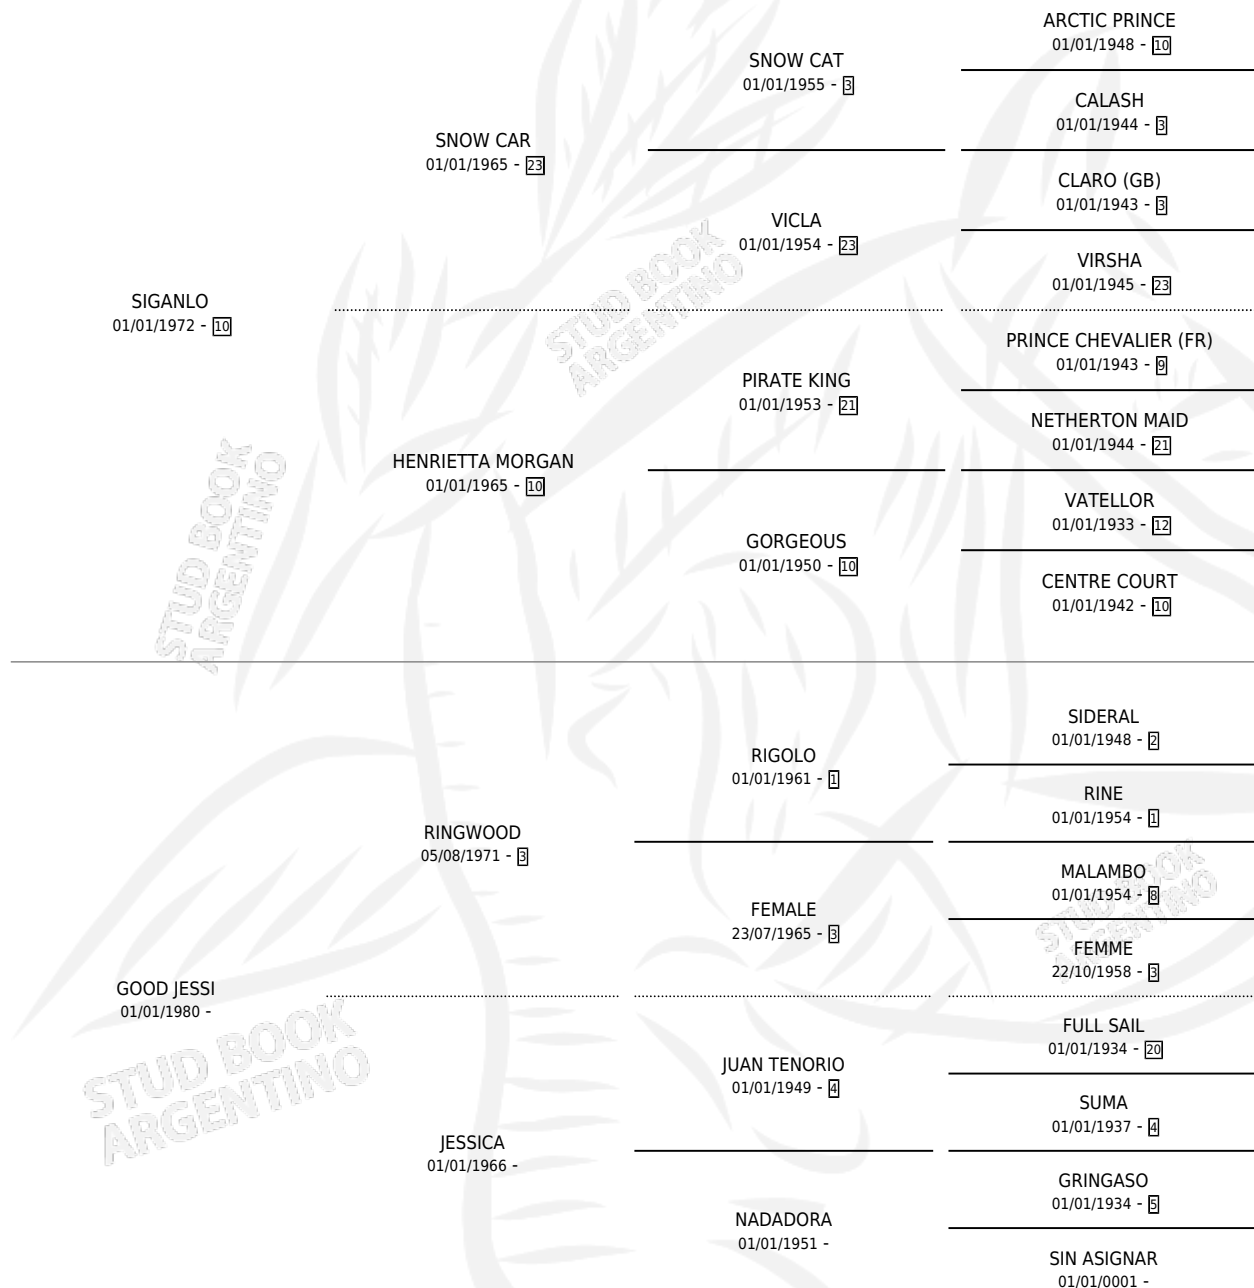

TE SIGO JESSI

por **SIGANLO** y **GOOD JESSI** por **RINGWOOD**

Argentina · Hembra · Alazan · SP · 12/11/1987
Familia · Volumen 33

ESTADO

TIPIFICACIÓN SANGUÍNEA	✓
TIPIFICACIÓN POR ADN	X
PASAPORTE	X
IDENTIFICACIÓN POR MICROCHIP	X
REPRODUCTOR	✓

Lugar de nacimiento: Saladillo

Criador: Sin dato

~

HIJOS

	MACHOS	HEMBRAS
3 NACIERON	1	2
SIN ACTUACIONES		

PEDIGREE

S

mientos 3 / Efectividad 75.00%

PADRILLO	PRODUCTO	CRIADOR	1ER SERVICIO	ÚLTIMO SERVICIO
KLEIGH STREET	SEGUIME SI PODES (H Z, 20/11/2001)	SIN DATO	23/11/2000	10/12/2000
IMPASABLE	ULTIMO IMPASABLE (M A, 15/10/1996)	SIN DATO	15/10/1995	17/10/1995
ES CARIOCA			14/11/1994	15/11/1994
IMPASABLE	MARIA MILAGRO (H A, 25/10/1994)	SIN DATO	30/10/1993	03/11/1993