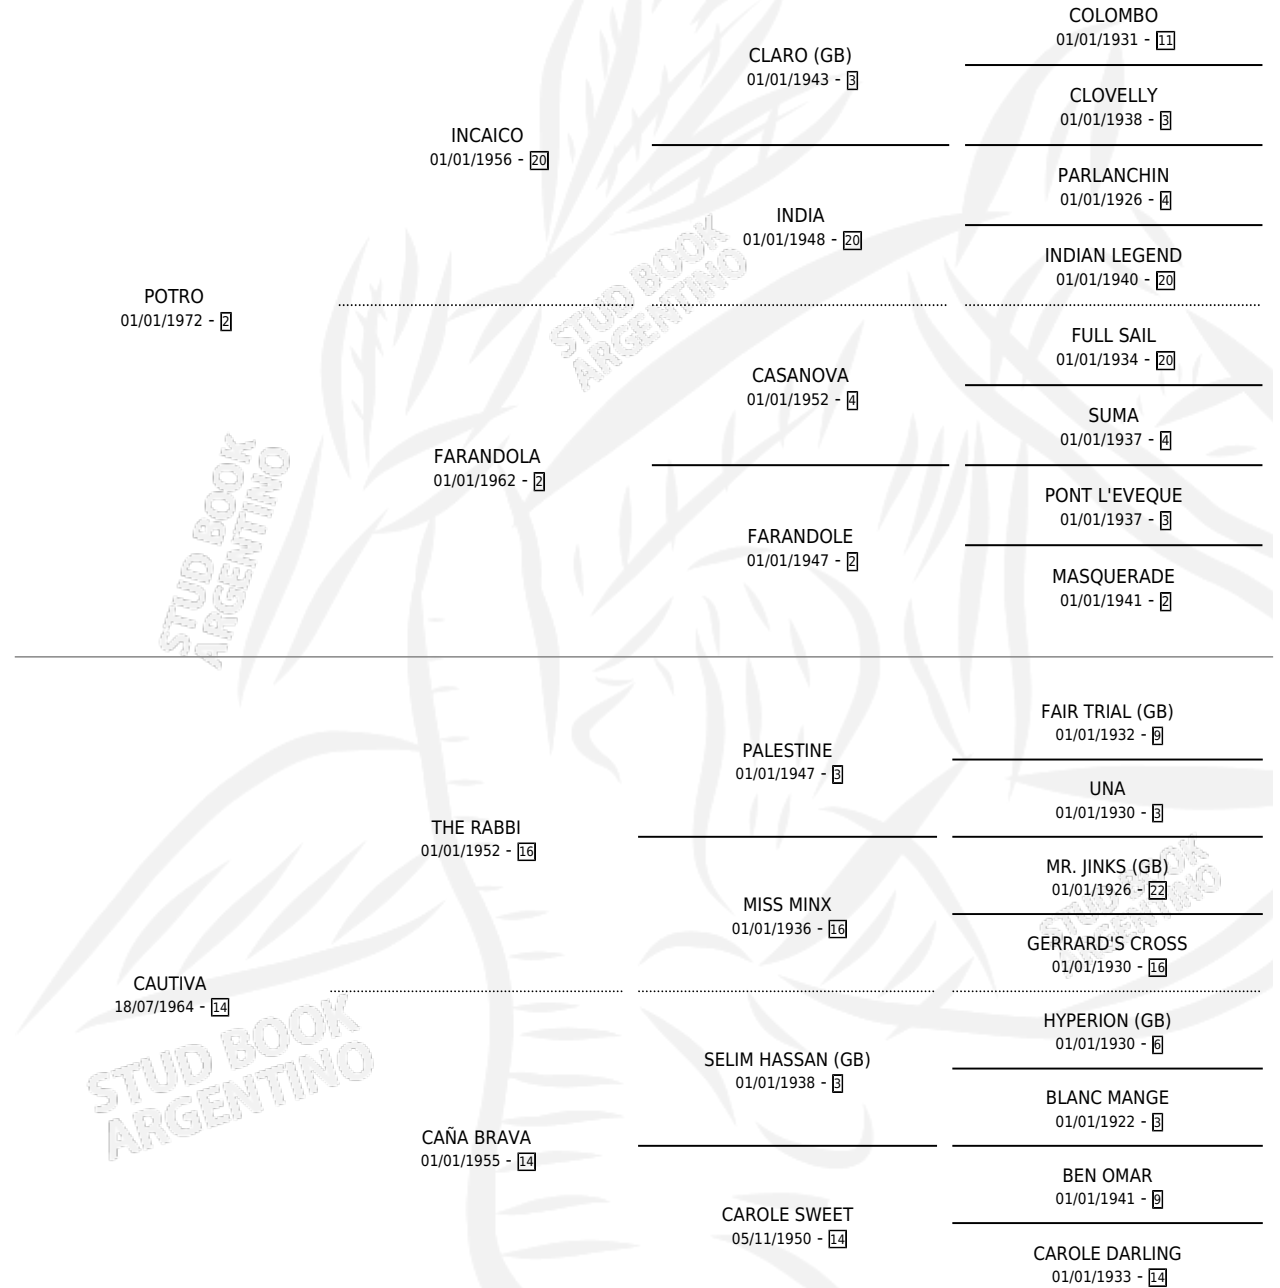

CAMUFLADA

por **POTRO** y **CAUTIVA** por **THE RABBI**

Argentina · Hembra · Zaino · SP · 30/10/1987
Familia 14-b · Volumen 33

ESTADO

TIPIFICACIÓN SANGUÍNEA	X
TIPIFICACIÓN POR ADN	X
PASAPORTE	X
IDENTIFICACIÓN POR MICROCHIP	X
REPRODUCTOR	X

Lugar de nacimiento: Mision

Criador: Sin dato

PEDIGREE