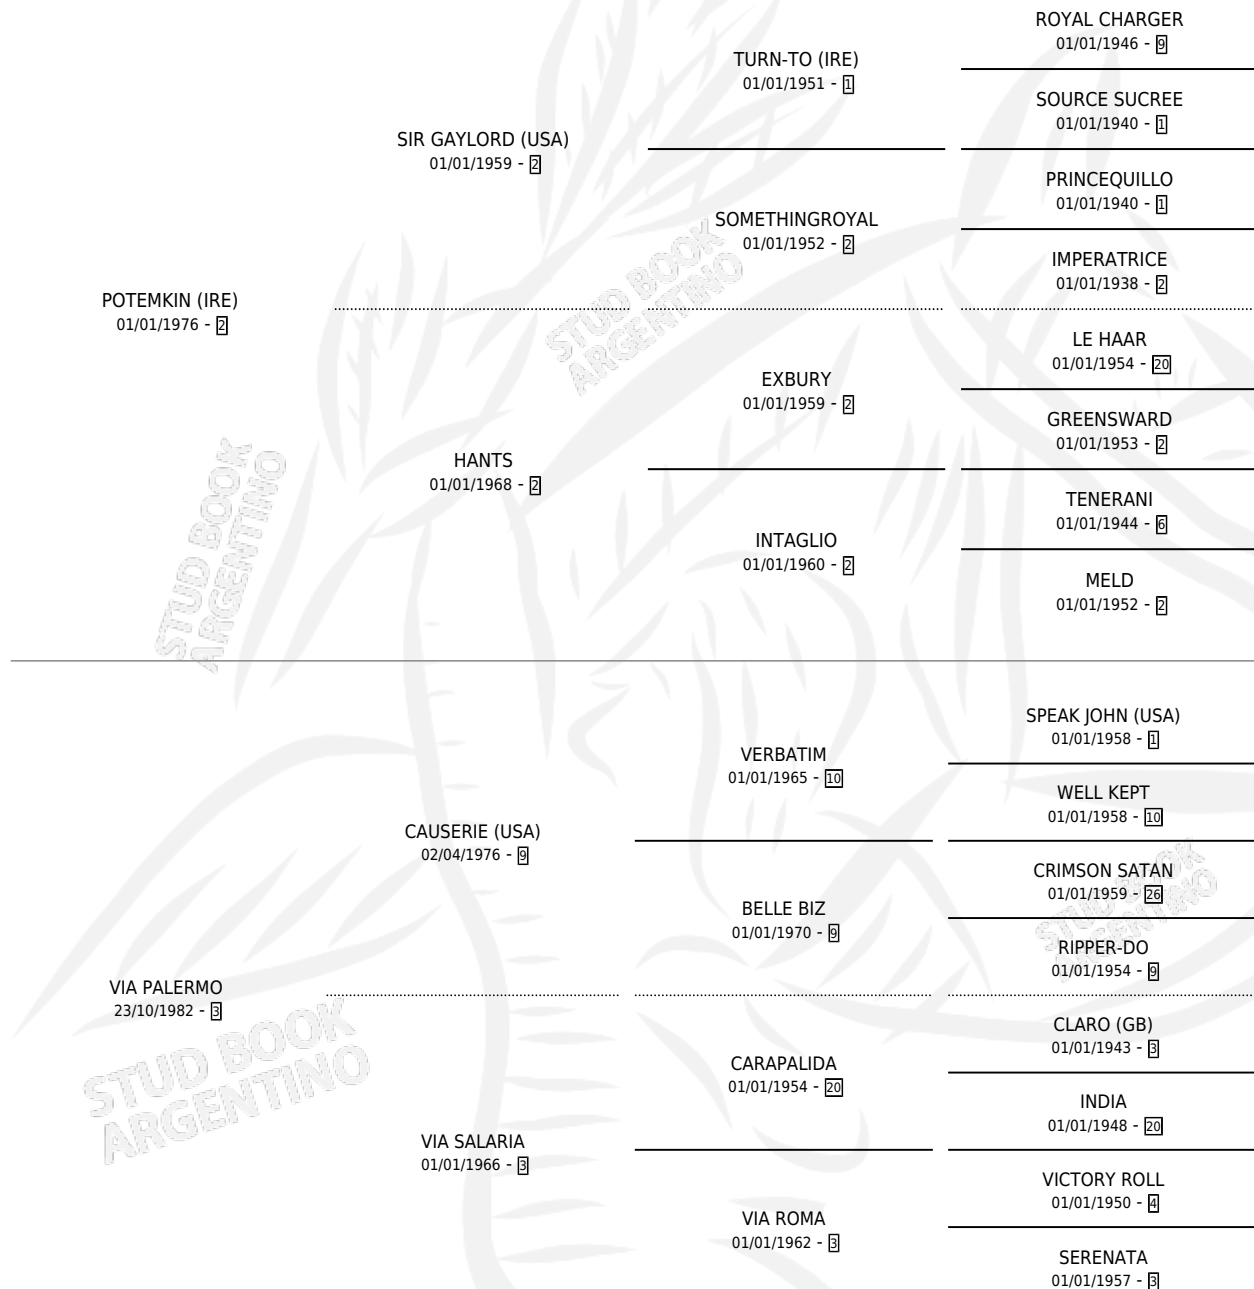

VIA VAI

por **POTEMKIN (IRE)** y **VIA PALERMO** por **CAUSERIE (USA)**

Argentina · Hembra · Zaino · SP · 12/11/1987
Familia 3-m · Volumen 33

ESTADO

TIPIFICACIÓN SANGUÍNEA	✓
TIPIFICACIÓN POR ADN	✓
PASAPORTE	X
IDENTIFICACIÓN POR MICROCHIP	X
REPRODUCTOR	✓

Lugar de nacimiento: La Calandria
Criador: Sin dato

~

HIJOS

	MACHOS	HEMBRAS
4 NACIERON	1	3
2 CORRIERON	0	2
2 GANARON	0	2
0 GANADORES CL	0 GANADORES GR	0 GANADORES G1

PEDIGREE

CAMPAÑA

Solo carreras oficiales de Argentina