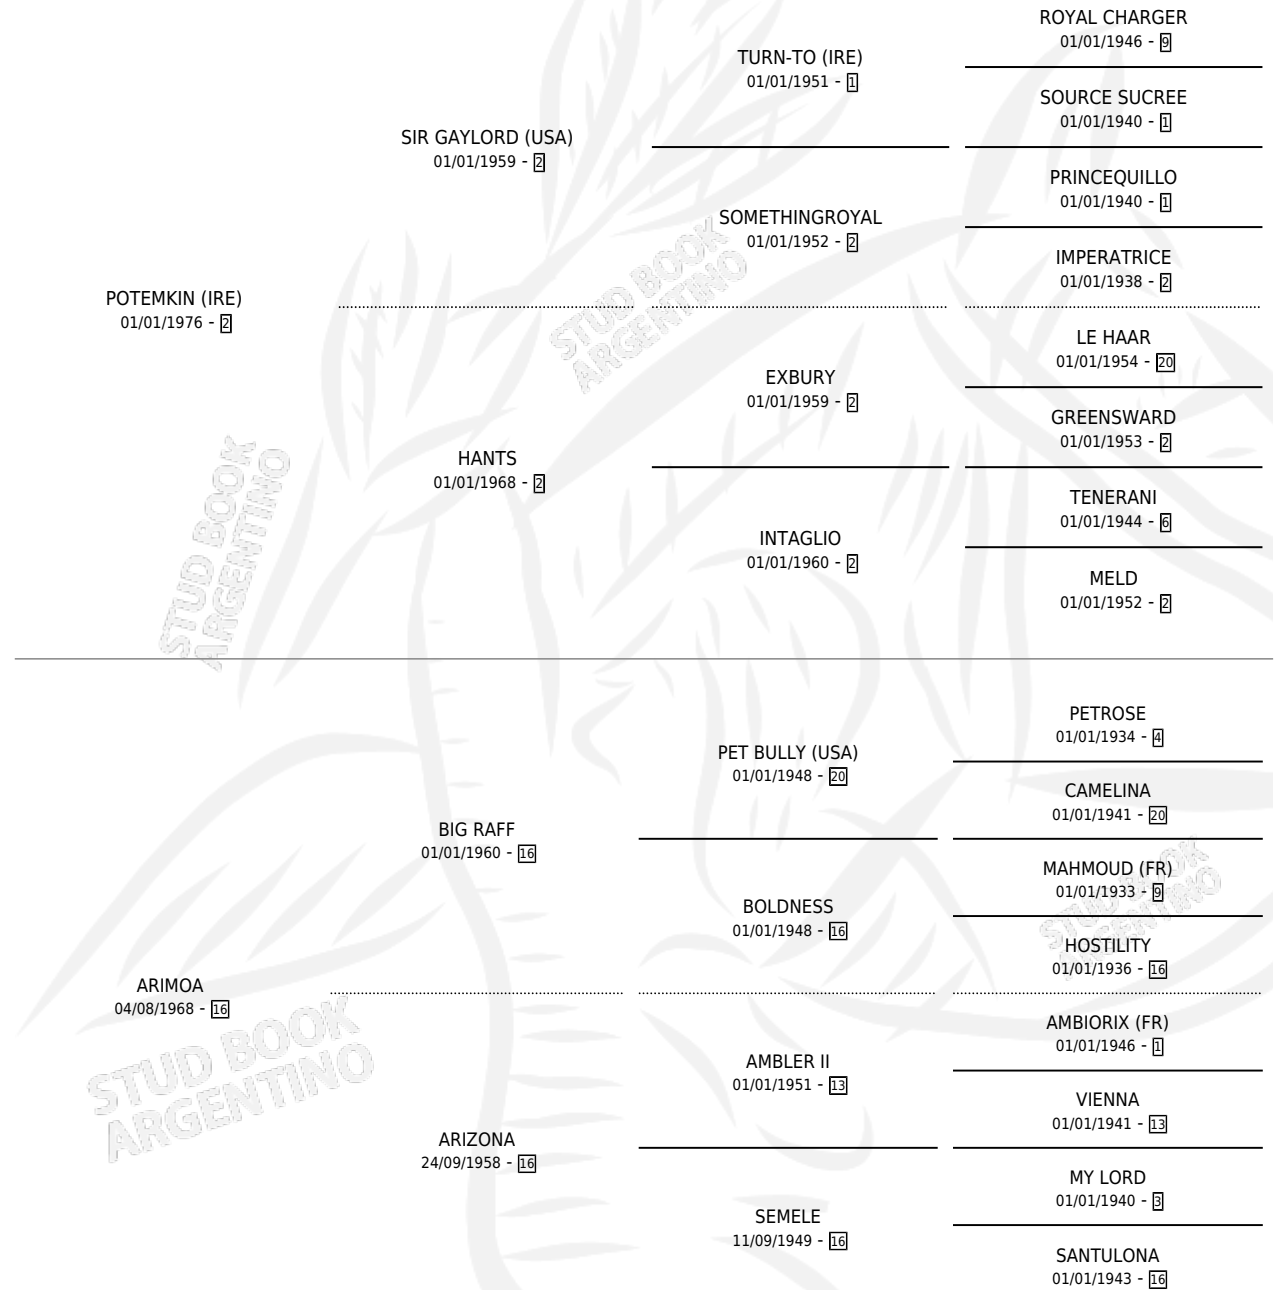

MAILONDIE

por **POTEMKIN (IRE)** y **ARIMOA** por **BIG RAFF**

Argentina · Hembra · Zaino Colorado · SP · 23/11/1987
Familia 16-e · Volumen 33

ESTADO

TIPIFICACIÓN SANGUÍNEA	✓
TIPIFICACIÓN POR ADN	X
PASAPORTE	X
IDENTIFICACIÓN POR MICROCHIP	X
REPRODUCTOR	✓

Lugar de nacimiento: La Calandria

Criador: La Calandria

PEDIGREE

CAMPAÑA

Solo carreras oficiales de Argentina

POR EDAD

EDAD	CC	1°	2°	3°	4°	5°	NP	CLC	CLG	CLCG1	CLGG1	IMPORTE	GANANCIA / CC
4 AÑOS	6	0	0	0	0	0	6	0	0	0	0	\$0	\$0
5 AÑOS	7	0	0	0	0	1	6	0	0	0	0	\$0	\$0
TOTALES	13	0	0	0	0	1	12	0	0	0	0	\$0	\$0
%		0.0%	0.0%	0.0%	0.0%	7.7%	92.3%	0.0%	0.0%	0.0%	0.0%		