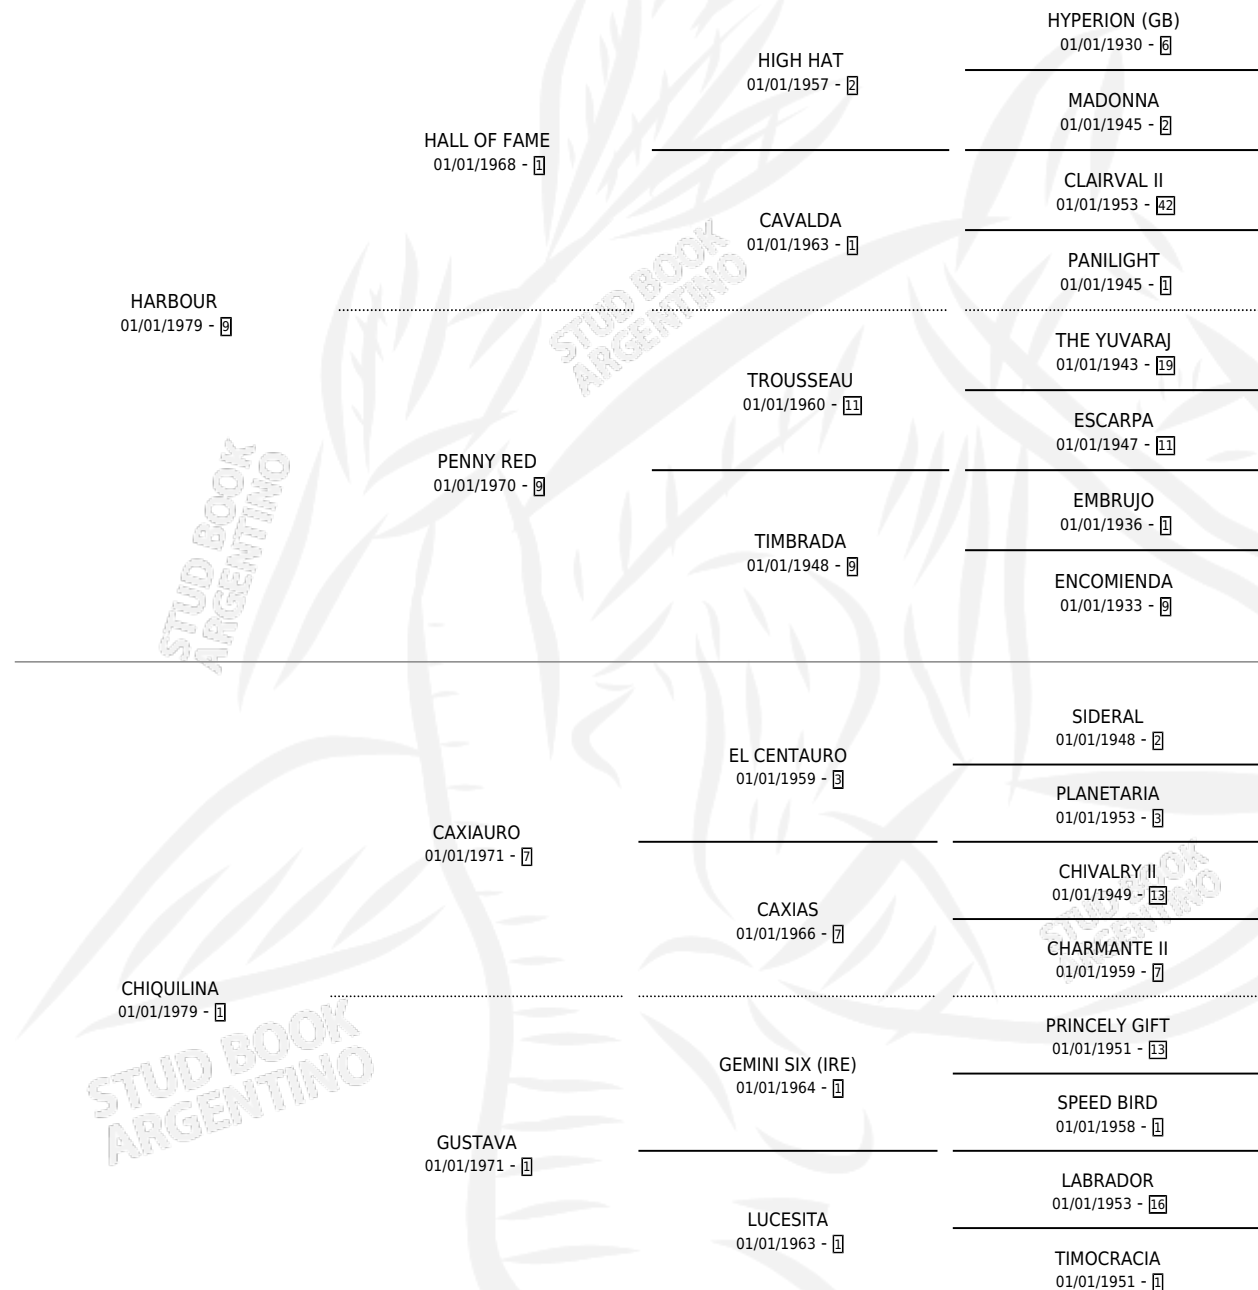

NIÑA LUCIA

por HARBOUR y CHIQUILINA por CAXIAURO

Argentina · Hembra · Zaino · SP · 22/10/1987
Familia 1-e · Volumen 33

ESTADO

TIPIFICACIÓN SANGUÍNEA	✓
TIPIFICACIÓN POR ADN	✓
PASAPORTE	X
IDENTIFICACIÓN POR MICROCHIP	X
REPRODUCTOR	✓

Lugar de nacimiento: Capacidad

Criador: Sin dato

~

HIJOS

	MACHOS	HEMBRAS
11 NACIERON	2	9
2 CORRIERON	0	2
1 GANARON	0	1
0 GANADORES CL	0 GANADORES GR	0 GANADORES G1

PEDIGREE

S

cimientos 11 / Efectividad 78.57%

PADRILLO	PRODUCTO	CRIADOR	1ER SERVICIO	ÚLTIMO SERVICIO
HIDDEN TRUTH (USA)	CASUALIDAD DAN (H A, 05/12/2009)	BERAN JUAN CARLOS ALBERTO	08/11/2008	17/12/2008
NIÑA LUCIA	Ø		23/10/2007	23/10/2007
PAYANT	SIRENA PAY (H Z, 14/10/2007)	BERAN JUAN CARLOS ALBERTO	22/10/2006	08/11/2006
PAYANT	SOY RAWSERO (M Z, 15/10/2006)	BERAN JUAN CARLOS ALBERTO	08/08/2005	01/11/2005
SOVEREIGN DON (USA)	Ø		29/09/2004	10/12/2004
HEIST (USA)	COPADORA HEI (H Z, 05/09/2004)	BERAN JUAN CARLOS ALBERTO	02/10/2003	02/10/2003
SIR CHESTER	Ø		08/10/2002	20/11/2002
SIR CHESTER	MISS NANCY (H A, 02/10/2002)	BERAN JUAN CARLOS ALBERTO	04/10/2001	04/10/2001
HEIST (USA)	DOÑA BERAN (H Z, 05/09/2001)	BERAN JUAN CARLOS ALBERTO	12/09/2000	12/09/2000
MUBARAK (CAN)	DOMINADORA RAK (H A, 11/08/2000)	BERAN JUAN CARLOS ALBERTO	09/09/1999	09/09/1999
SOVEREIGN DON (USA)	NIÑA NOVELERA (H Z, 02/11/1997)	BERAN JUAN CARLOS ALBERTO	27/11/1996	27/11/1996
HEIST (USA)	VERDUGO HEIST (M Z, 29/10/1996)	SIN DATO	23/09/1995	03/12/1995
HEIST (USA)	TRABAJOSA HEI (H Z, 15/09/1995)	SIN DATO	19/10/1994	19/10/1994
CACHETON	LUCIA CACH (H Z, 03/09/1994)	SIN DATO	26/09/1993	29/09/1993