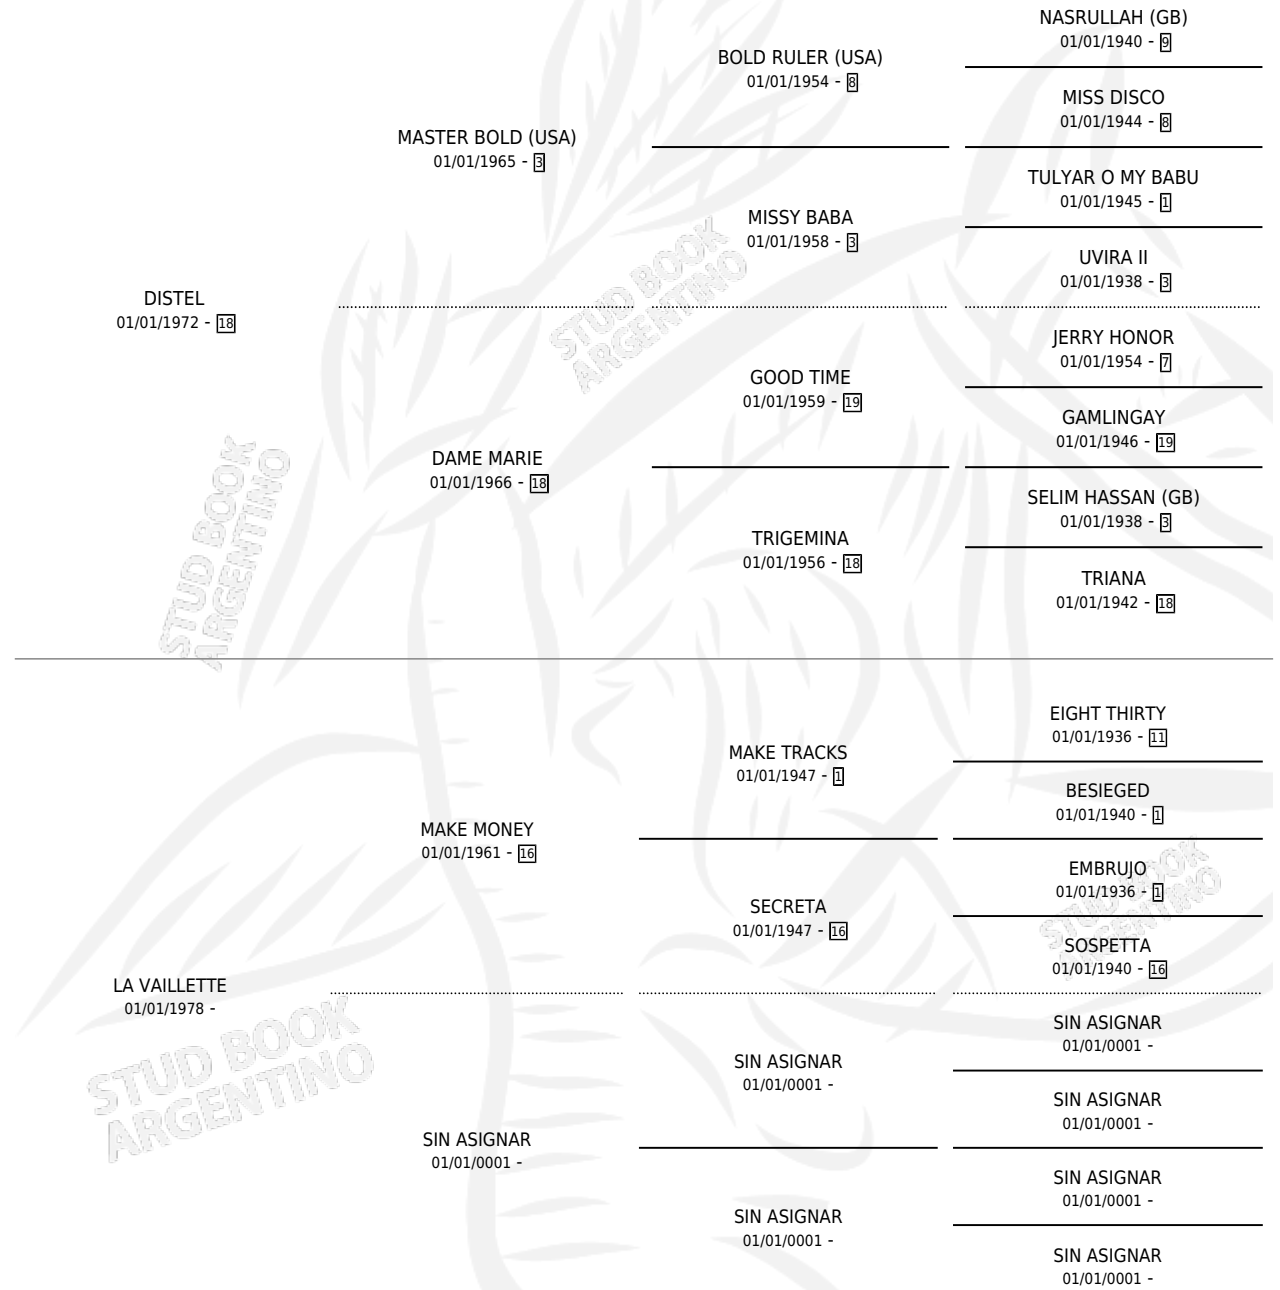

LOBA DIS

por **DISTEL** y **LA VAILLETTE** por **MAKE MONEY**

Argentina · Hembra · Alazan · SP · 15/10/1987
Familia · Volumen 33

ESTADO

TIPIFICACIÓN SANGUÍNEA	X
TIPIFICACIÓN POR ADN	X
PASAPORTE	X
IDENTIFICACIÓN POR MICROCHIP	X
REPRODUCTOR	X

Lugar de nacimiento: Vikeda

Criador: Sin dato

PEDIGREE

LOBA DIS

Datos oficiales del Stud Book Argentino

Documento generado el 10/05/2026

studbook.org.ar