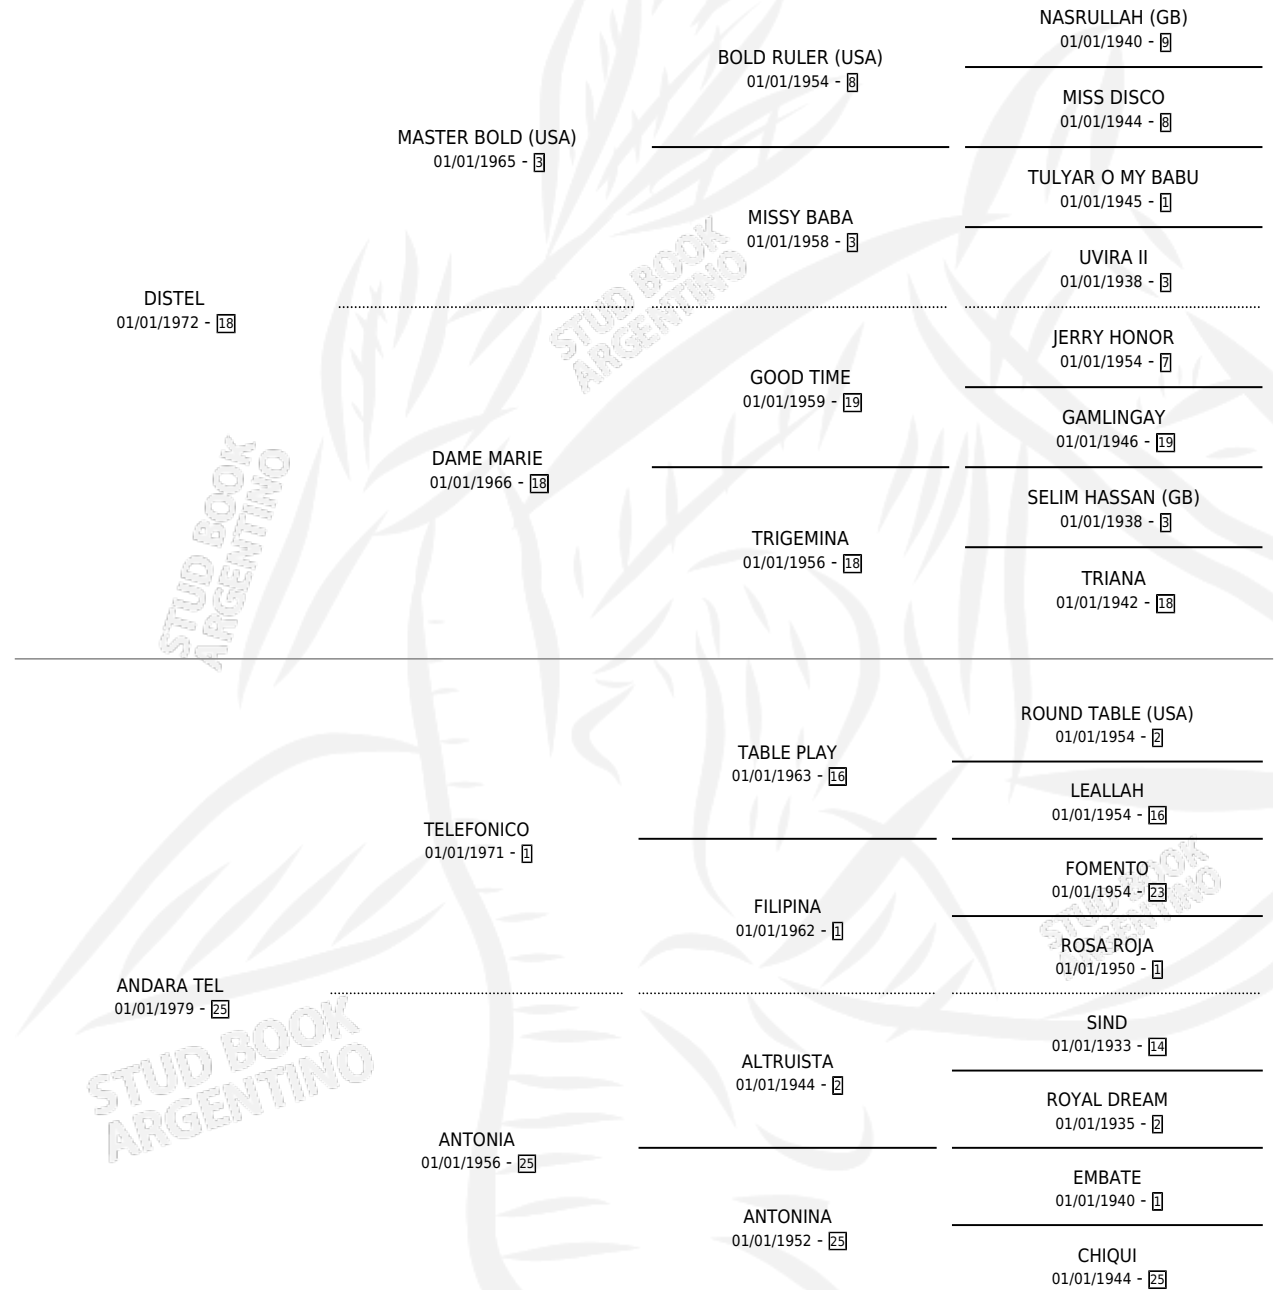

AMIGO DIS

por DISTEL y ANDARA TEL por TELEFONICO

Argentina · Macho · Zaino · SP · 24/09/1987
Familia 25 · Volumen 33

ESTADO

TIPIFICACIÓN SANGUÍNEA	X
TIPIFICACIÓN POR ADN	X
PASAPORTE	X
IDENTIFICACIÓN POR MICROCHIP	X
REPRODUCTOR	X

Lugar de nacimiento: Vikeda

Criador: Sin dato

PEDIGREE