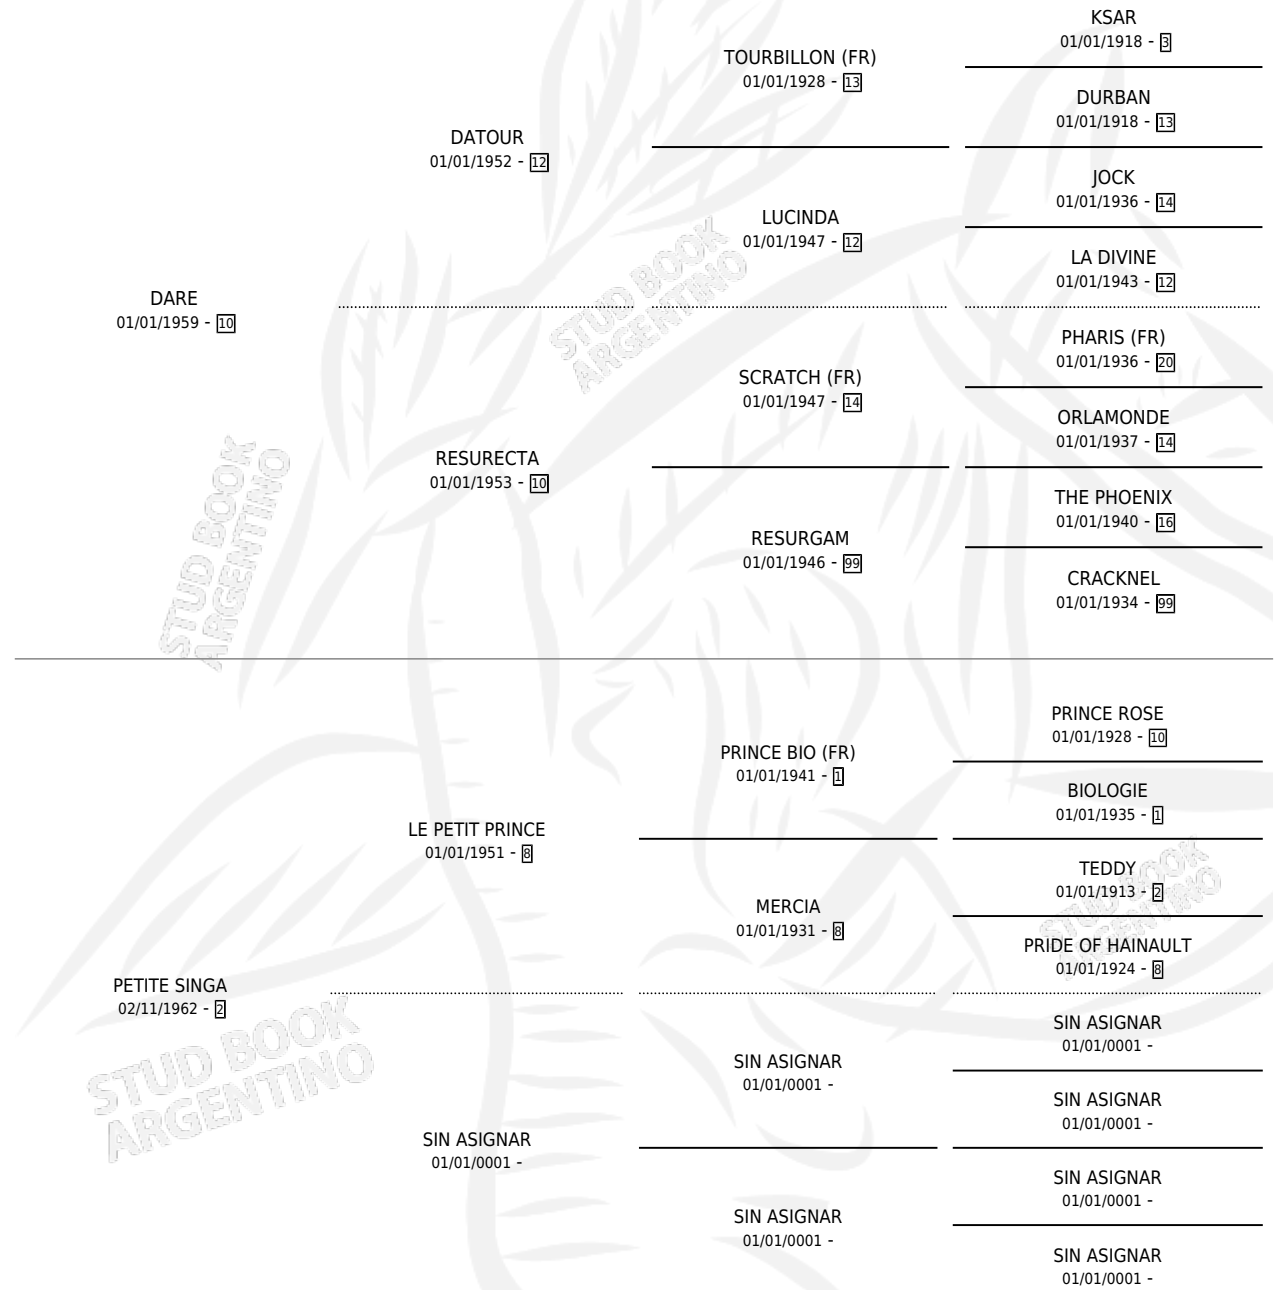

DIAGRAMA

por DARE y PETITE SINGA por LE PETIT PRINCE

Argentina · Hembra · Alazan · SP · 04/12/1969
Familia 2 · Volumen 27

ESTADO

TIPIFICACIÓN SANGUÍNEA	X
TIPIFICACIÓN POR ADN	X
PASAPORTE	X
IDENTIFICACIÓN POR MICROCHIP	X
REPRODUCTOR	X

Lugar de nacimiento: Campo particular

Criador: Sin dato

PEDIGREE

DIAGRAMA

Datos oficiales del Stud Book Argentino

Documento generado el 02/05/2026

studbook.org.ar