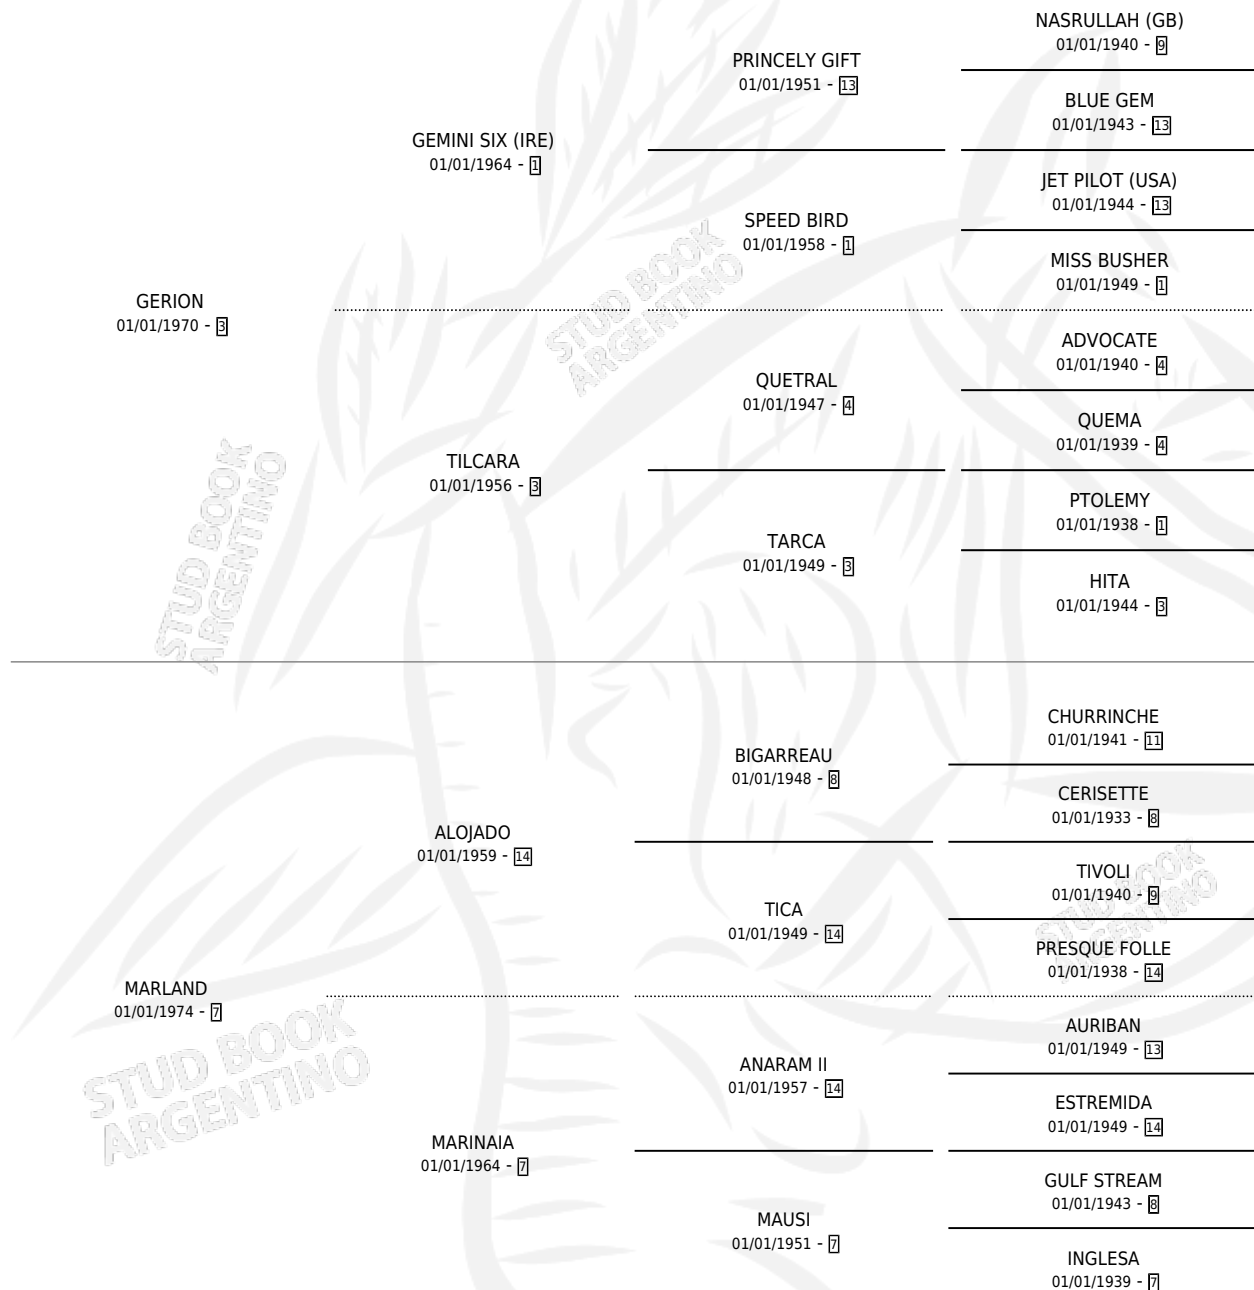

DOG CAITIFF

por GERION y MARLAND por ALOJADO

Argentina · Macho · Zaino · SP · 15/09/1987
Familia 7 · Volumen 33

ESTADO

TIPIFICACIÓN SANGUÍNEA	X
TIPIFICACIÓN POR ADN	X
PASAPORTE	X
IDENTIFICACIÓN POR MICROCHIP	X
REPRODUCTOR	X

Lugar de nacimiento: El Sol

Criador: Sin dato

PEDIGREE

DOG CAITIFF

Datos oficiales del Stud Book Argentino

Documento generado el 09/05/2026

studbook.org.ar