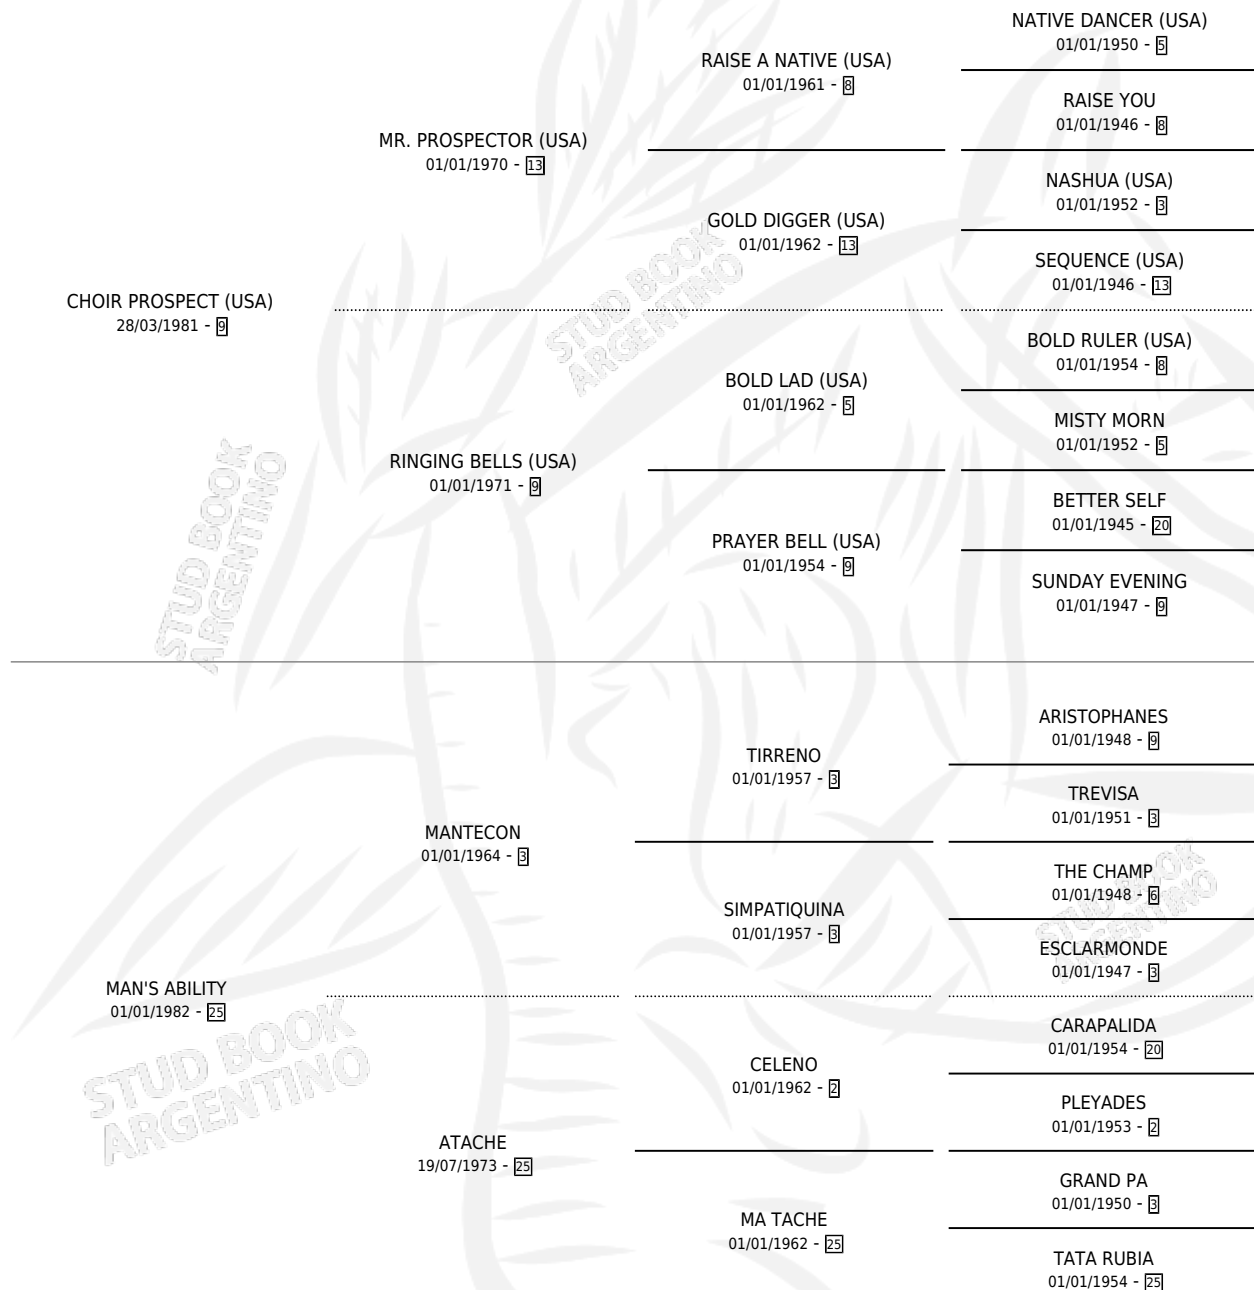

SNOW TECO

por **CHOIR PROSPECT (USA)** y **MAN'S ABILITY** por **MANTECON**

Argentina · Hembra · Zaino · SP · 17/11/1987
Familia 25 · Volumen 33

ESTADO

TIPIFICACIÓN SANGUÍNEA	✓
TIPIFICACIÓN POR ADN	✓
PASAPORTE	X
IDENTIFICACIÓN POR MICROCHIP	X
REPRODUCTOR	✓

Lugar de nacimiento: El Calden
Criador: El Calden

~

HIJOS

	MACHOS	HEMBRAS
11 NACIERON	5	6
4 CORRIERON	2	2
2 GANARON	2	0
0 GANADORES CL	0 GANADORES GR	0 GANADORES G1

PEDIGREE

S

cimientos 11 / Efectividad 64.71%

PADRILLO	PRODUCTO	CRIADOR	1ER SERVICIO	ÚLTIMO SERVICIO
SOUTH KISSING	∅		16/11/2010	18/11/2010
SNOW TECO	∅		16/10/2008	16/10/2008
BETTING PARADE	SNOW PARADE (H Z, 07/10/2008)	EL CALDEN	10/11/2007	15/11/2007
DALI FITZ	∅		21/09/2006	23/09/2006
DALI FITZ	DALE TECO (H Z, 12/09/2006)	EL CALDEN	26/09/2005	30/09/2005
DALI FITZ	∅		16/10/2003	24/10/2003
DALI FITZ	TECNO (M A, 08/10/2003)	EL CALDEN	01/11/2002	03/11/2002
DALI FITZ	LATORRE (H ZN, 22/10/2002)	EL CALDEN	08/11/2001	10/11/2001
HALO SUNSHINE (USA)	TEDIOSO (M ZD, 31/10/2001)	EL CALDEN	15/11/2000	15/11/2000
POPULAR	POTECITO (M A, 20/08/1999)	EL CALDEN	11/09/1998	13/09/1998
POPULAR	∅		22/10/1997	24/10/1997
POPULAR	PALENQUERO (M A, 29/09/1997)	EL CALDEN	29/10/1996	31/10/1996
POPULAR	SNOW POP (H T, 21/10/1996)	EL CALDEN	21/11/1995	21/11/1995
POPULAR	PROTECNIA (H T, 11/09/1995)	EL CALDEN	07/10/1994	09/10/1994
POPULAR	POTE (M AT, 30/09/1994)	EL CALDEN	17/10/1993	03/11/1993
BREACK POINT	SNOW POINT (H Z, 15/10/1993)	EL CALDEN	09/11/1992	12/11/1992
CAUTIN	∅		10/11/1991	10/11/1991