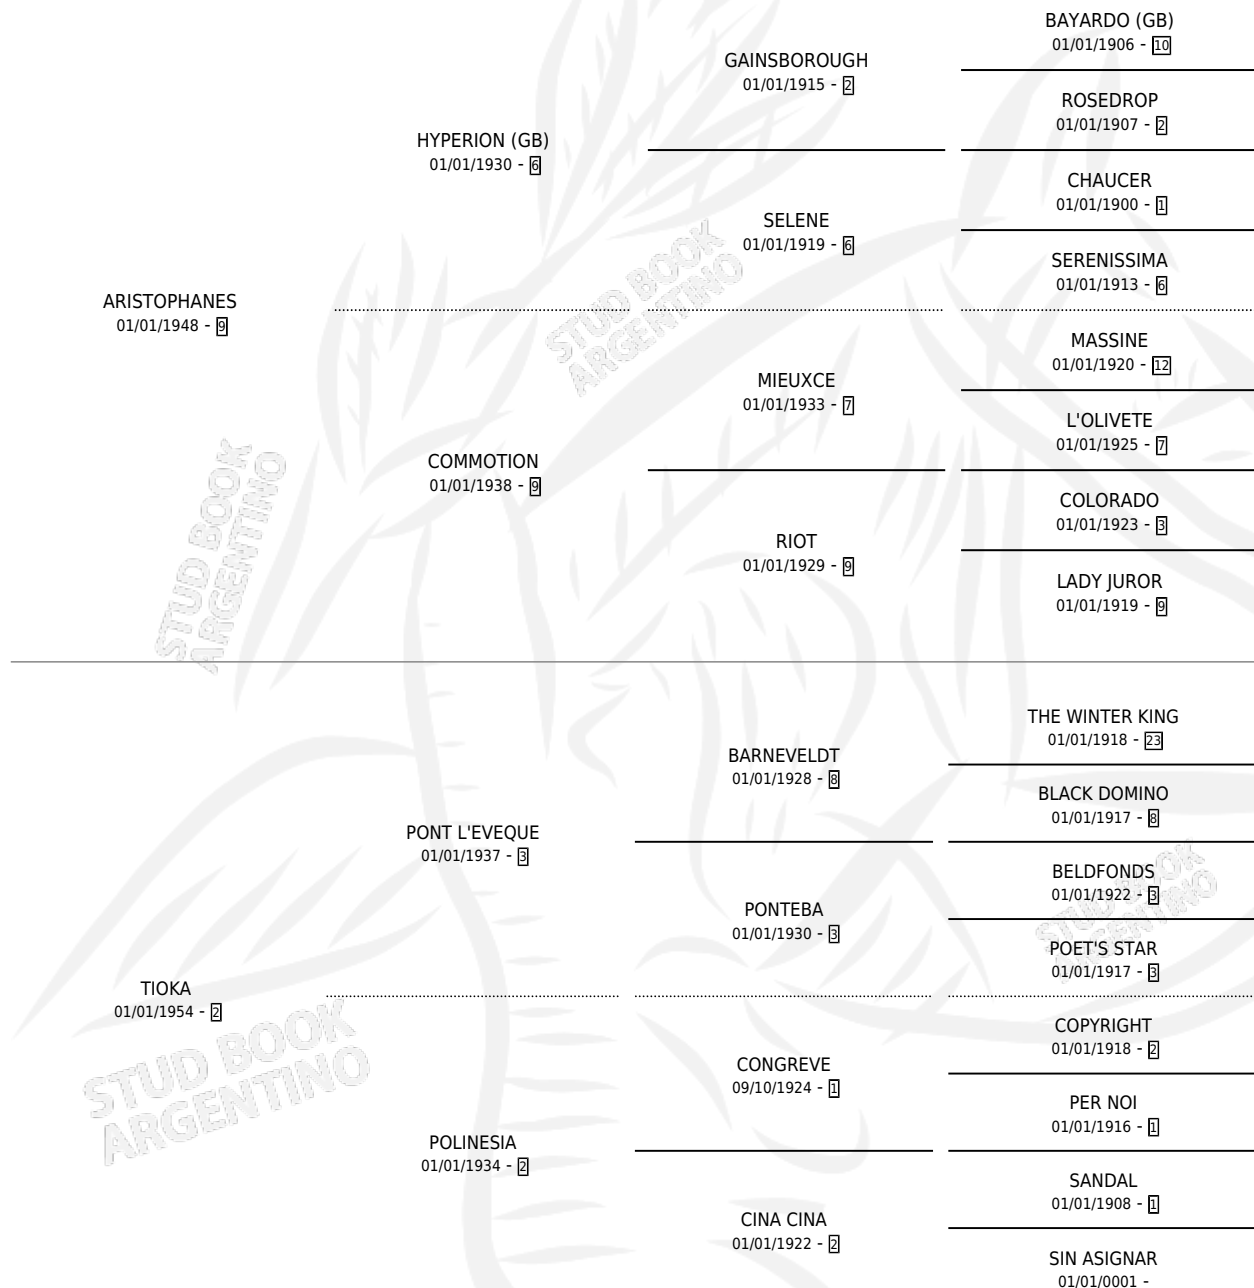

NIVE

por **ARISTOPHANES** y **TIOKA** por **PONT L'EVEQUE**

Argentina · Hembra · Alazan · SP · 01/01/1969
Familia 2-h · Volumen 27

ESTADO

TIPIFICACIÓN SANGUÍNEA	X
TIPIFICACIÓN POR ADN	X
PASAPORTE	X
IDENTIFICACIÓN POR MICROCHIP	X
REPRODUCTOR	✓

Lugar de nacimiento: Campo particular

Criador: Sin dato

~

HIJOS

	MACHOS	HEMBRAS
5 NACIERON	2	3
3 CORRIERON	2	1
3 GANARON	2	1

1	1	0
GANADORES CL	GANADORES GR	GANADORES G1

PEDIGREE