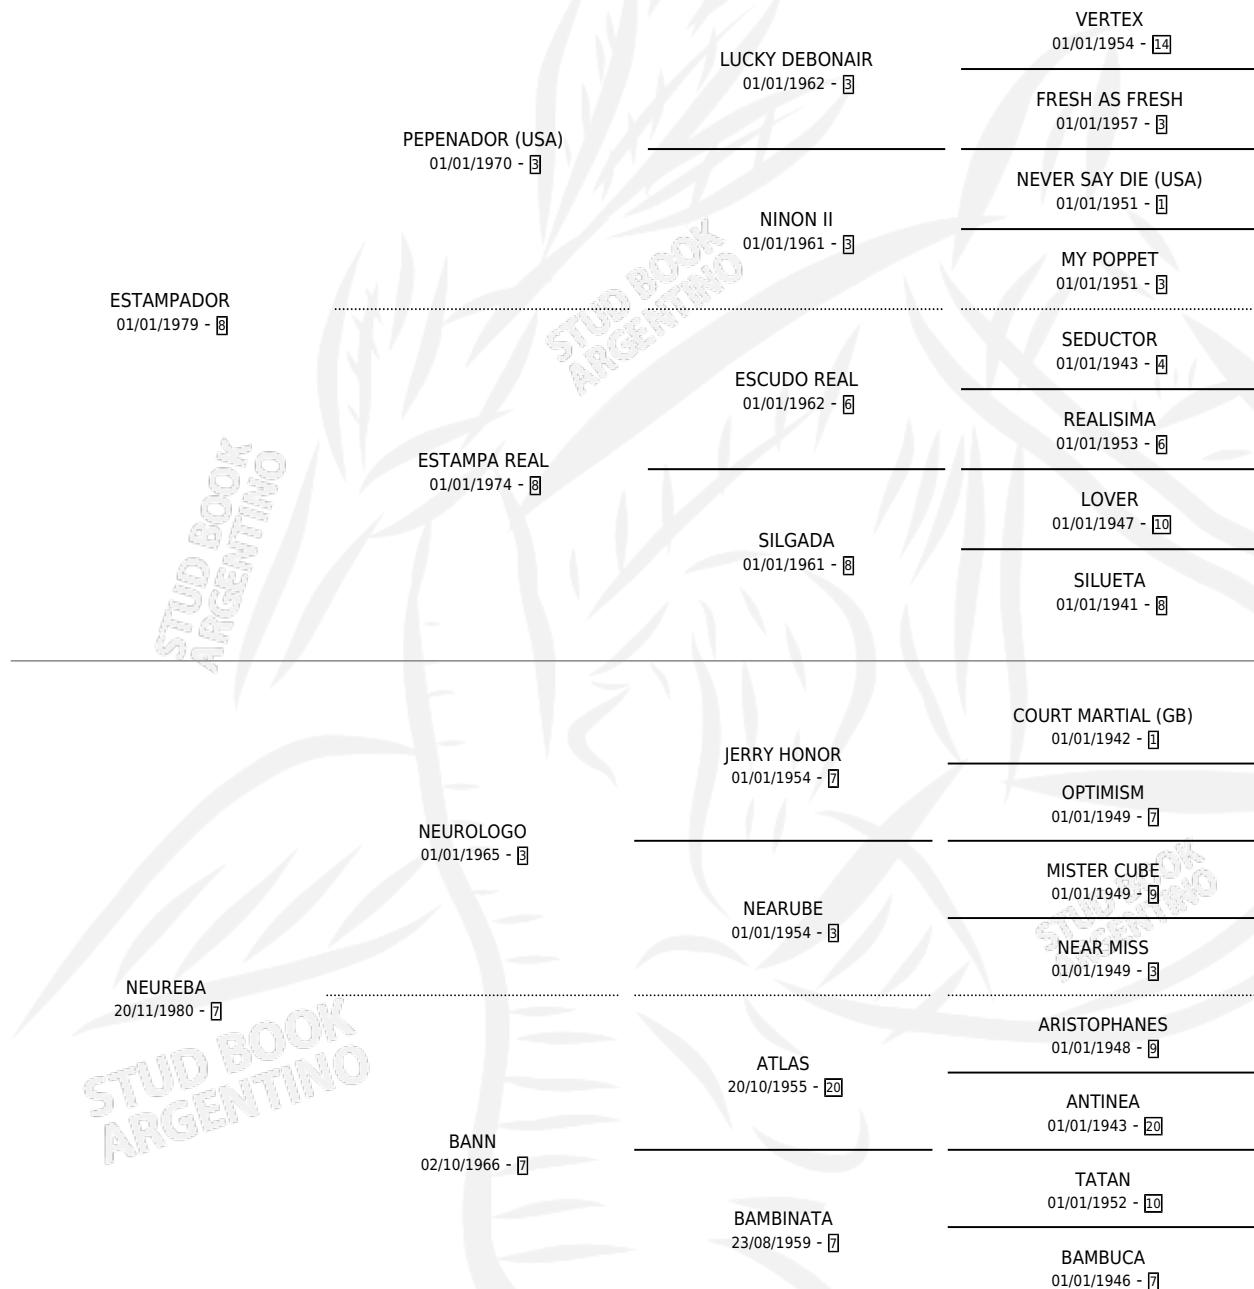

ESTANCIERO SUD

por ESTAMPADOR y NEUREBA por NEUROLOGO

Argentina · Macho · Alazan · SP · 05/10/1987
Familia 7 · Volumen 33

ESTADO

TIPIFICACIÓN SANGUÍNEA	X
TIPIFICACIÓN POR ADN	X
PASAPORTE	X
IDENTIFICACIÓN POR MICROCHIP	X
REPRODUCTOR	X

Lugar de nacimiento: Mar del Sud

Criador: Sin dato

PEDIGREE

CAMPAÑA

Solo carreras oficiales de Argentina

POR EDAD

EDAD	CC	1°	2°	3°	4°	5°	NP	CLC	CLG	CLCG1	CLGG1	IMPORTE	GANANCIA / CC
4 AÑOS	1	0	0	0	0	0	1	0	0	0	0	\$0	\$0
TOTALES	1	0	0	0	0	0	1	0	0	0	0	\$0	\$0
%		0.0%	0.0%	0.0%	0.0%	0.0%	100%	0.0%	0.0%	0.0%	0.0%		