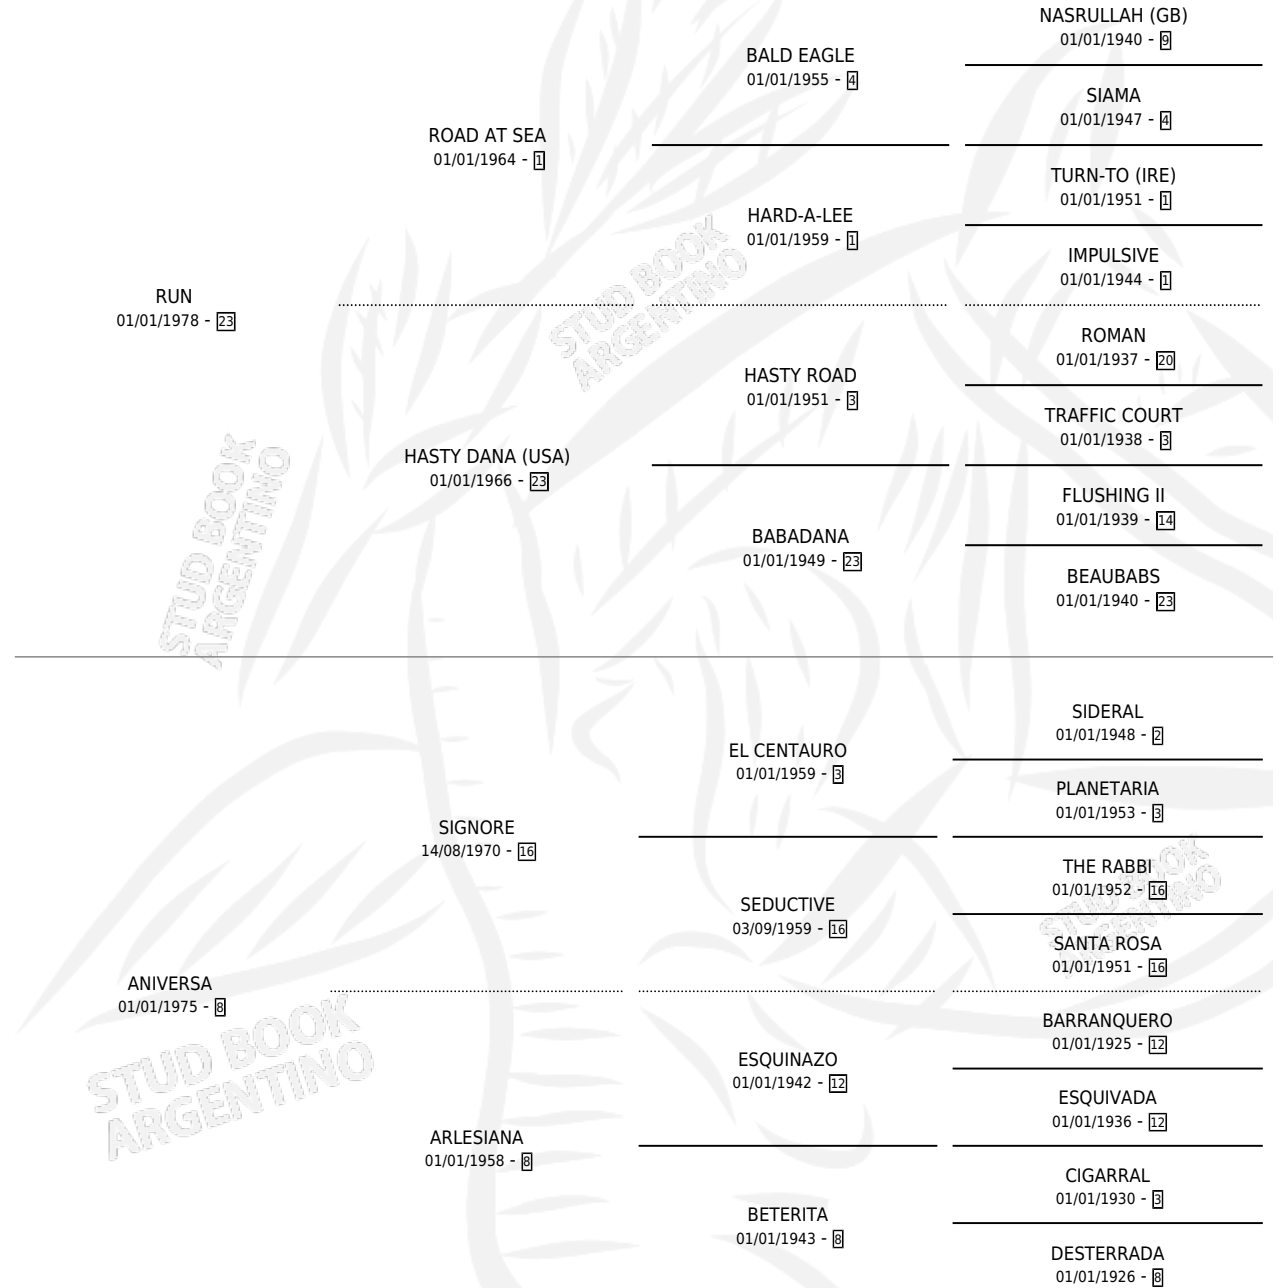

SEE ME RUN

por RUN y ANIVERSA por SIGNORE

Argentina · Hembra · Tordillo · SP · 16/11/1987
Familia 8-k · Volumen 33

ESTADO

TIPIFICACIÓN SANGUÍNEA	X
TIPIFICACIÓN POR ADN	X
PASAPORTE	X
IDENTIFICACIÓN POR MICROCHIP	X
REPRODUCTOR	X

Lugar de nacimiento: Los Jacintos

Criador: Sin dato

PEDIGREE

SEE ME RUN

Datos oficiales del Stud Book Argentino

Documento generado el 09/05/2026

studbook.org.ar