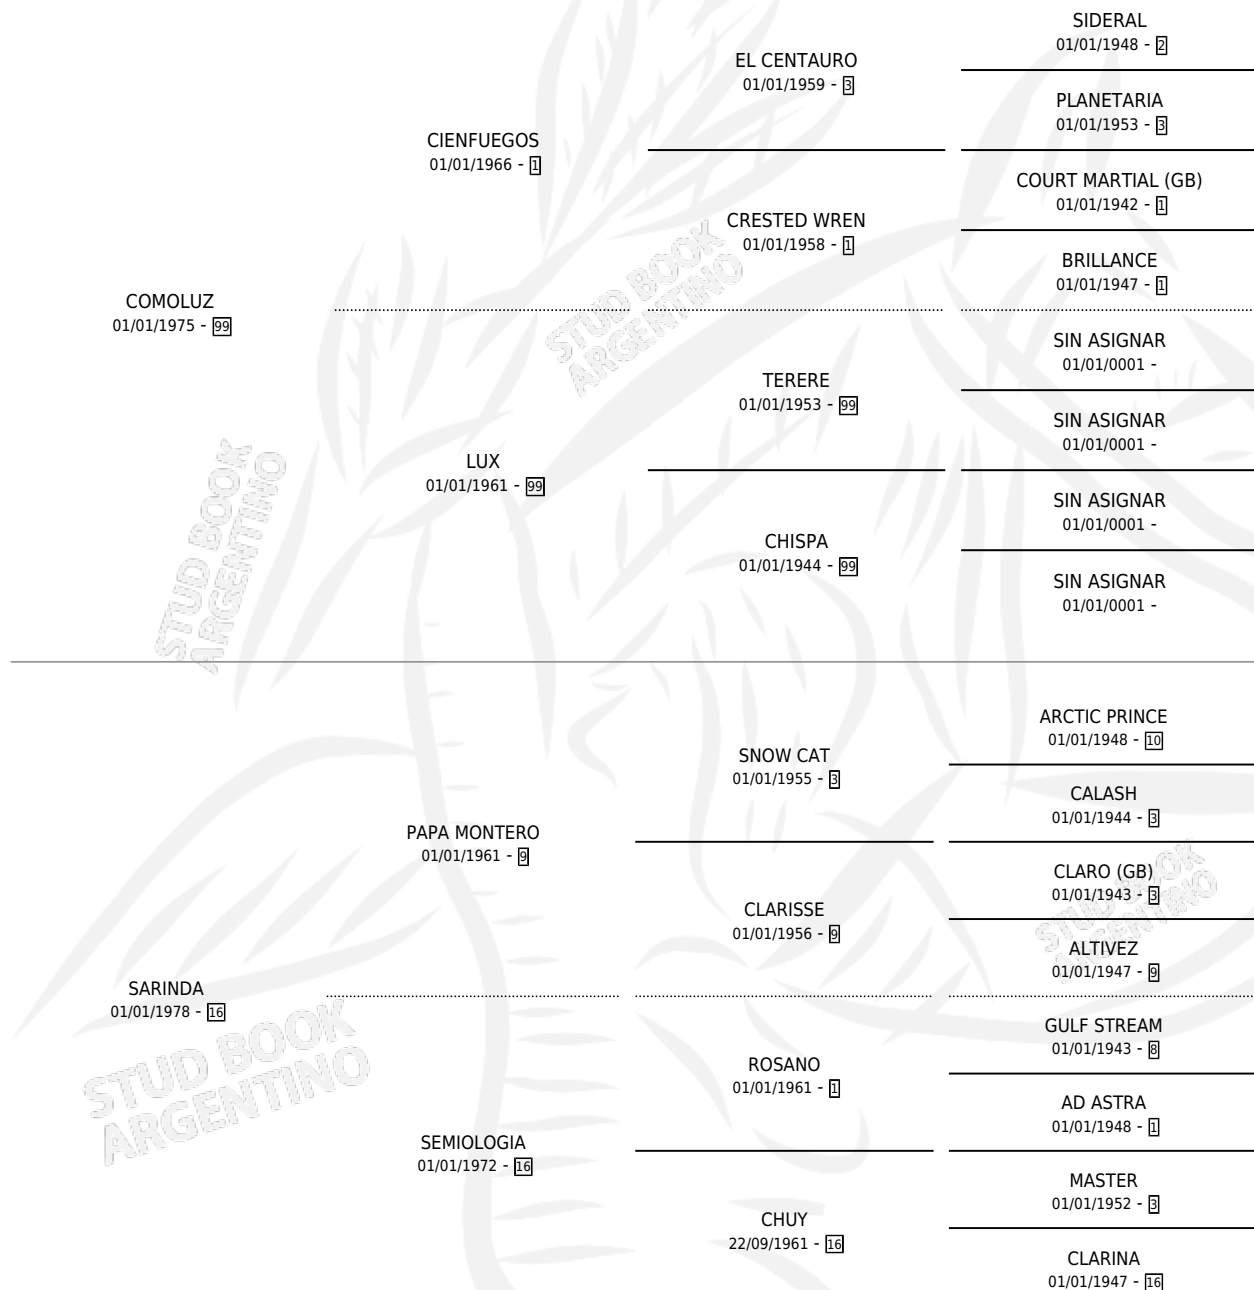

TOSTADA LUZ

por COMOLUZ y SARINDA por PAPA MONTERO

Argentina · Hembra · Alazan · SP · 04/11/1987
Familia 16-g · Volumen 33

ESTADO

TIPIFICACIÓN SANGUÍNEA	X
TIPIFICACIÓN POR ADN	X
PASAPORTE	X
IDENTIFICACIÓN POR MICROCHIP	X
REPRODUCTOR	X

Lugar de nacimiento: Cahuellu Hue

Criador: Sin dato

PEDIGREE