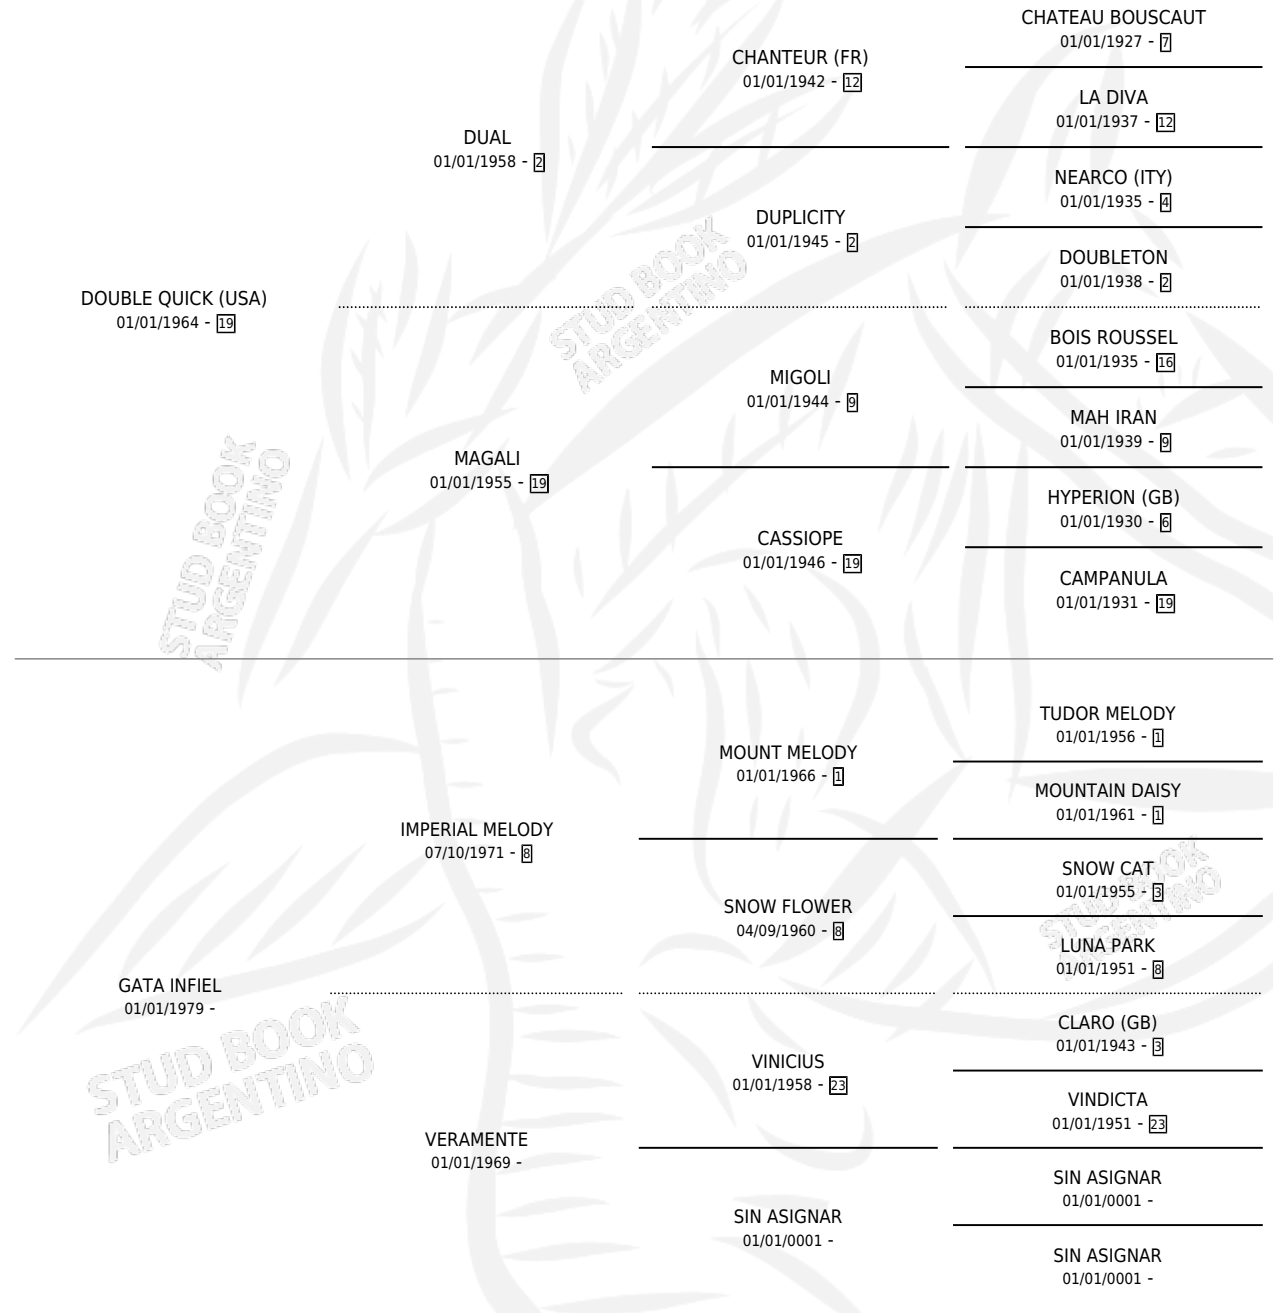

# GATA QUICK

por **DOUBLE QUICK (USA)** y **GATA INFIEL** por **IMPERIAL MELODY**

Argentina · Hembra · Zaino · SP · 24/09/1987  
Familia · Volumen 33

## ESTADO

TIPIFICACIÓN SANGUÍNEA	X
TIPIFICACIÓN POR ADN	X
PASAPORTE	X
IDENTIFICACIÓN POR MICROCHIP	X
REPRODUCTOR	X

**Lugar de nacimiento:** La Fortuna de Santa Fe  
**Criador:** Sin dato

## PEDIGREE