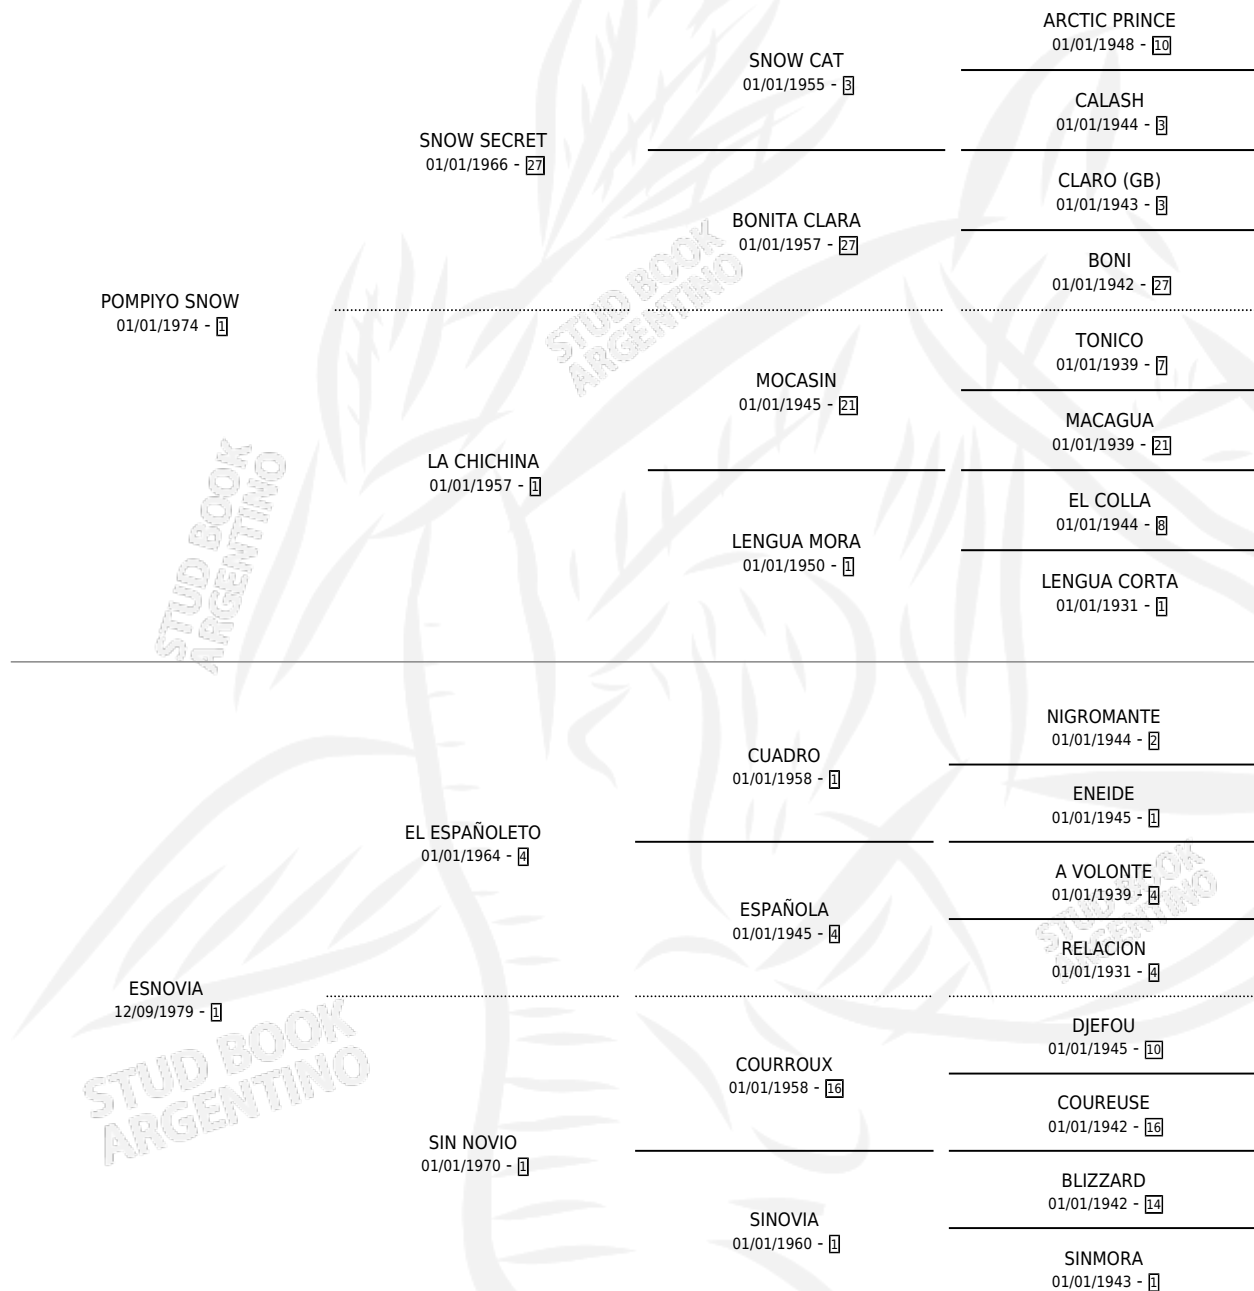

MI NOVIA

por **POMPIYO SNOW** y **ESNOVIA** por **EL ESPAÑOLETO**

Argentina · Hembra · Zaino · SP · 19/10/1987
Familia 1-b · Volumen 33

ESTADO

TIPIFICACIÓN SANGUÍNEA	X
TIPIFICACIÓN POR ADN	X
PASAPORTE	X
IDENTIFICACIÓN POR MICROCHIP	X
REPRODUCTOR	X

Lugar de nacimiento: La Olimpia

Criador: Sin dato

PEDIGREE