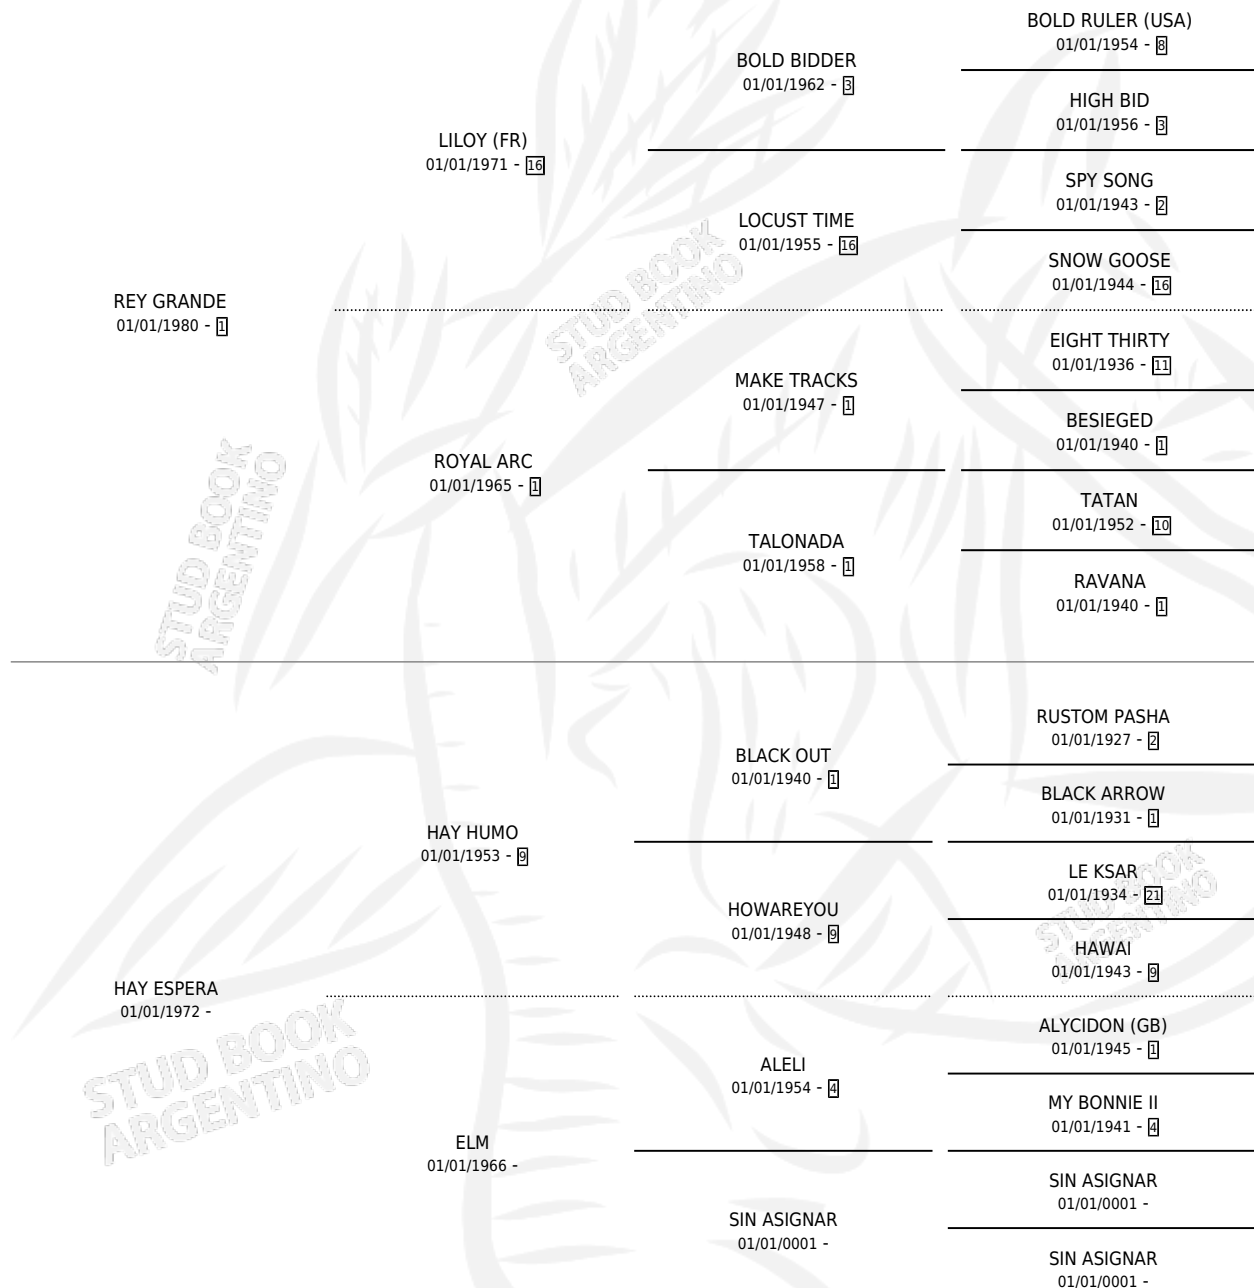

NEGRILLONA

por **REY GRANDE** y **HAY ESPERA** por **HAY HUMO**

Argentina · Hembra · Zaino · SP · 15/11/1987
Familia · Volumen 33

ESTADO

TIPIFICACIÓN SANGUÍNEA	✓
TIPIFICACIÓN POR ADN	X
PASAPORTE	X
IDENTIFICACIÓN POR MICROCHIP	X
REPRODUCTOR	✓

Lugar de nacimiento: De La Plaza

Criador: Sin dato

~

HIJOS

	MACHOS	HEMBRAS
1 NACIERON	1	0

SIN ACTUACIONES

PEDIGREE