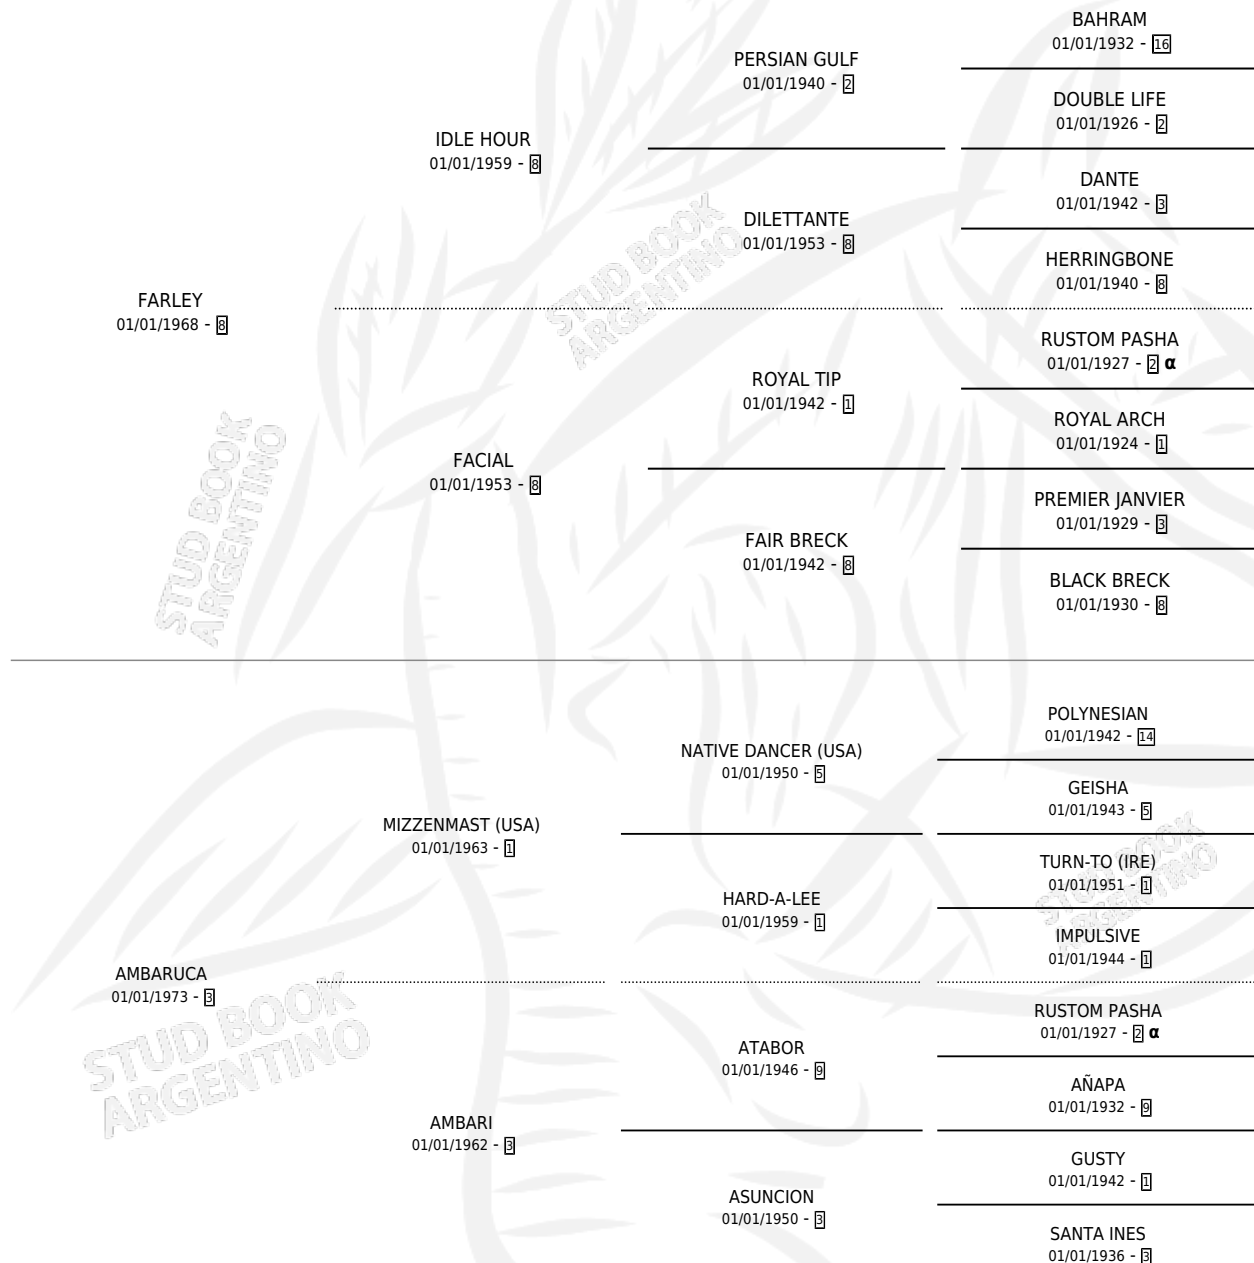

LA CHURRASCA

por FARLEY y AMBARUCA por MIZZENMAST (USA)

Argentina · Hembra · Zaino · SP · 11/11/1987
Familia 3-f · Volumen 33

ESTADO

TIPIFICACIÓN SANGUÍNEA	✓
TIPIFICACIÓN POR ADN	X
PASAPORTE	X
IDENTIFICACIÓN POR MICROCHIP	X
REPRODUCTOR	✓

Lugar de nacimiento: Don Yeye

Criador: Revancha

~

HIJOS

	MACHOS	HEMBRAS
5 NACIERON	3	2
2 CORRIERON	1	1
1 GANARON	0	1
0 GANADORES CL	0 GANADORES GR	0 GANADORES G1

PEDIGREE

INBREEDING : α

S

cimientos 5 / Efectividad 50.00%

PADRILLO	PRODUCTO	CRIADOR	1ER SERVICIO	ÚLTIMO SERVICIO
SPEEDY TOSS	∅		03/10/2001	03/10/2001
LA CHURRASCA				
SPEEDY TOSS	VELOSS JUAN (M A, 24/09/2001)	AVANTI	19/09/2000	19/09/2000
SPEEDY TOSS	VELOSS PANCHO (M ZC, 07/09/2000)	AVANTI	22/09/1999	22/09/1999
SPEEDY TOSS	VELOSS CHURRASCA (H Z, 12/09/1999)	AVANTI	09/10/1998	09/10/1998
PALENTINO	TINO FAR (M Z, 15/11/1997)	AVANTI	16/11/1996	16/11/1996
PALENTINO	∅		02/09/1995	17/10/1995
PALENTINO	∅		12/11/1994	12/11/1994
PALENTINO	∅		23/11/1993	23/11/1993
ESSLING	AMBAR ES (H A, 08/11/1993) •MURIÓ EL 10/03/2012•	AVANTI	21/09/1992	28/11/1992
SIN ASIGNAR	∅			