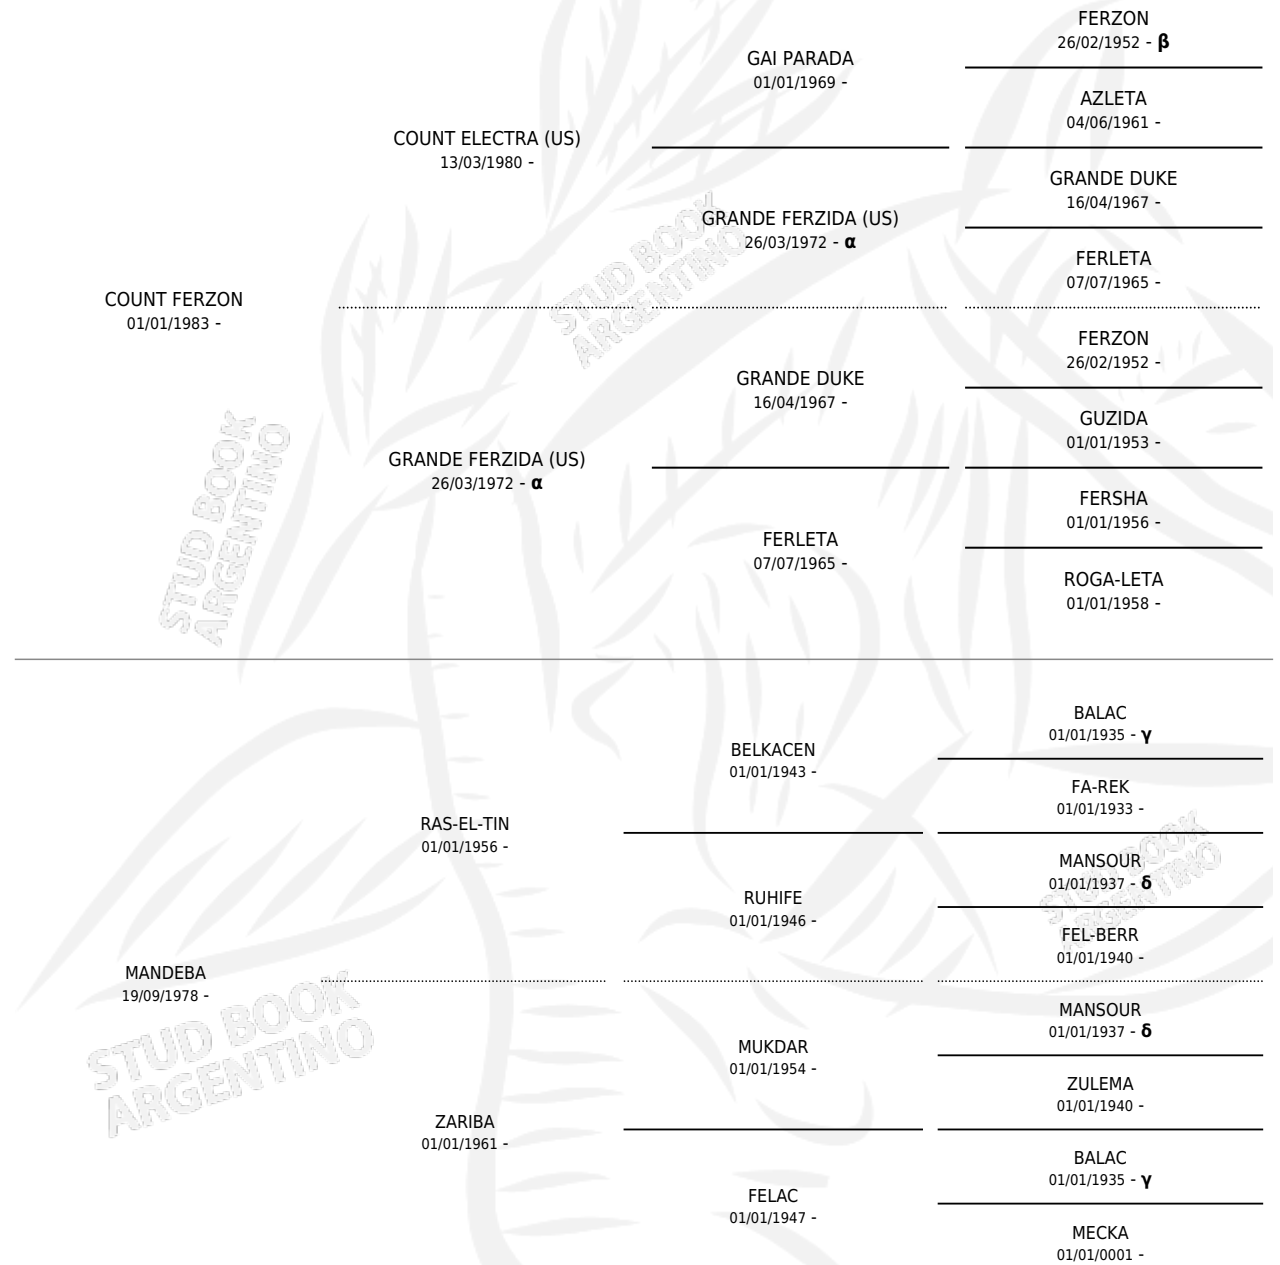

CARMENCHU

por COUNT FERZON y MANDEBA por RAS-EL-TIN

Argentina · Hembra · Zaino Colorado · AP · 22/11/1987
Familia · Volumen 33

ESTADO

TIPIFICACIÓN SANGUÍNEA	✓
TIPIFICACIÓN POR ADN	✓
PASAPORTE	X
IDENTIFICACIÓN POR MICROCHIP	X
REPRODUCTOR	✓

Lugar de nacimiento: Don Pedro

Criador: Don Pedro

~

HIJOS

	MACHOS	HEMBRAS
12 NACIERON	7	5
SIN ACTUACIONES		

PEDIGREE

INBREEDING : **α,β,γ,δ**

S

cimientos 12 / Efectividad 66.67%

PADRILLO	PRODUCTO	CRIADOR	1ER SERVICIO	ÚLTIMO SERVICIO
LN SPARTANO	LN WITTY (M A, 18/12/2010)	DON PEDRO	06/02/2010	08/02/2010
LN SPARTANO	∅		05/12/2008	07/12/2008
LN SPARTANO	∅		05/12/2007	07/12/2007
LN SEQUITO	∅		26/11/2005	28/11/2005
LN SEQUITO	LN BENYI (M ZN, 16/11/2005)	DON PEDRO	13/12/2004	15/12/2004
LN SEQUITO	LN EXPERTA (H Z, 04/12/2004)	DON PEDRO	17/12/2003	18/12/2003
LN SEQUITO	LN NOCHERO (M A, 08/12/2003)	DON PEDRO	03/12/2002	04/12/2002
LN SEQUITO	LN NOCHERA (H T, 23/11/2002)	DON PEDRO	21/11/2001	22/11/2001
FAHZARIM	∅		11/12/2000	14/12/2000
FAHZARIM	LN BELLISIMO (M Z, 01/12/2000)	DON PEDRO	28/11/1999	02/12/1999
FAHZARIM	∅		27/11/1998	29/11/1998
FAHZARIM	LN MARGARITA (H Z, 21/11/1998)	DON PEDRO	03/12/1997	05/12/1997
FAHZARIM	LN LUCIANA (H Z, 15/11/1997)	DON PEDRO	27/11/1996	29/11/1996
FAHZARIM	LN BELSUSAN (H A, 18/11/1996)	DON PEDRO	26/11/1995	28/11/1995
FAHZARIM	LN MARQUES (M A, 17/11/1995)	DON PEDRO	25/11/1994	27/11/1994
FAHZARIM	LN CIRUJANO (M A, 16/11/1994)	DON PEDRO	11/12/1993	13/12/1993
FAHZARIM	∅		10/12/1992	12/12/1992
FAHZARIM	FAHCAR (M A, 01/12/1992)	DON PEDRO	22/12/1991	23/12/1991