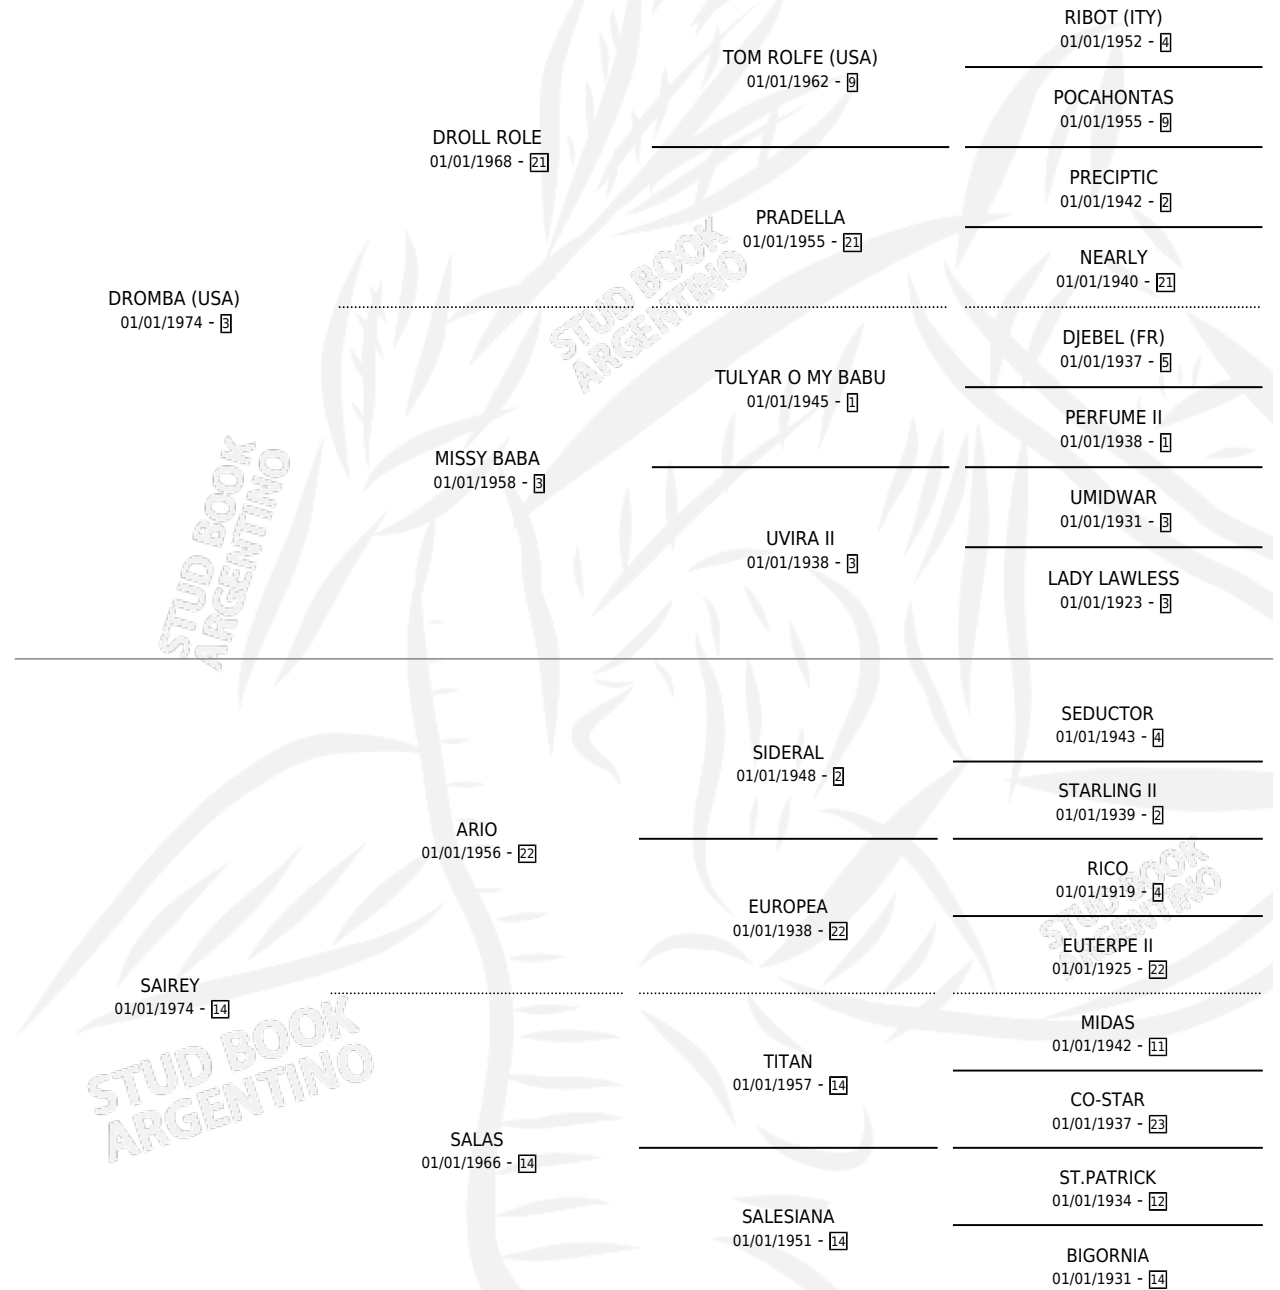

DROMBALINDA

por DROMBA (USA) y SAIREY por ARIO

Argentina · Hembra · Alazan · SP · 16/10/1987
Familia 14 · Volumen 33

ESTADO

TIPIFICACIÓN SANGUÍNEA	X
TIPIFICACIÓN POR ADN	X
PASAPORTE	X
IDENTIFICACIÓN POR MICROCHIP	X
REPRODUCTOR	X

Lugar de nacimiento: Campo particular

Criador: Sin dato

PEDIGREE