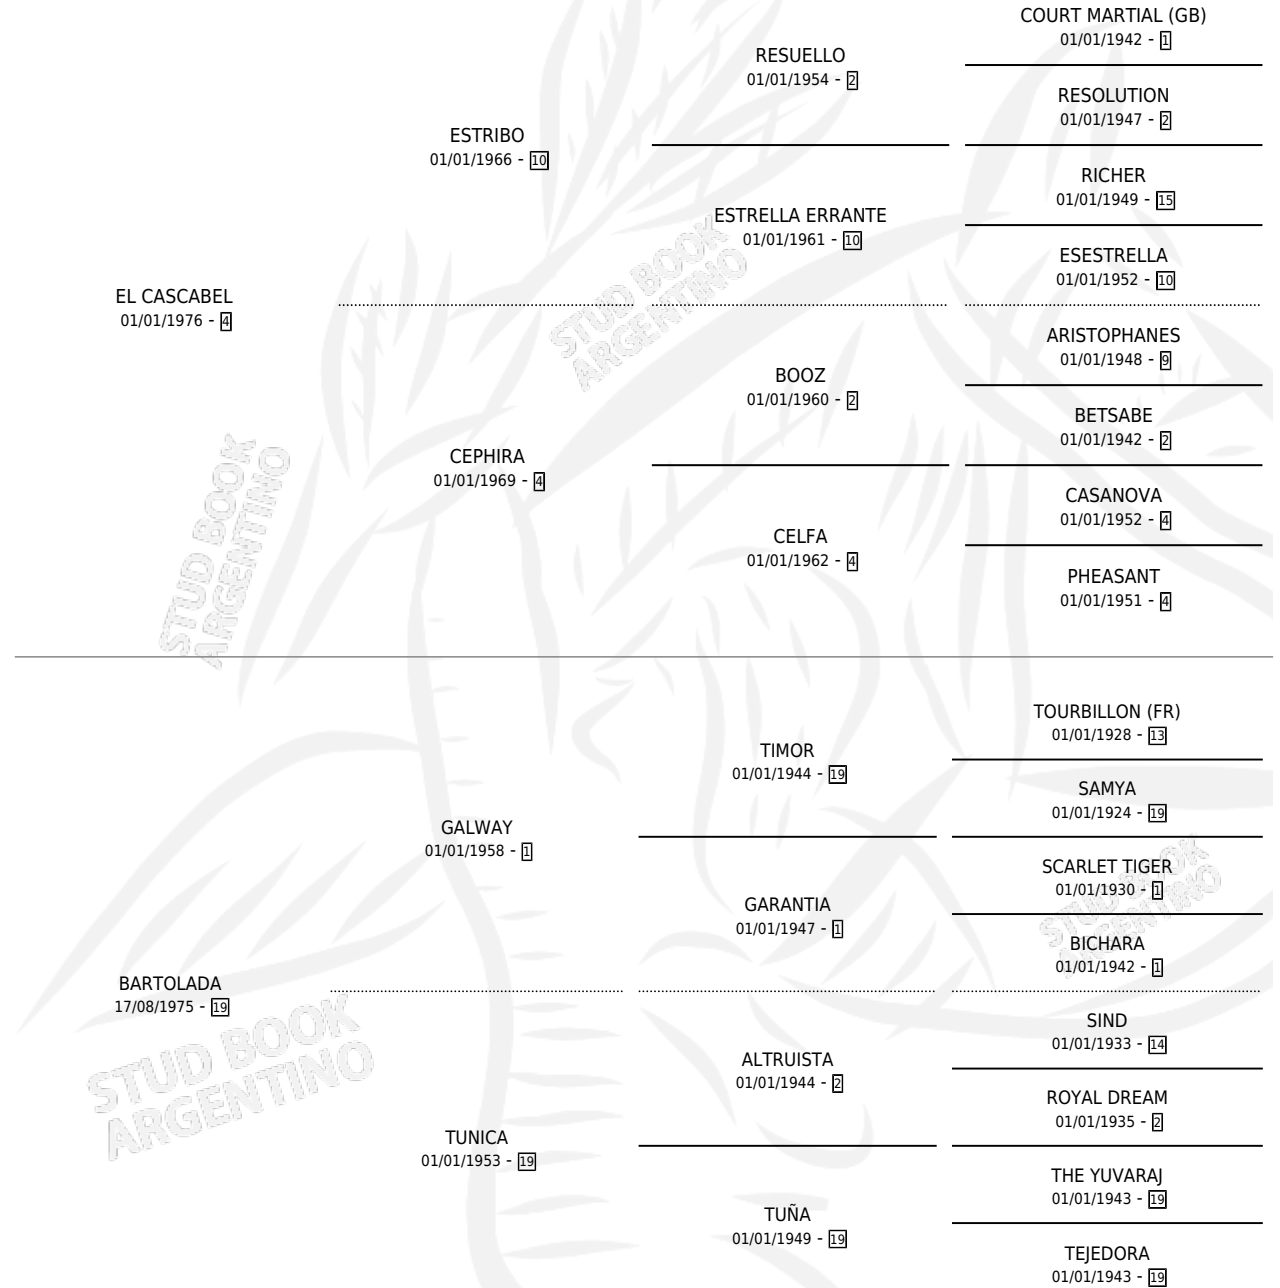

# CASCA BARTOLO

por EL CASCABEL y BARTOLADA por GALWAY

Argentina · Macho · Zaino Colorado · SP · 08/11/1987  
Familia 19 · Volumen 33

## ESTADO

TIPIFICACIÓN SANGUÍNEA	X
TIPIFICACIÓN POR ADN	X
PASAPORTE	X
IDENTIFICACIÓN POR MICROCHIP	X
REPRODUCTOR	X

**Lugar de nacimiento:** La Joyita

**Criador:** Sin dato

## PEDIGREE