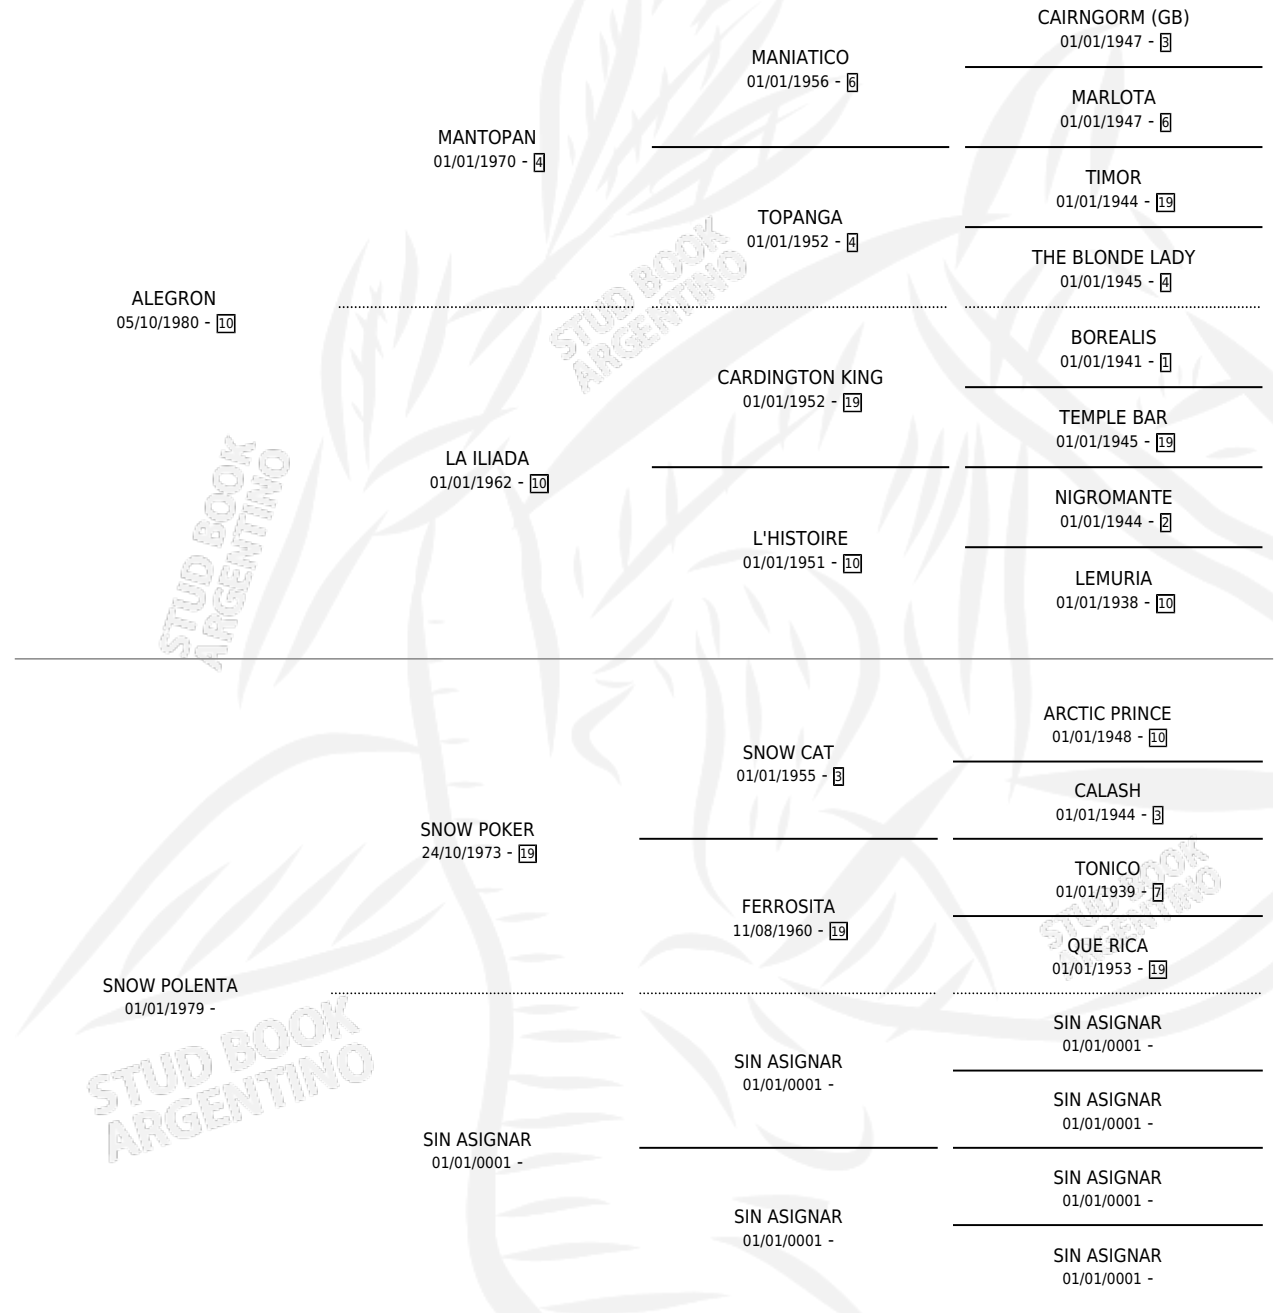

ALGER-POLA

por ALEGRON y SNOW POLENTA por SNOW POKER

Argentina · Hembra · Tordillo · SP · 20/10/1987
Familia · Volumen 33

ESTADO

TIPIFICACIÓN SANGUÍNEA	X
TIPIFICACIÓN POR ADN	X
PASAPORTE	X
IDENTIFICACIÓN POR MICROCHIP	X
REPRODUCTOR	X

Lugar de nacimiento: La Joyita

Criador: Sin dato

PEDIGREE

ALGER-POLA

Datos oficiales del Stud Book Argentino

Documento generado el 12/05/2026

studbook.org.ar