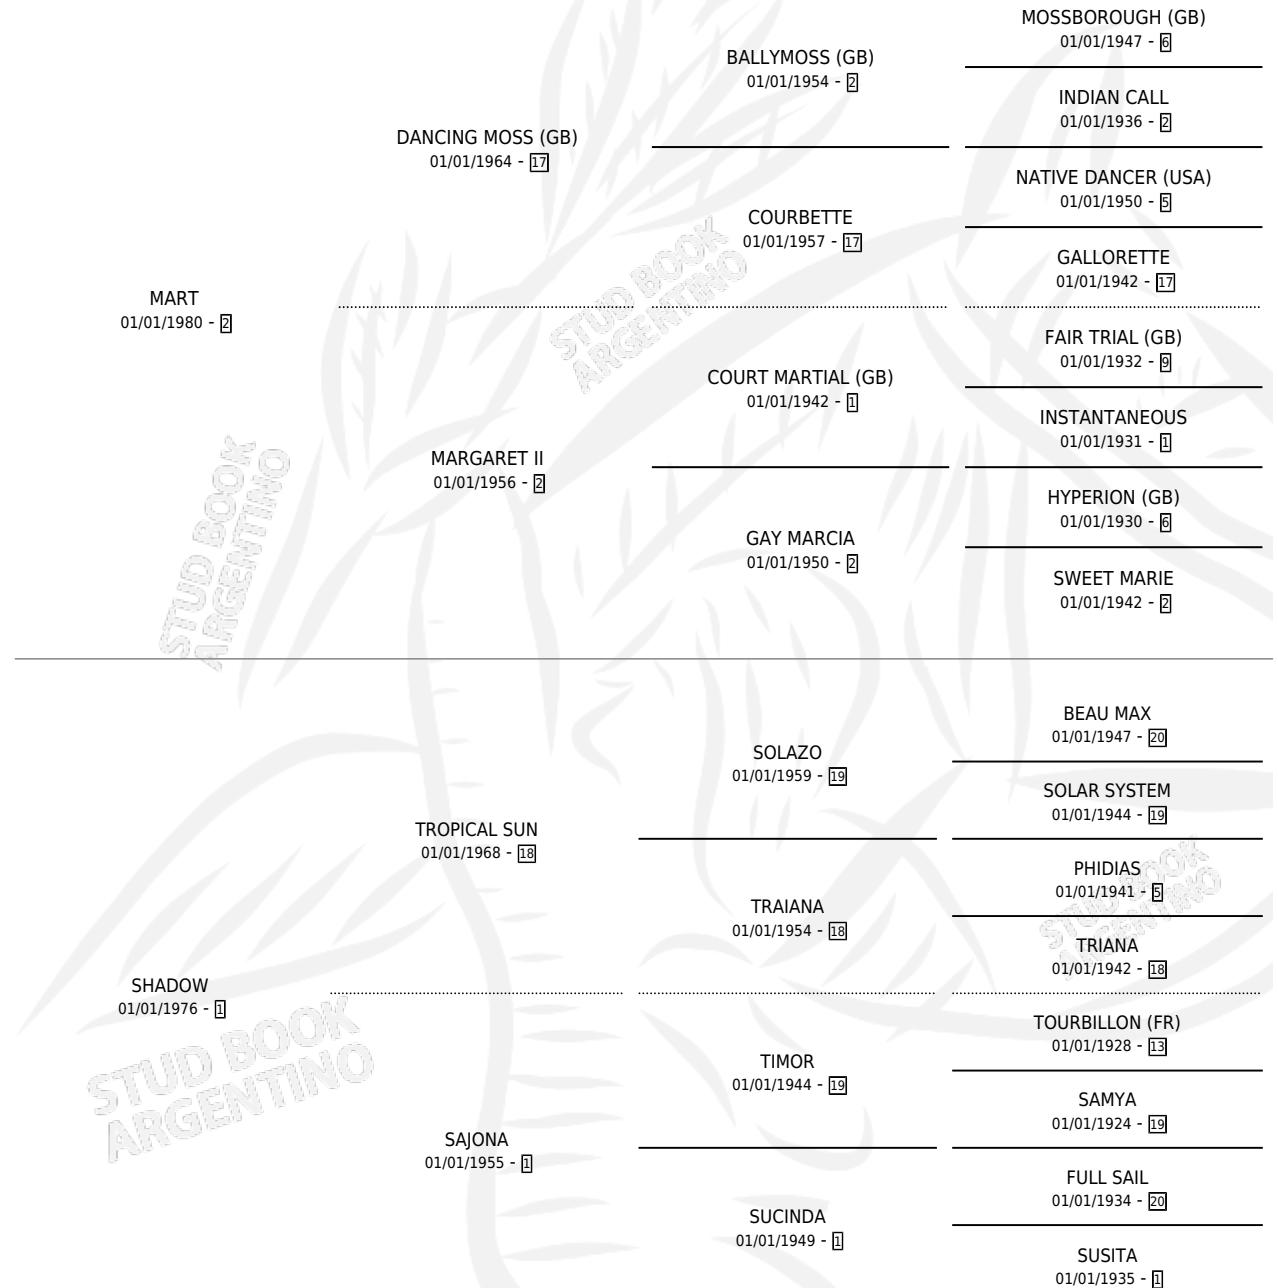

MATTONELLA

por **MART** y **SHADOW** por **TROPICAL SUN**

Argentina · Hembra · Alazan Tostado · SP · 06/12/1987
Familia 1-t · Volumen 33

ESTADO

TIPIFICACIÓN SANGUÍNEA	✓
TIPIFICACIÓN POR ADN	X
PASAPORTE	X
IDENTIFICACIÓN POR MICROCHIP	X
REPRODUCTOR	✓

Lugar de nacimiento: Mercedita

Criador: Sin dato

~

HIJOS

	MACHOS	HEMBRAS
1 NACIERON	1	0

SIN ACTUACIONES

PEDIGREE

CAMPAÑA

Solo carreras oficiales de Argentina

POR EDAD

EDAD	CC	1°	2°	3°	4°	5°	NP	CLC	CLG	CLCG1	CLGG1	IMPORTE	GANANCIA / CC
3 AÑOS	2	0	0	0	0	0	2	0	0	0	0	\$0	\$0
4 AÑOS	5	0	0	0	1	2	2	0	0	0	0	\$0	\$0
5 AÑOS	7	0	2	1	0	0	4	0	0	0	0	\$0	\$0
TOTALES	14	0	2	1	1	2	8	0	0	0	0	\$0	\$0
%		0.0%	14.3%	7.1%	7.1%	14.3%	57.1%	0.0%	0.0%	0.0%	0.0%		