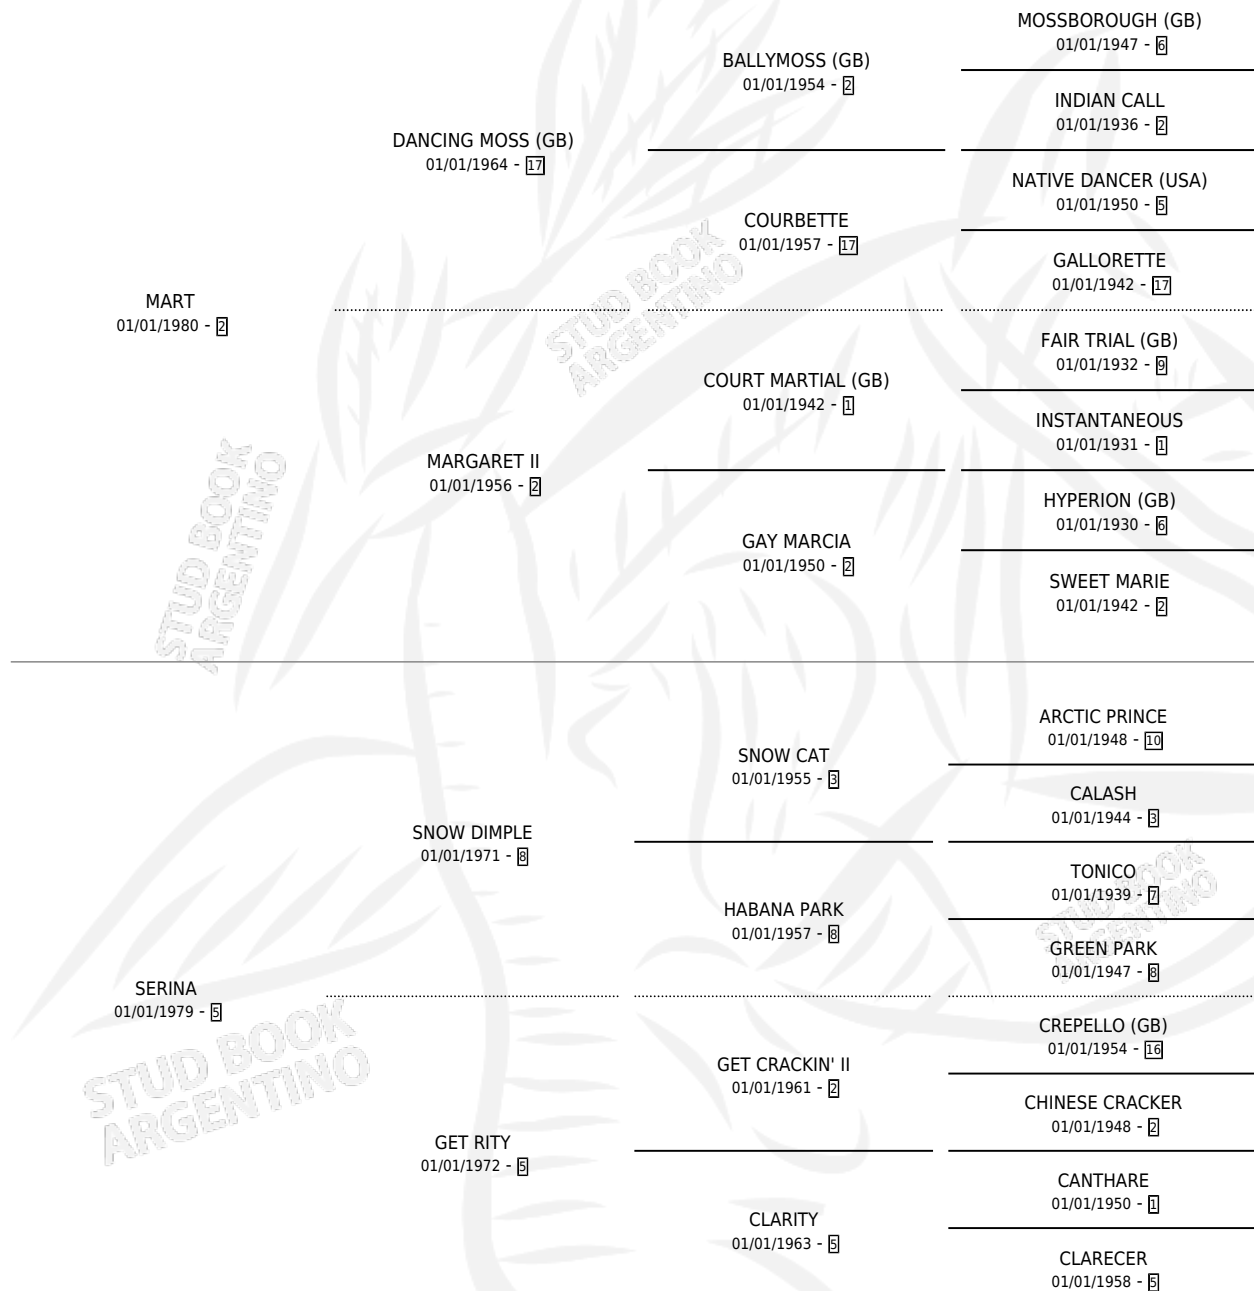

ENRIKA

PEDIGREE

por **MART** y **SERINA** por **SNOW DIMPLE**

Argentina · Hembra · Tordillo · SP · 14/11/1987
Familia 5-h · Volumen 33

ESTADO

TIPIFICACIÓN SANGUÍNEA	✓
TIPIFICACIÓN POR ADN	X
PASAPORTE	X
IDENTIFICACIÓN POR MICROCHIP	X
REPRODUCTOR	✓

Lugar de nacimiento: Mercedita

Criador: Mercedita

~

HIJOS

	MACHOS	HEMBRAS
3 NACIERON	2	1
1 CORRIERON	1	0

SIN ACTUACIONES

CAMPAÑA

Solo carreras oficiales de Argentina