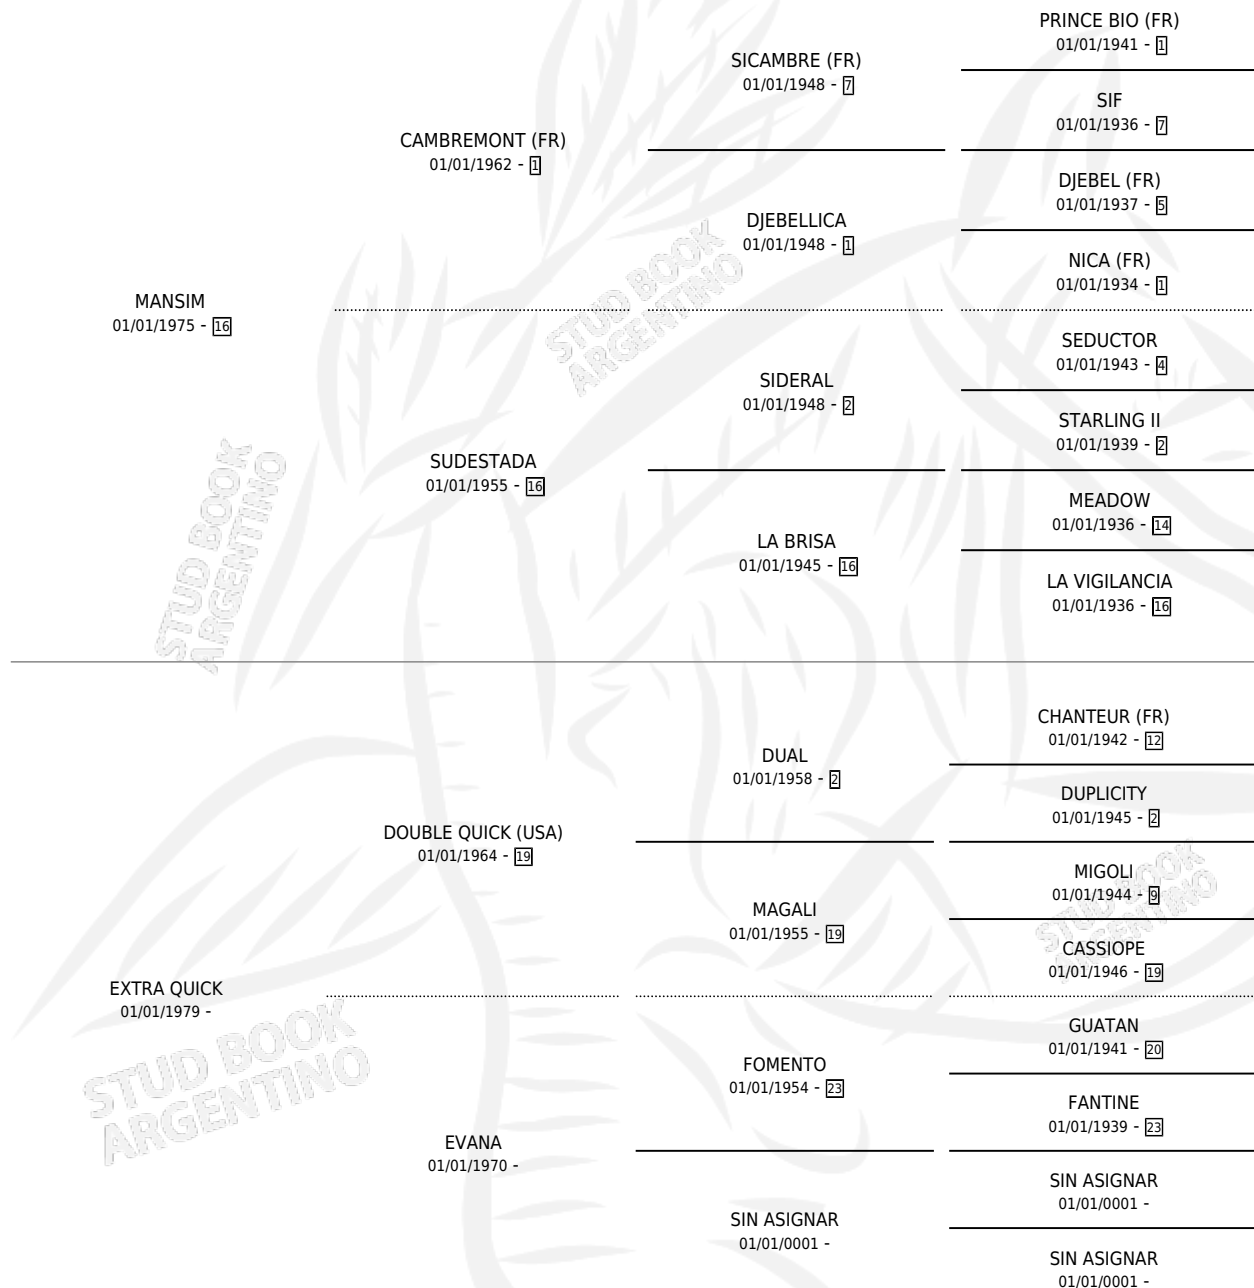

EXTRA MAN

por MANSIM y EXTRA QUICK por DOUBLE QUICK (USA)

Argentina · Macho · Zaino Colorado · SP · 21/11/1987
Familia · Volumen 33

ESTADO

TIPIFICACIÓN SANGUÍNEA	X
TIPIFICACIÓN POR ADN	X
PASAPORTE	X
IDENTIFICACIÓN POR MICROCHIP	X
REPRODUCTOR	X

Lugar de nacimiento: Los Churrinches

Criador: Sin dato

PEDIGREE

EXTRA MAN

Datos oficiales del Stud Book Argentino

Documento generado el 28/04/2026

studbook.org.ar