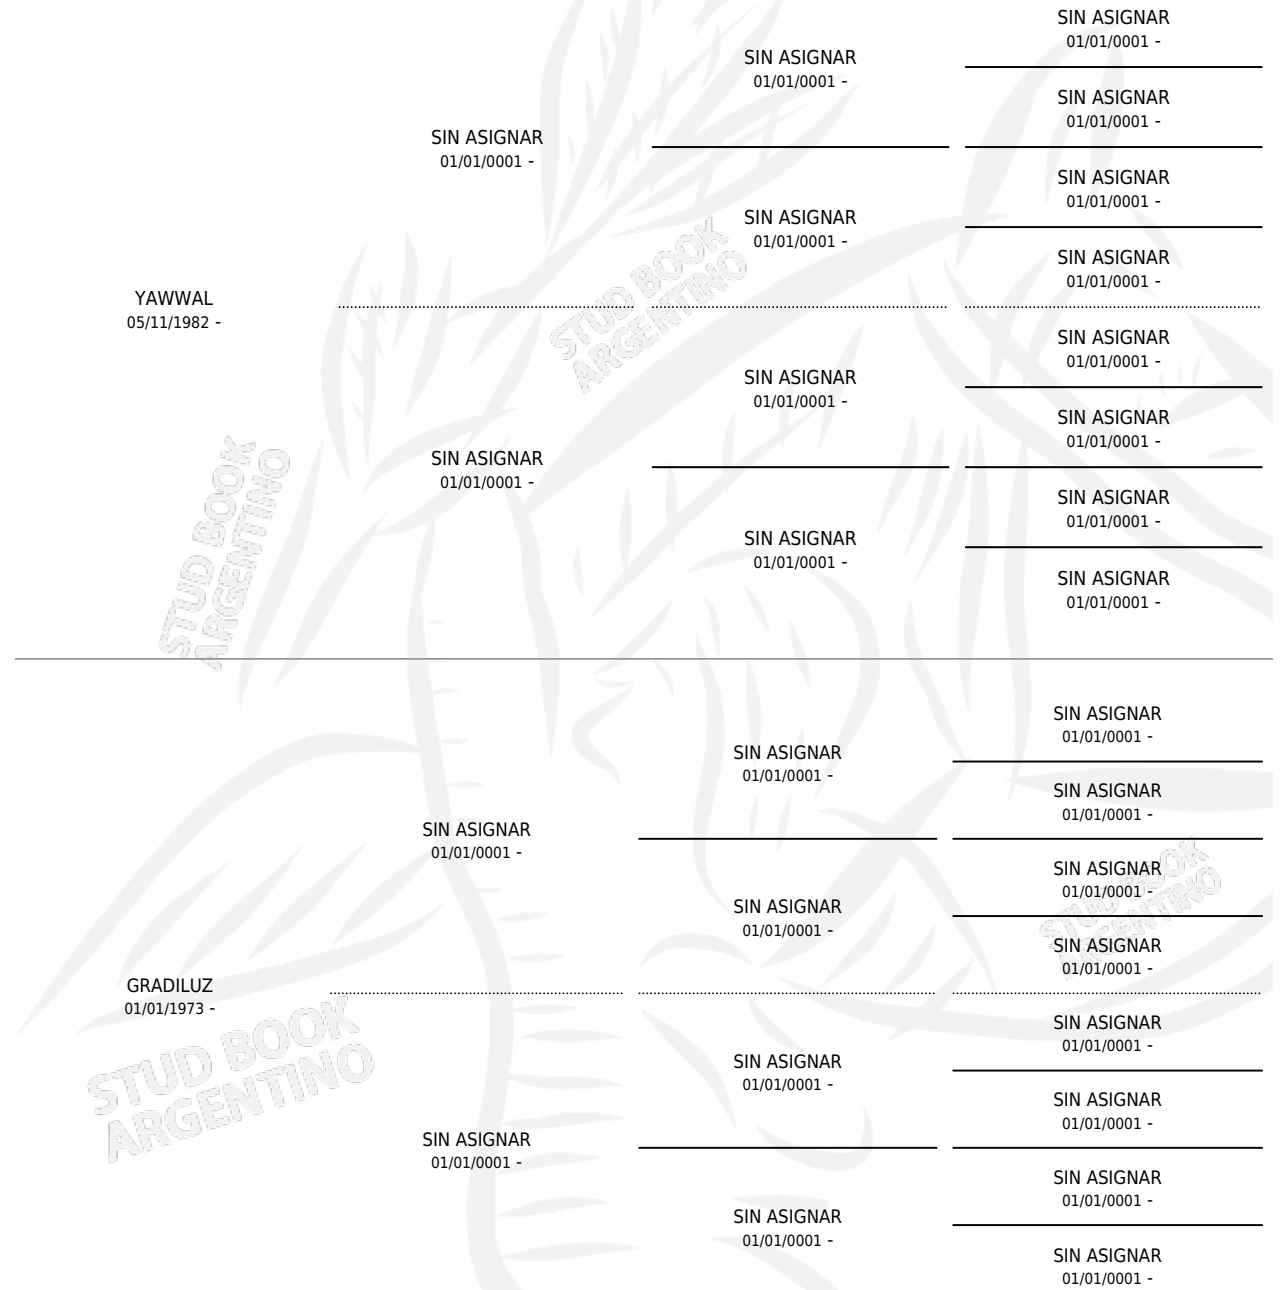

# YAFAR

por YAWWAL y GRADILUZ por SIN ASIGNAR

Argentina · Macho · Alazan · AA · 08/11/1987  
Familia · Volumen 33

## ESTADO

TIPIFICACIÓN SANGUÍNEA	X
TIPIFICACIÓN POR ADN	X
PASAPORTE	X
IDENTIFICACIÓN POR MICROCHIP	X
REPRODUCTOR	X

**Lugar de nacimiento:** Los Churrinches

**Criador:** Sin dato

## PEDIGREE