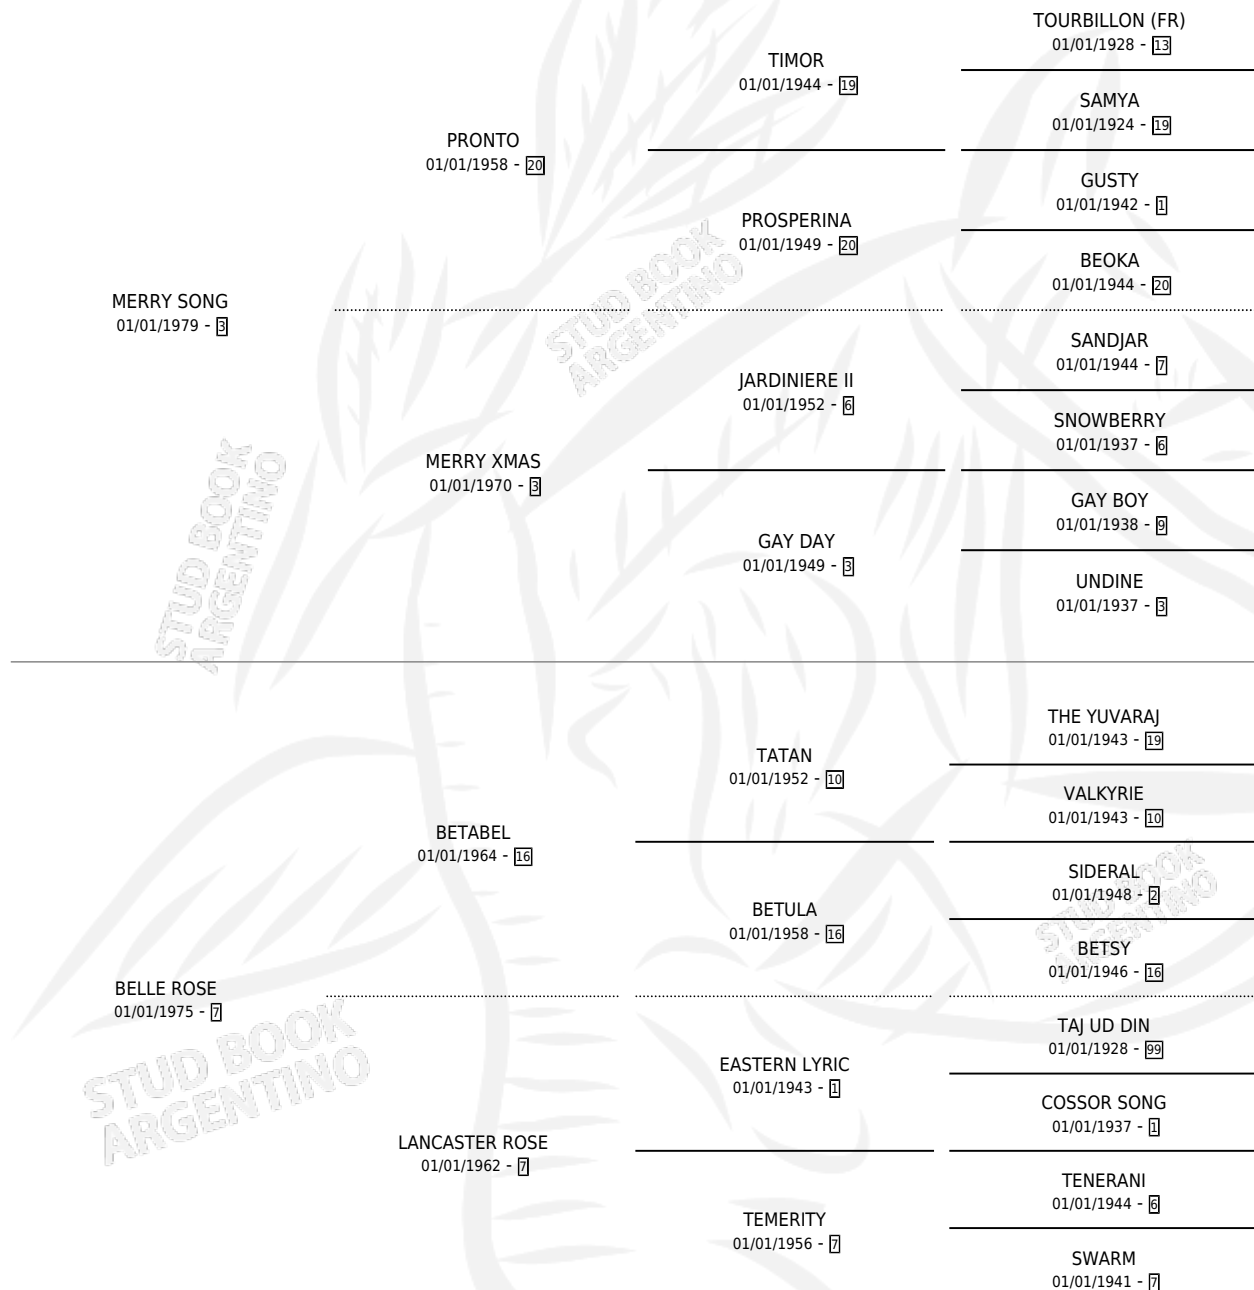

MERRY MARK

por MERRY SONG y BELLE ROSE por BETABEL

Argentina · Macho · Tordillo · SP · 05/12/1987
Familia 7-f · Volumen 33

ESTADO

TIPIFICACIÓN SANGUÍNEA	X
TIPIFICACIÓN POR ADN	X
PASAPORTE	X
IDENTIFICACIÓN POR MICROCHIP	X
REPRODUCTOR	X

Lugar de nacimiento: Los Carditos

Criador: Sin dato

PEDIGREE

CAMPAÑA

Solo carreras oficiales de Argentina

POR EDAD

EDAD	CC	1°	2°	3°	4°	5°	NP	CLC	CLG	CLCG1	CLGG1	IMPORTE	GANANCIA / CC
3 AÑOS	1	0	0	0	0	0	1	0	0	0	0	\$0	\$0
4 AÑOS	2	0	0	0	0	0	2	0	0	0	0	\$0	\$0
5 AÑOS	14	0	1	1	2	1	9	0	0	0	0	\$0	\$0
TOTALES	17	0	1	1	2	1	12	0	0	0	0	\$0	\$0
%		0.0%	5.9%	5.9%	11.8%	5.9%	70.6%	0.0%	0.0%	0.0%	0.0%		

Placés en La Plata y San Isidro en 17 carreras disputadas.

POR DISTANCIA

HIPODROMO	CC	1°	2°	3°	4°	5°	NP	CLC	CLG	CLCG1	CLGG1	IMPORTE
LA PLATA	4	0	1	0	0	1	2	0	0	0	0	\$0
1400 MTS	1	0	0	0	0	0	1	0	0	0	0	\$0
1600 MTS	3	0	1	0	0	1	1	0	0	0	0	\$0
SAN ISIDRO	10	0	0	1	2	0	7	0	0	0	0	\$0
1400 MTS	3	0	0	0	2	0	1	0	0	0	0	\$0
1600 MTS	6	0	0	1	0	0	5	0	0	0	0	\$0
1800 MTS	1	0	0	0	0	0	1	0	0	0	0	\$0
PALERMO	2	0	0	0	0	0	2	0	0	0	0	\$0
1400 MTS	1	0	0	0	0	0	1	0	0	0	0	\$0
1800 MTS	1	0	0	0	0	0	1	0	0	0	0	\$0
ROSARIO	1	0	0	0	0	0	1	0	0	0	0	\$0
1200 MTS	1	0	0	0	0	0	1	0	0	0	0	\$0