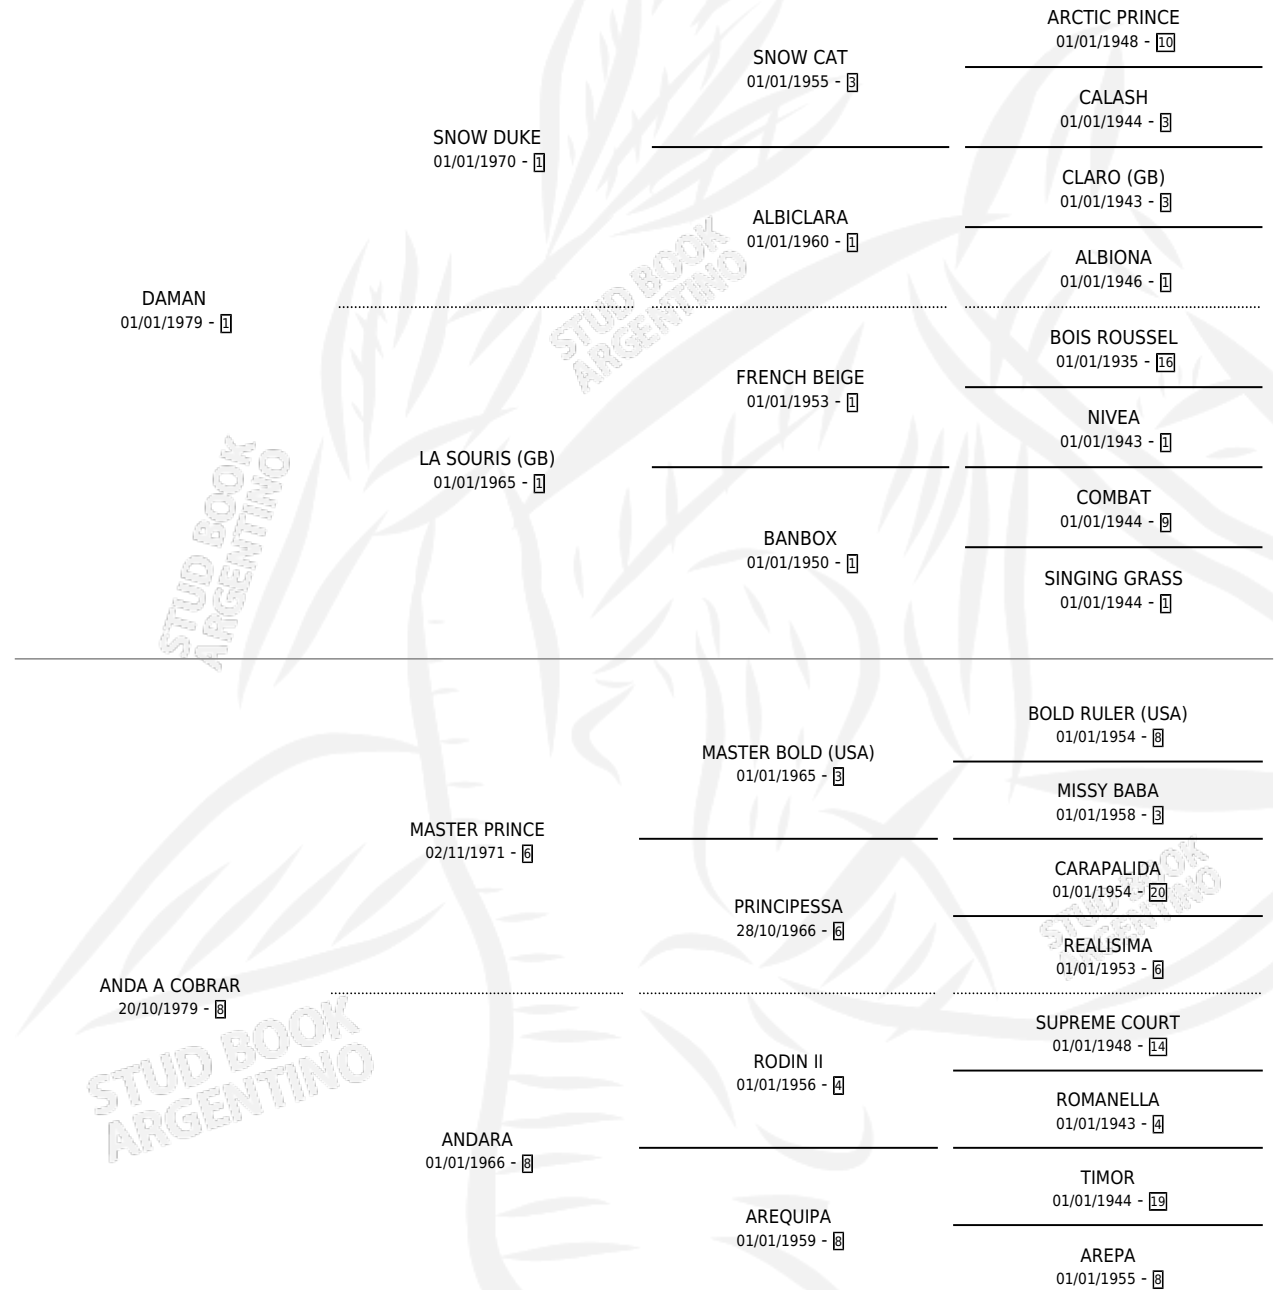

COBRATE

por DAMAN y ANDA A COBRAR por MASTER PRINCE

Argentina · Macho · Alazan · SP · 02/12/1987
Familia 8 · Volumen 33

ESTADO

TIPIFICACIÓN SANGUÍNEA	X
TIPIFICACIÓN POR ADN	X
PASAPORTE	X
IDENTIFICACIÓN POR MICROCHIP	X
REPRODUCTOR	X

Lugar de nacimiento: Campo particular

Criador: Sin dato

PEDIGREE

COBRATE

Datos oficiales del Stud Book Argentino

Documento generado el 05/05/2026

studbook.org.ar