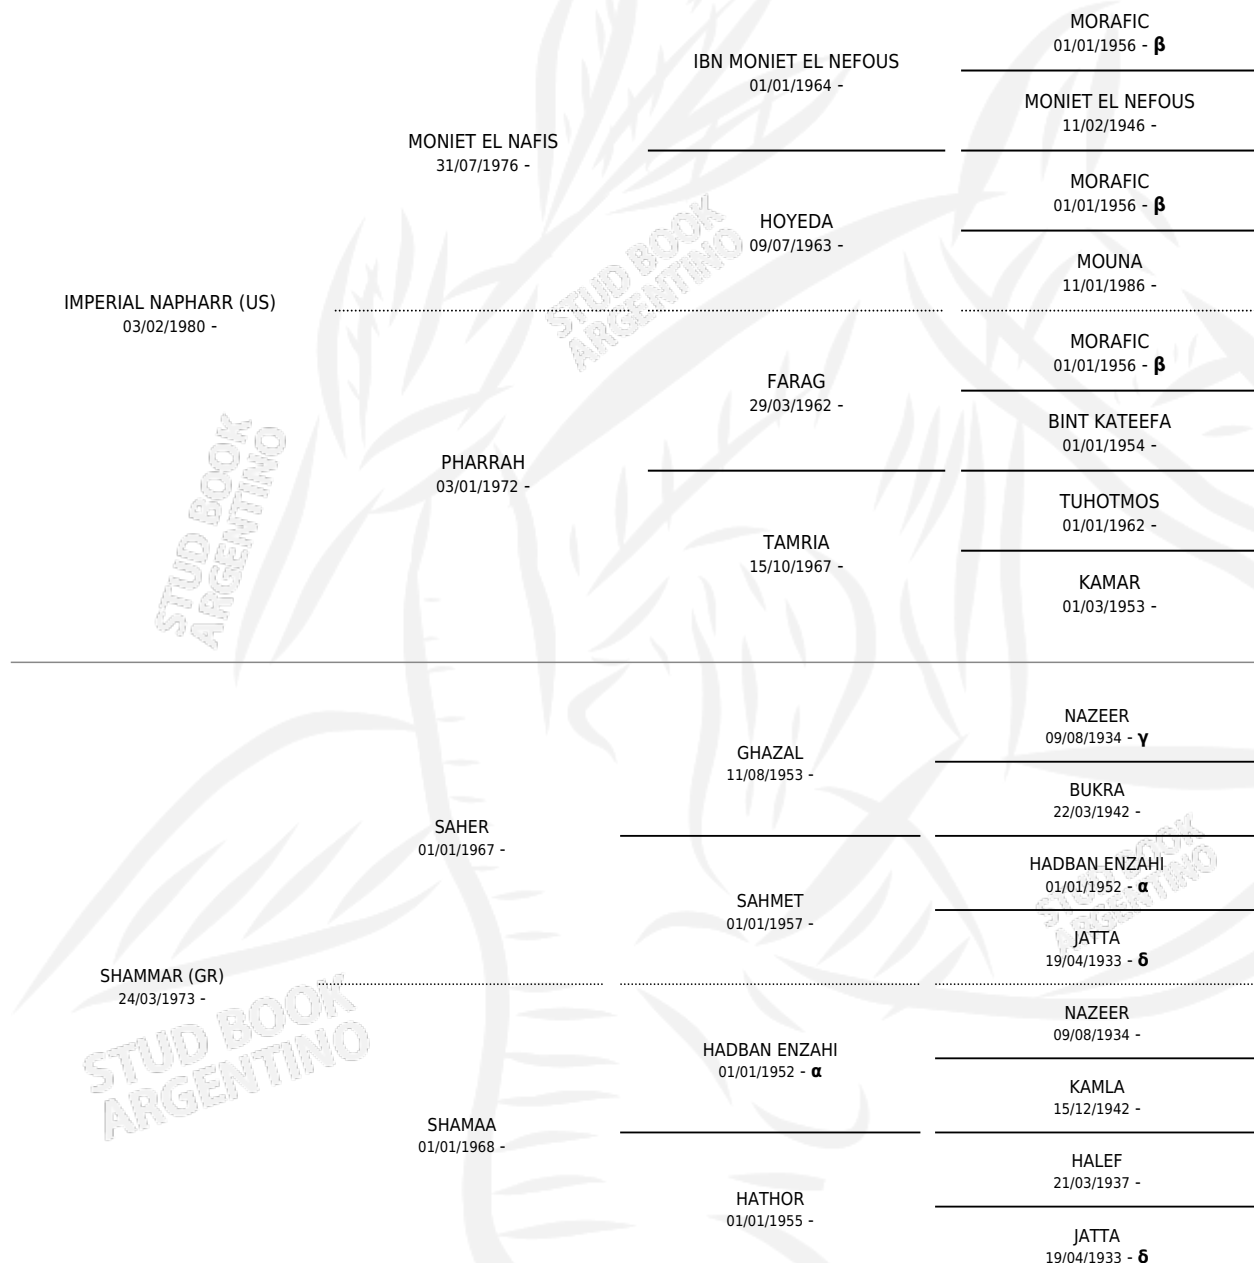

# ZT PHAMMAR

por **IMPERIAL NAPHARR (US)** y **SHAMMAR (GR)** por **SAHER**

**PEDIGREE**

Argentina · Hembra · Alazan · AP · 20/03/1987  
Familia · Volumen 33

## ESTADO

TIPIFICACIÓN SANGUÍNEA	✓
TIPIFICACIÓN POR ADN	X
PASAPORTE	X
IDENTIFICACIÓN POR MICROCHIP	X
REPRODUCTOR	✓

**Lugar de nacimiento:** El Atalaya  
**Criador:** Sin dato

~

## HIJOS

	MACHOS	HEMBRAS
2 NACIERON	0	2
SIN ACTUACIONES		

INBREEDING : **α,β,γ,δ**

S

mientos 2 / Efectividad 50.00%

PADRILLO	PRODUCTO	CRIADOR	1ER SERVICIO	ÚLTIMO SERVICIO
HLT RECONDITO	CV REINA (H T, 18/11/1995)	SIN DATO	02/12/1994	05/12/1994
ZT PHAMMAR	∅		30/05/1994	05/06/1994
ZT SHAPERZON	CV ILUMINADA (H A, 26/10/1993)	SIN DATO	05/10/1992	19/11/1992
LC FERSEM	∅		21/09/1990	26/10/1990