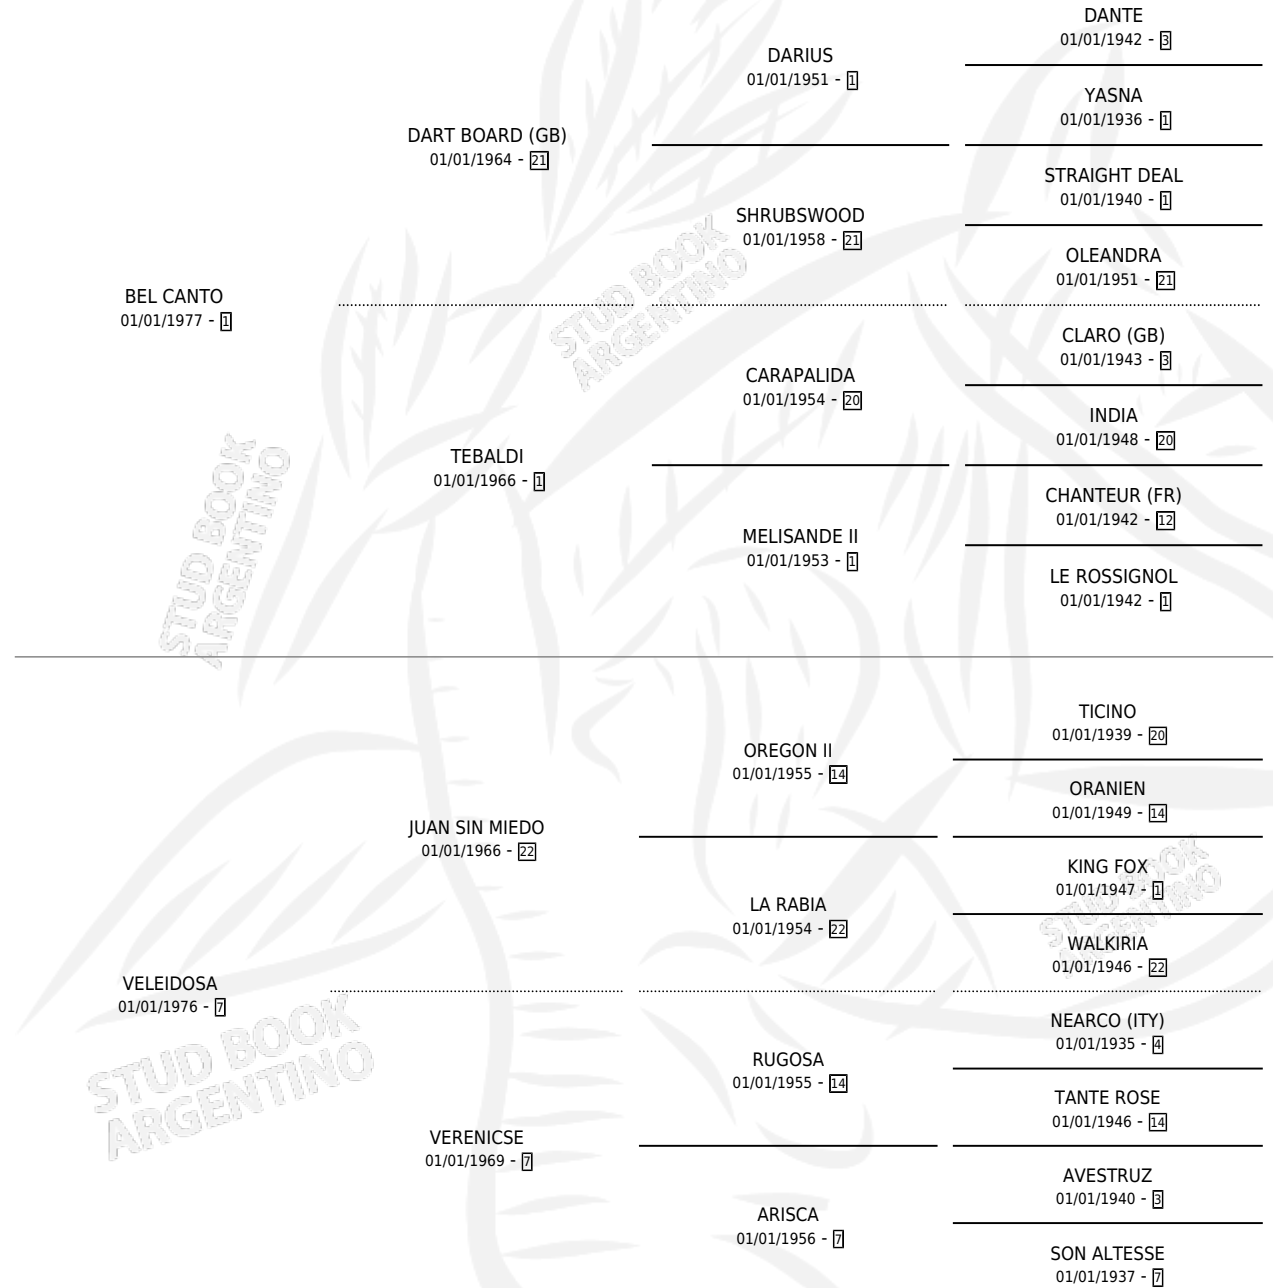

CANTOBIEN

por **BEL CANTO** y **VELEIDOSA** por **JUAN SIN MIEDO**

Argentina · Macho · Alazan · SP · 01/09/1987
Familia 7-d · Volumen 33

ESTADO

TIPIFICACIÓN SANGUÍNEA	X
TIPIFICACIÓN POR ADN	X
PASAPORTE	X
IDENTIFICACIÓN POR MICROCHIP	X
REPRODUCTOR	X

Lugar de nacimiento:

Criador: Sin dato

PEDIGREE

CAMPAÑA

Solo carreras oficiales de Argentina

POR EDAD

EDAD	CC	1°	2°	3°	4°	5°	NP	CLC	CLG	CLCG1	CLGG1	IMPORTE	GANANCIA / CC
3 AÑOS	1	0	0	0	0	0	1	0	0	0	0	\$0	\$0
4 AÑOS	3	0	0	0	0	2	1	0	0	0	0	\$0	\$0
5 AÑOS	5	1	0	0	0	0	4	0	0	0	0	\$0	\$0
6 AÑOS	4	0	0	0	0	0	4	0	0	0	0	\$0	\$0
TOTALES	13	1	0	0	0	2	10	0	0	0	0	\$0	\$0
%		7.7%	0.0%	0.0%	0.0%	15.4%	76.9%	0.0%	0.0%	0.0%	0.0%		