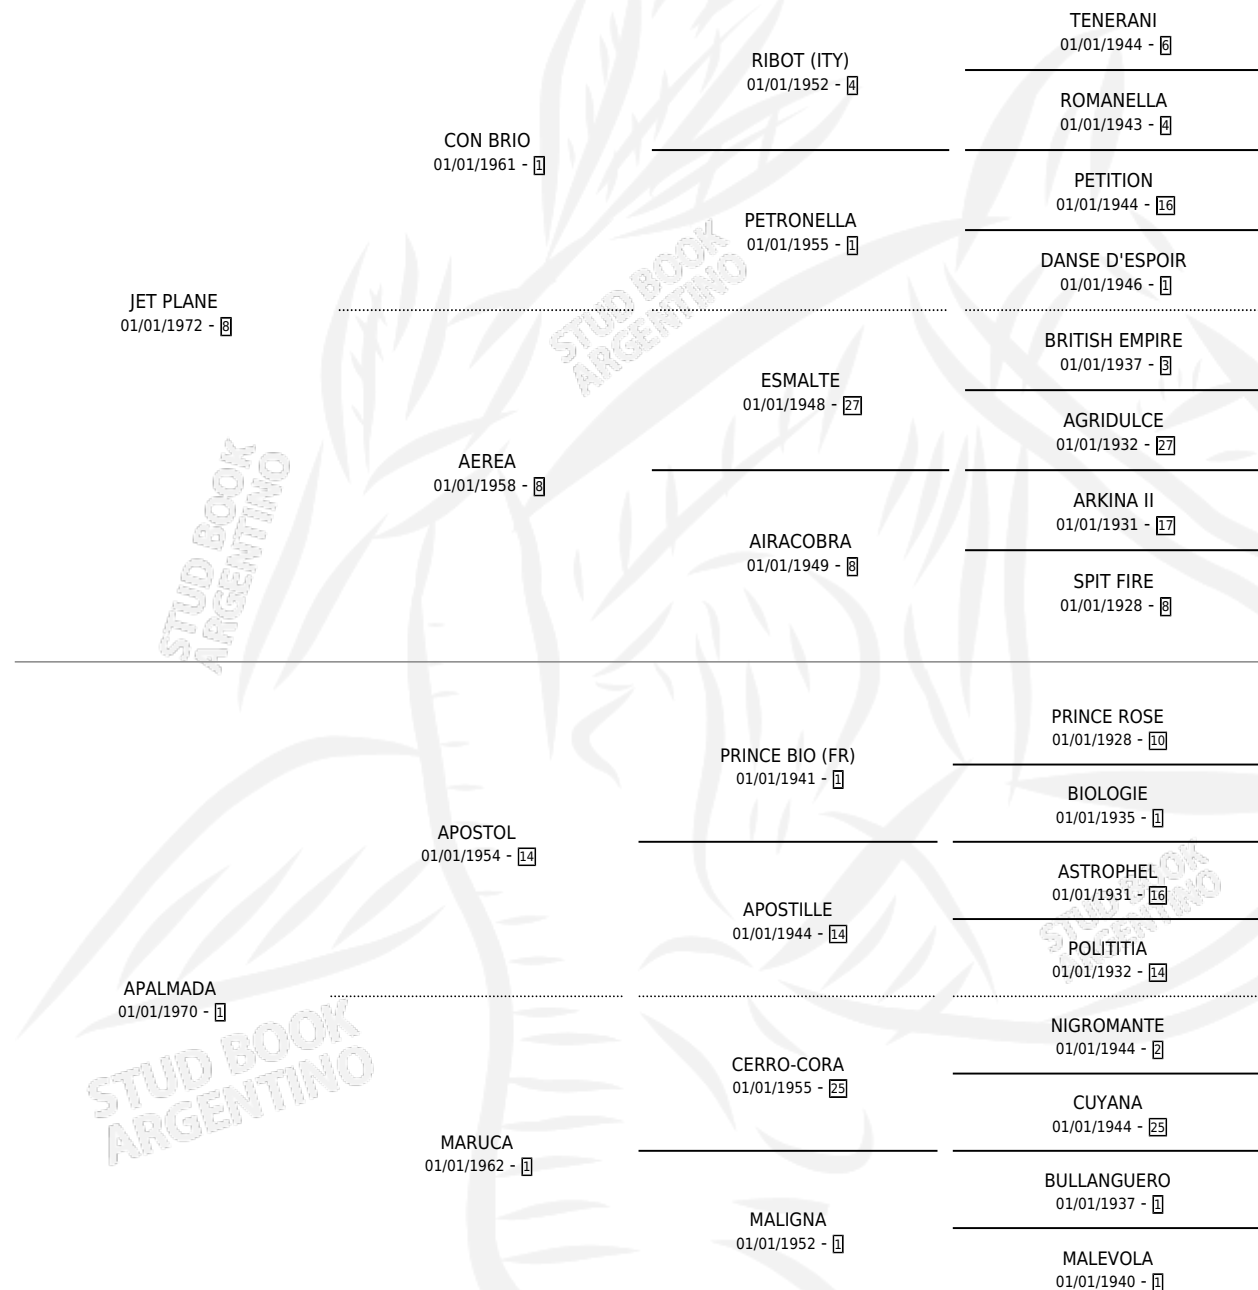

JET ARTILLADO

por JET PLANE y APALMADA por APOSTOL

Argentina · Macho · Zaino Doradillo · SP · 31/10/1987
Familia 1-h · Volumen 33

ESTADO

TIPIFICACIÓN SANGUÍNEA	X
TIPIFICACIÓN POR ADN	X
PASAPORTE	X
IDENTIFICACIÓN POR MICROCHIP	X
REPRODUCTOR	X

Lugar de nacimiento: Del Carmen

Criador: Del Carmen

PEDIGREE

JET ARTILLADO

Datos oficiales del Stud Book Argentino

Documento generado el 03/05/2026

studbook.org.ar